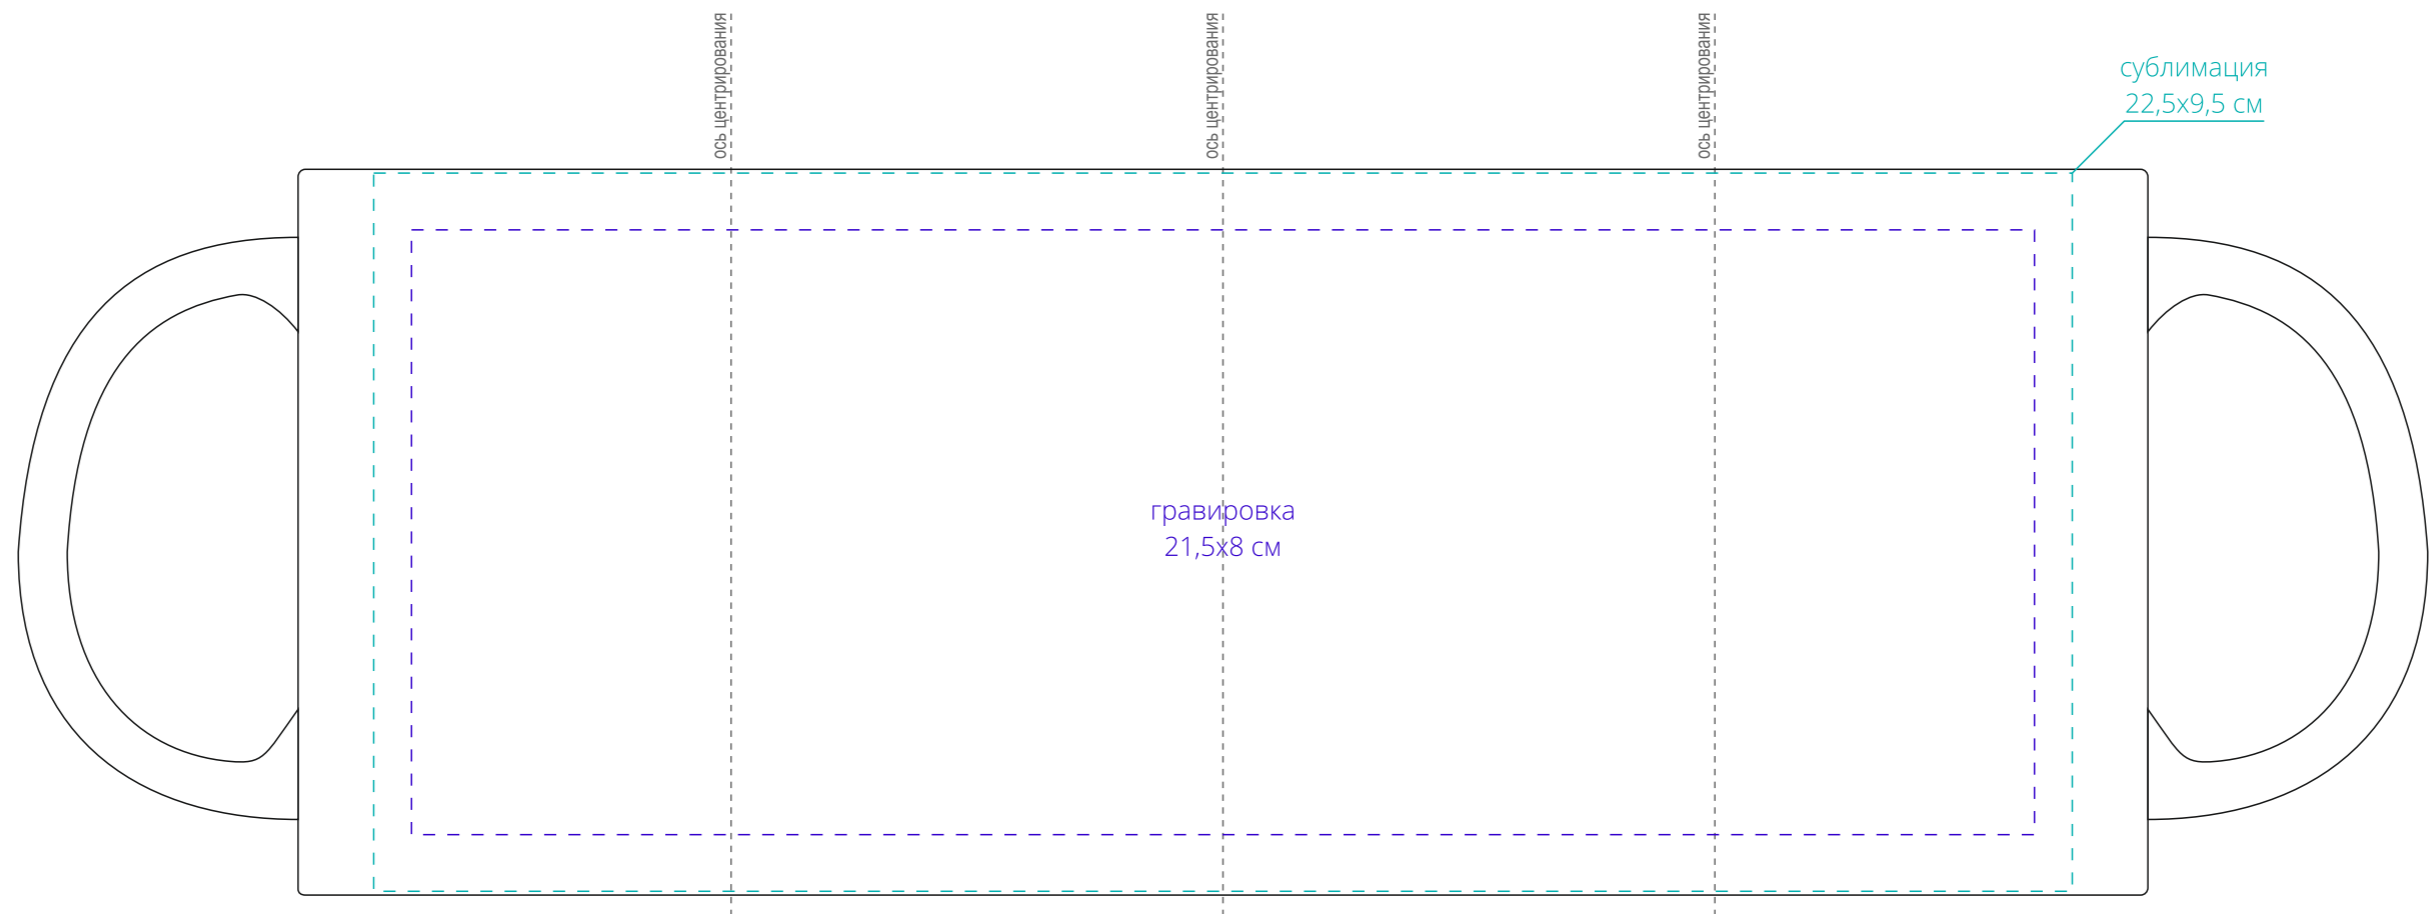

Арт. 18413
Кружка «Хамелеон», ver.3
M1:1

Внимание!
Высота кружки может быть больше или меньше ± 2 мм.

Структуры для кружек 22407, 18413

Дата: Число Nov 21, 2024 12:48 PM | Срок: Dec 31, 2024 12:48 PM

Задачи	Журналы работ (0)	Временной анализ	Журнал
--------	-------------------	------------------	--------

ги

Структуры на кружках:

Указать, когда ожидаем?

 [Обзор файлов](#) или Перетащите файлы сюда [Максимальный размер: 19 МБ.]