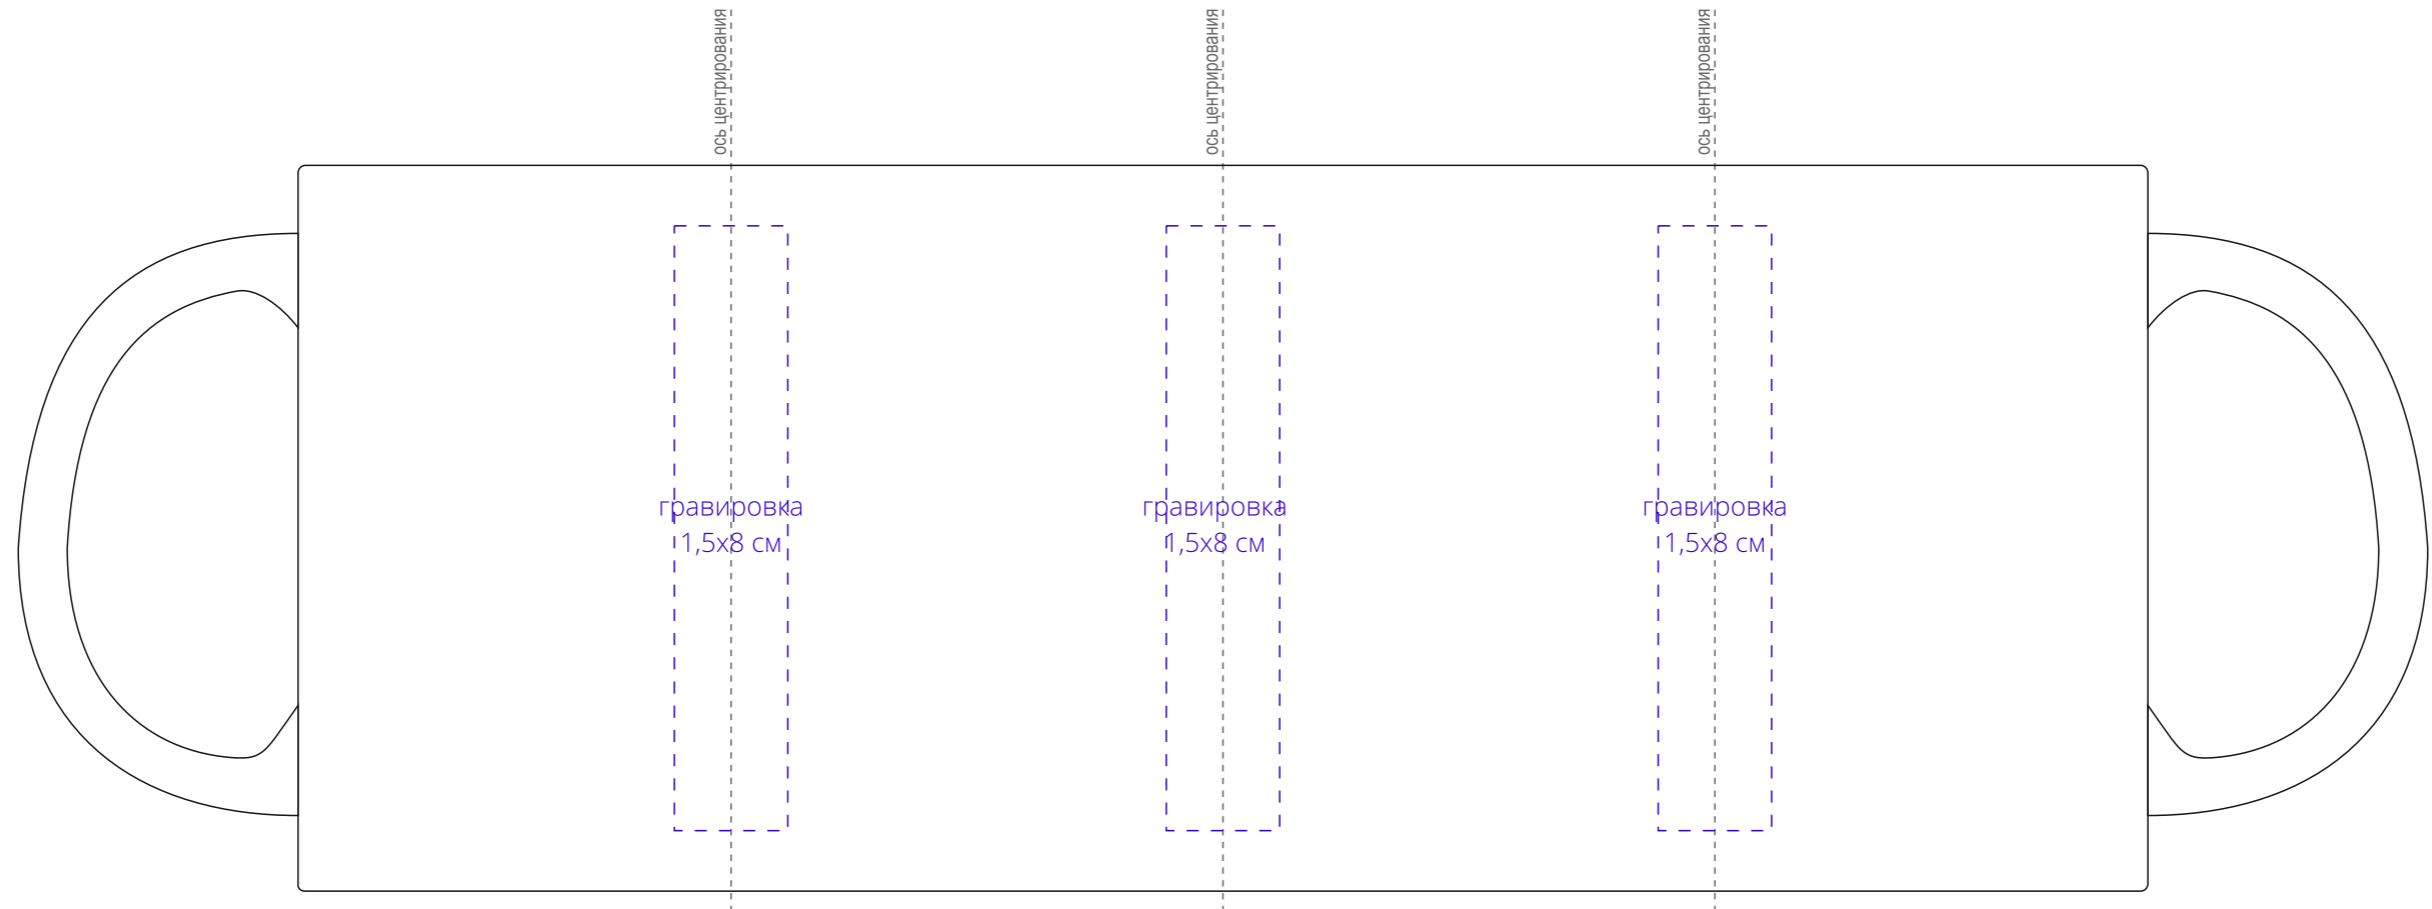

Арт. 18413
Кружка «Хамелеон», ver.3
M1:1

Внимание!
Высота кружки может быть больше или меньше ± 2 мм.

Структуры для кружек 22407, 18413

Дата: Число Nov 21, 2024 12:48 PM | Срок: Dec 31, 2024 12:48 PM

Задачи	Журналы работ (0)	Временной анализ	Журнал
--------	-------------------	------------------	--------

ги

Структуры на кружках:

Указать, когда ожидаем?

 [Обзор файлов](#) или Перетащите файлы сюда [Максимальный размер: 19 МБ.]