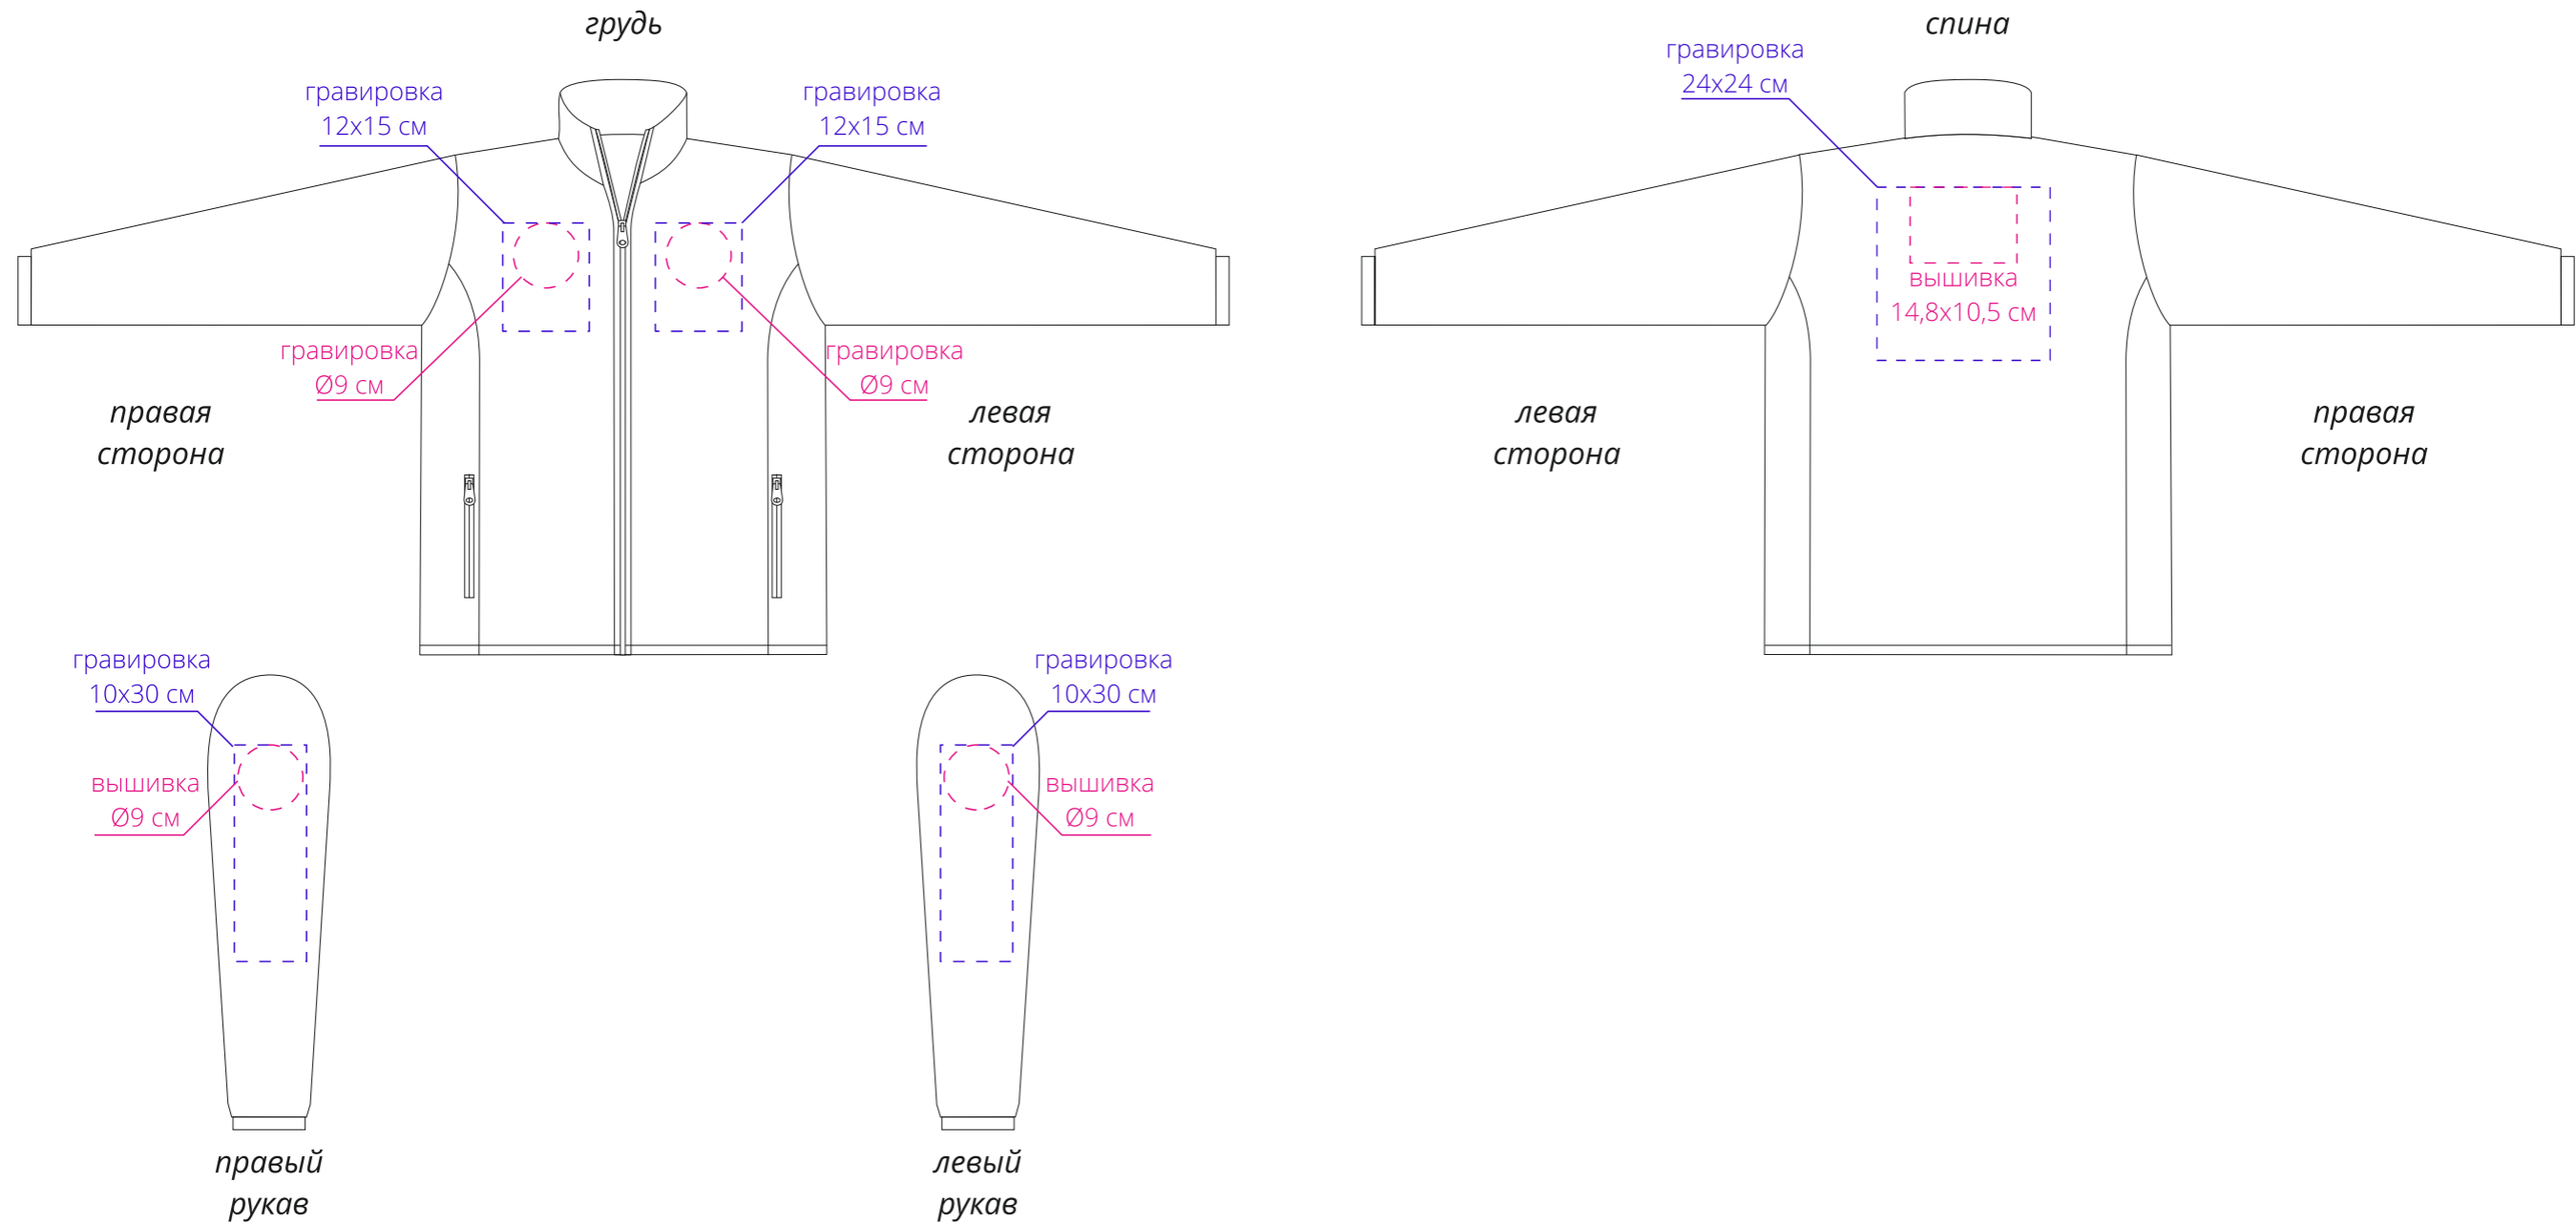

Арт. 5849
Куртка мужская Nova Men 200
M1:10

Для вышивки:
- нанесение можно сделать на изделии в любом месте с
учетом отступа 5 см от шва без согласования производства.