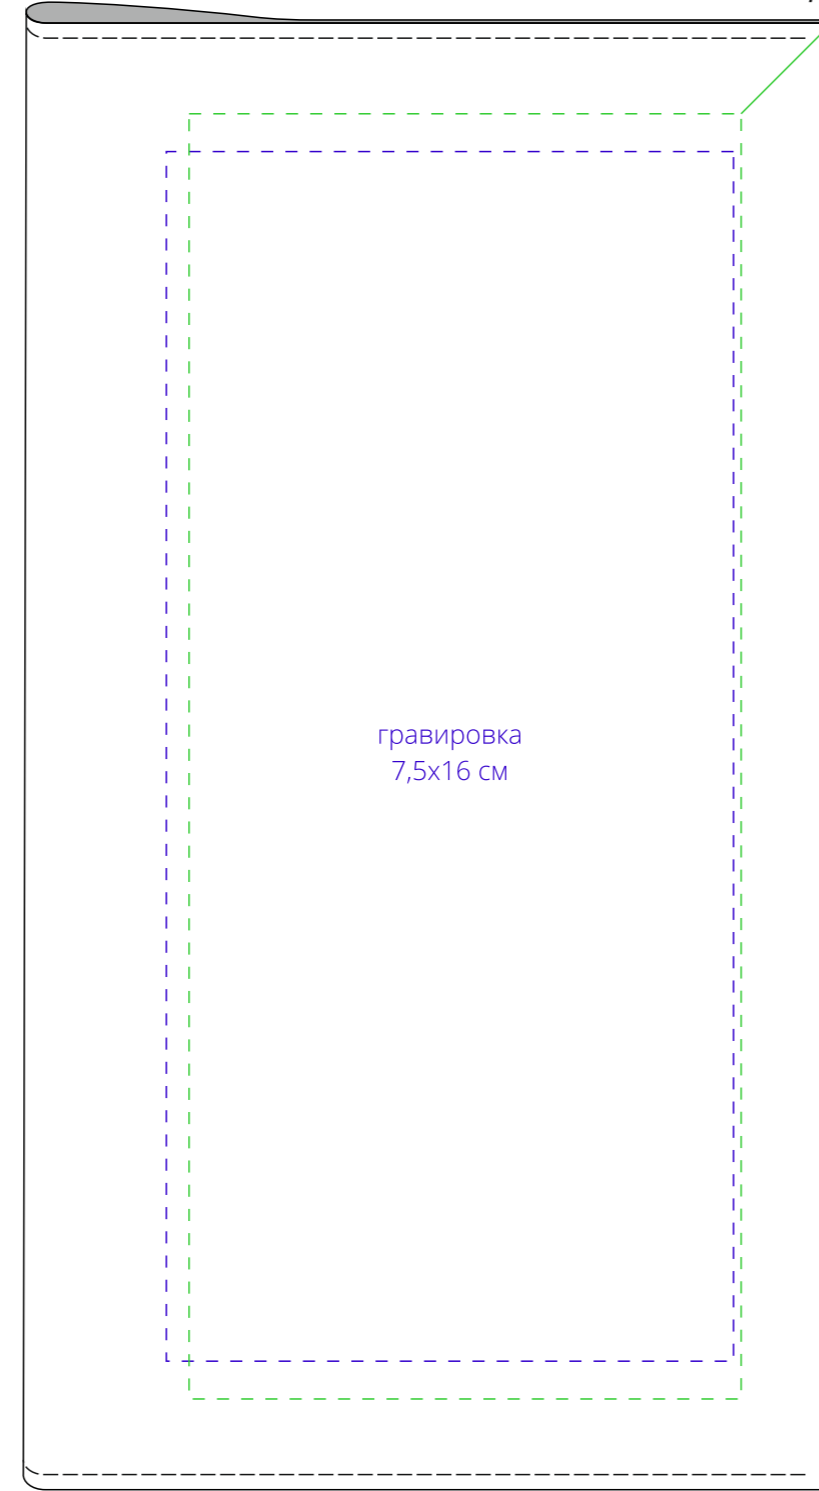

оборот

лицо

тиснение
7,3x17 см

внутри

коробка

клапан

Внимание!
Для шелкографии по цветным и темным поверхностям можно использовать белый, черный, золотистый, серебристый цвет во избежание проявления оттенка основы.