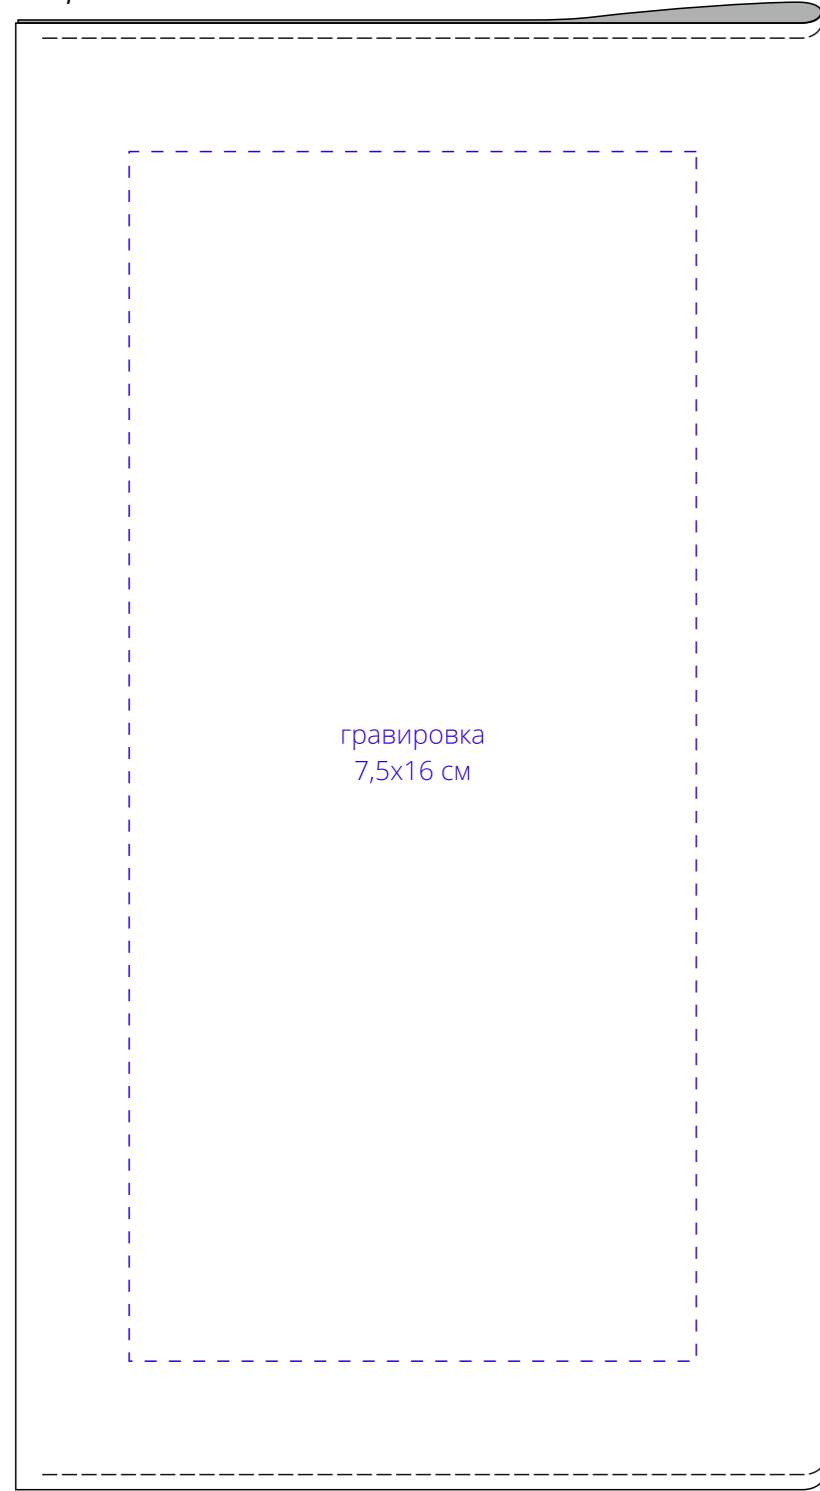

оборот

лицо

тиснение
7,3x17 см

внутри

коробка

клапан

Внимание!
Для шелкографии по цветным и темным поверхностям можно использовать белый, черный, золотистый, серебристый цвет во избежание проявления оттенка основы.