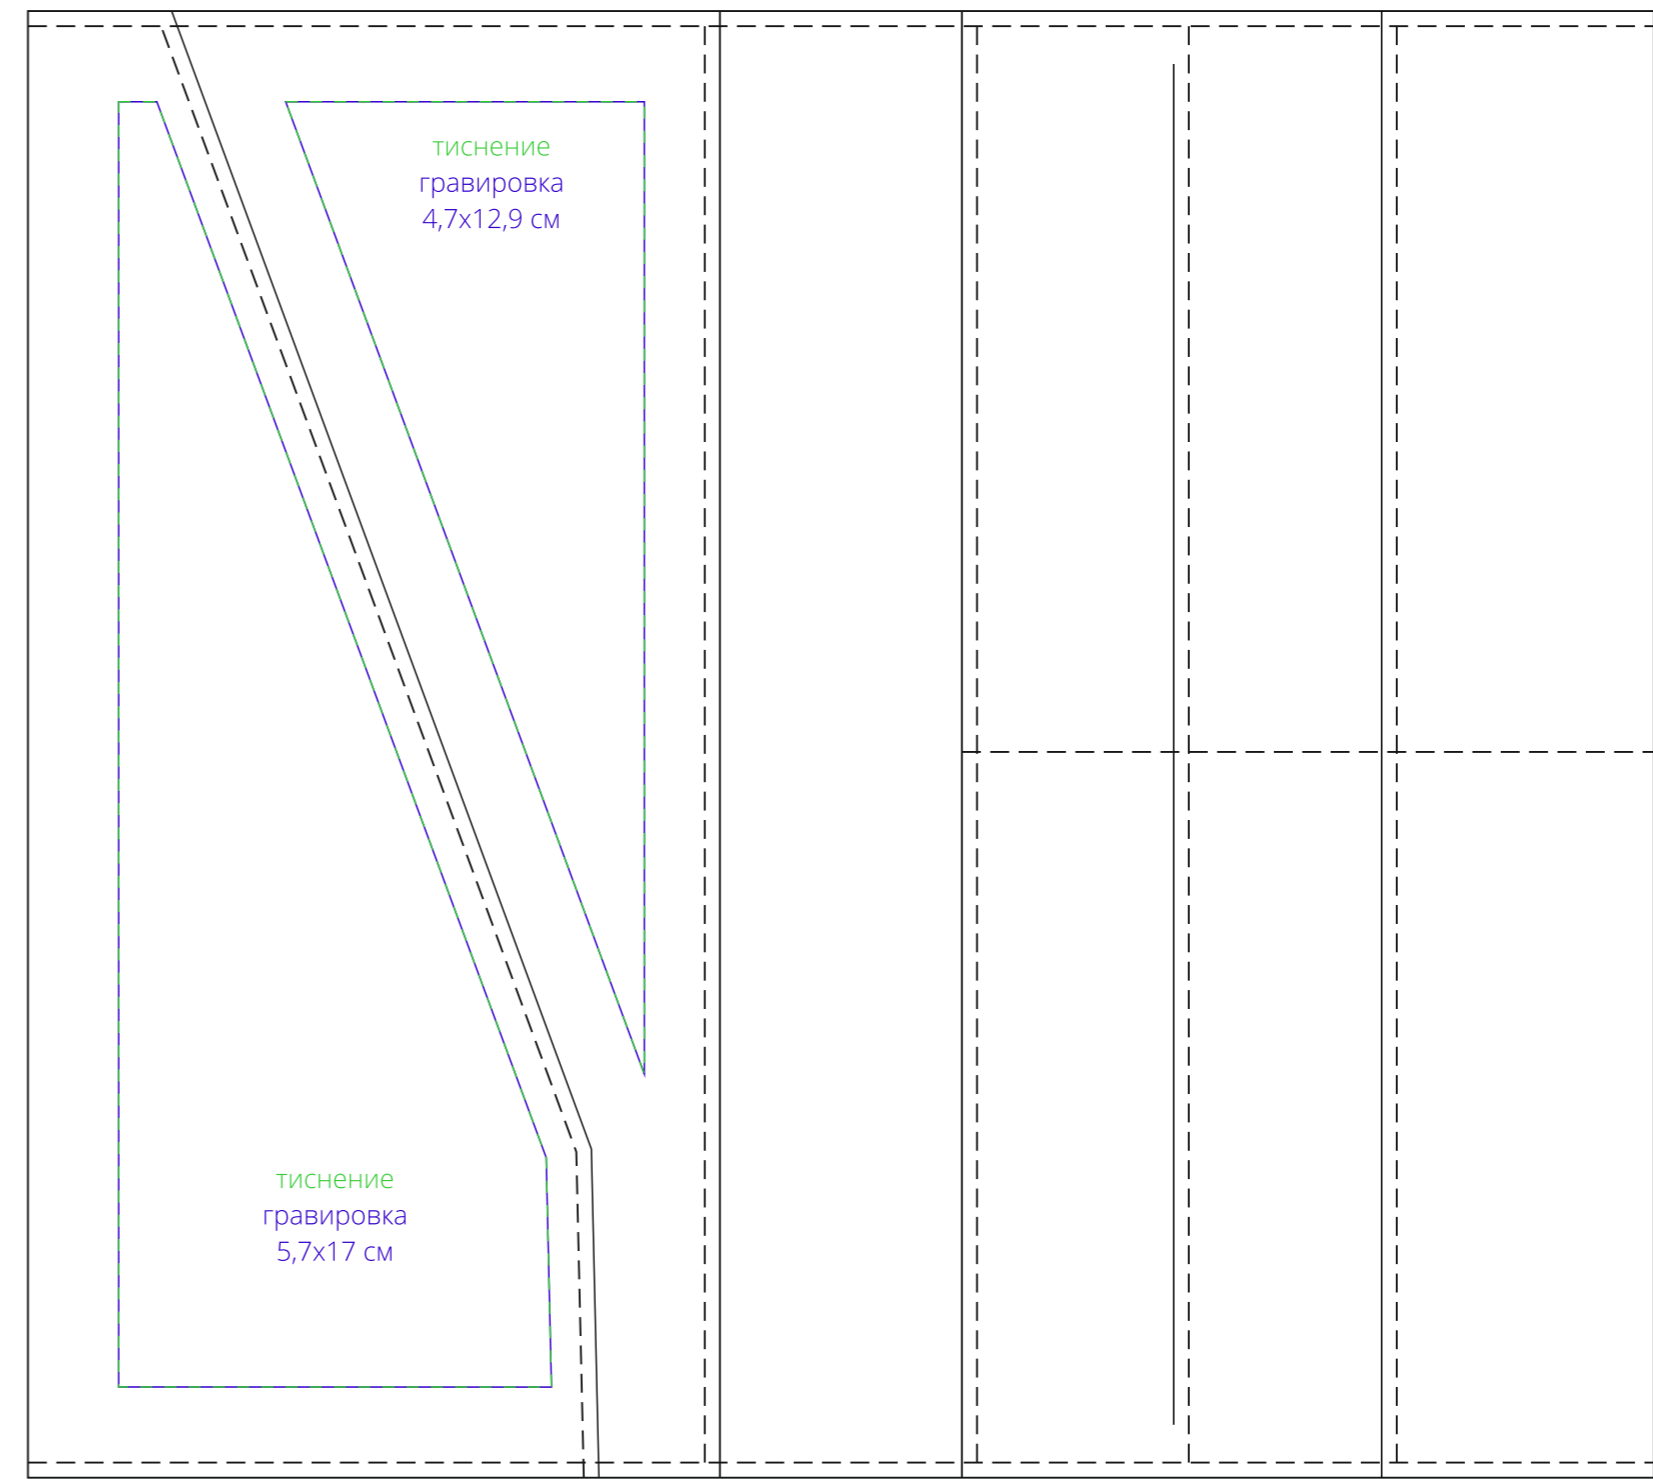

оборот

лицо

тиснение
7,3x17 см

внутри

коробка

клапан

Внимание!
Для шелкографии по цветным и темным поверхностям можно использовать белый, черный, золотистый, серебристый цвет во избежание проявления оттенка основы.