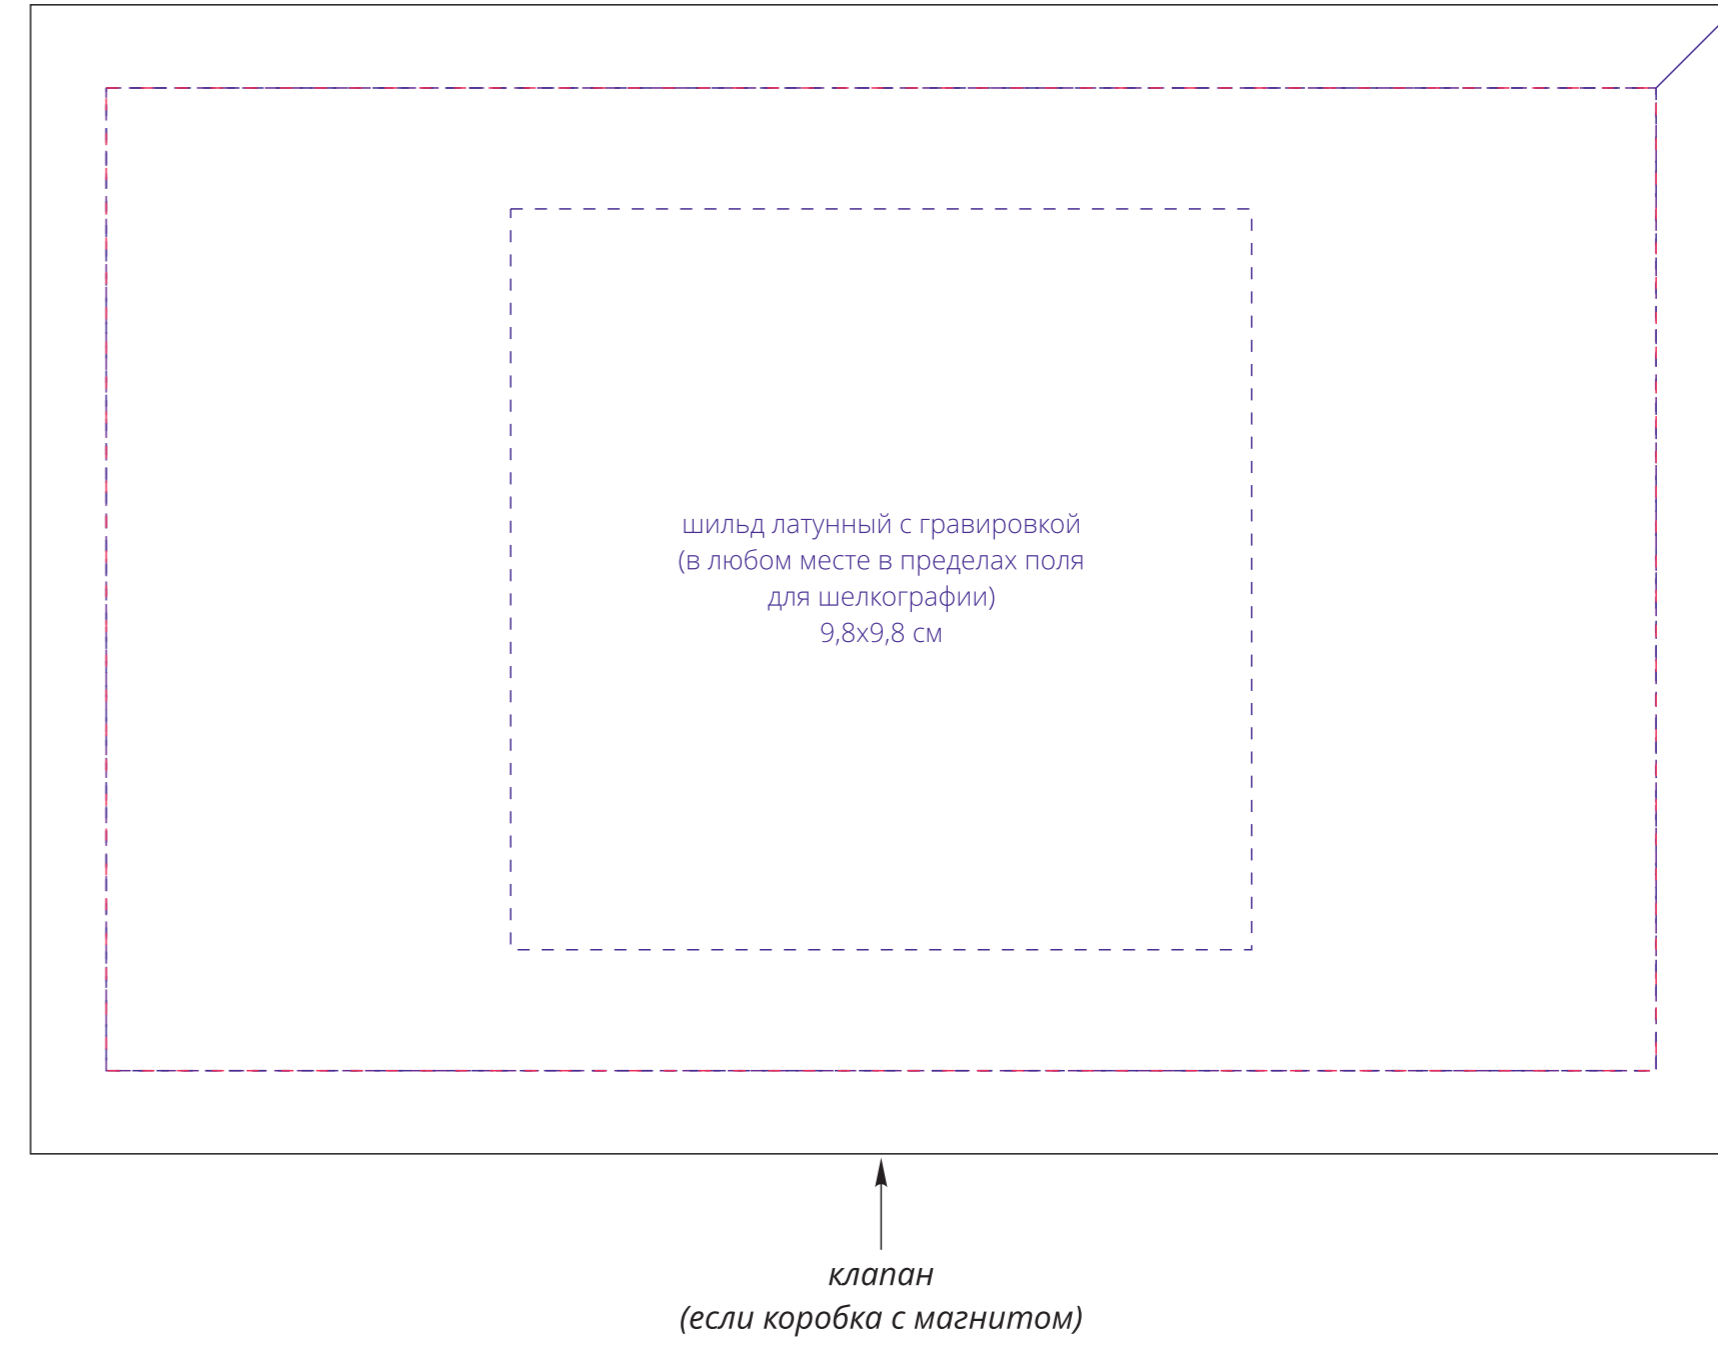

сбоку

сторона б

наклейка
шелкография
шильд металлич. с гравировкой
шильд Spectrum с гравировкой
20,5x13 см

коробка

гравировка
шелкография
шильд металлич. с гравировкой
шильд Spectrum с гравировкой
9,8x0,5 см

Важно!

Чтобы нанесение на стороне б читалось со стороны а, макет должен быть в «зеркале».

Шильд Spectrum может иметь любую форму.

Латунный и металлический шильд может иметь только прямоугольную форму.

Для шелкографии по цветным и темным поверхностям рекомендуем использовать черный, белый, золотистый и серебристый цвета во избежание проявления оттенка основы.