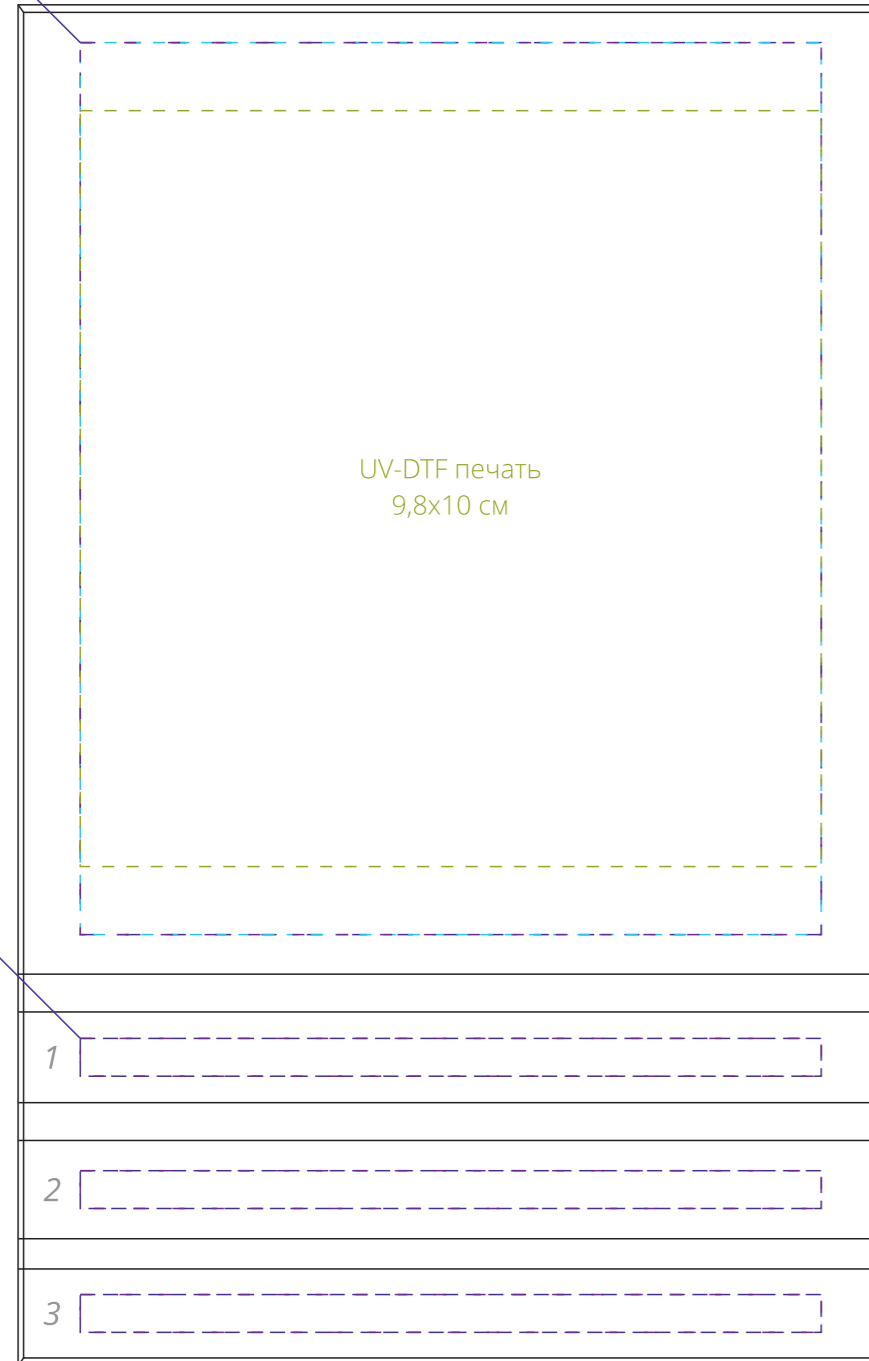

Арт. 7839
Стела Coloss, средняя
M1:1

УФ-печать
гравировка
шелкография
шильд металлич. с гравировкой
шильд Spectrum с гравировкой
9,8x11,8 см

сторона а

УФ-печать
гравировка
шелкография
шильд металлич. с гравировкой
шильд Spectrum с гравировкой
9,8x11,8 см

сбоку

сторона б

наклейка
шелкография
шильд металлич. с гравировкой
шильд Spectrum с гравировкой
20,5x13 см

коробка

гравировка
шелкография
шильд металлич. с гравировкой
шильд Spectrum с гравировкой
9,8x0,5 см

Важно!

Чтобы нанесение на стороне б читалось со стороны а, макет должен быть в «зеркале».

Шильд Spectrum может иметь любую форму.

Латунный и металлический шильд может иметь только прямоугольную форму.

Для шелкографии по цветным и темным поверхностям рекомендуем использовать черный, белый, золотистый и серебристый цвета во избежание проявления оттенка основы.