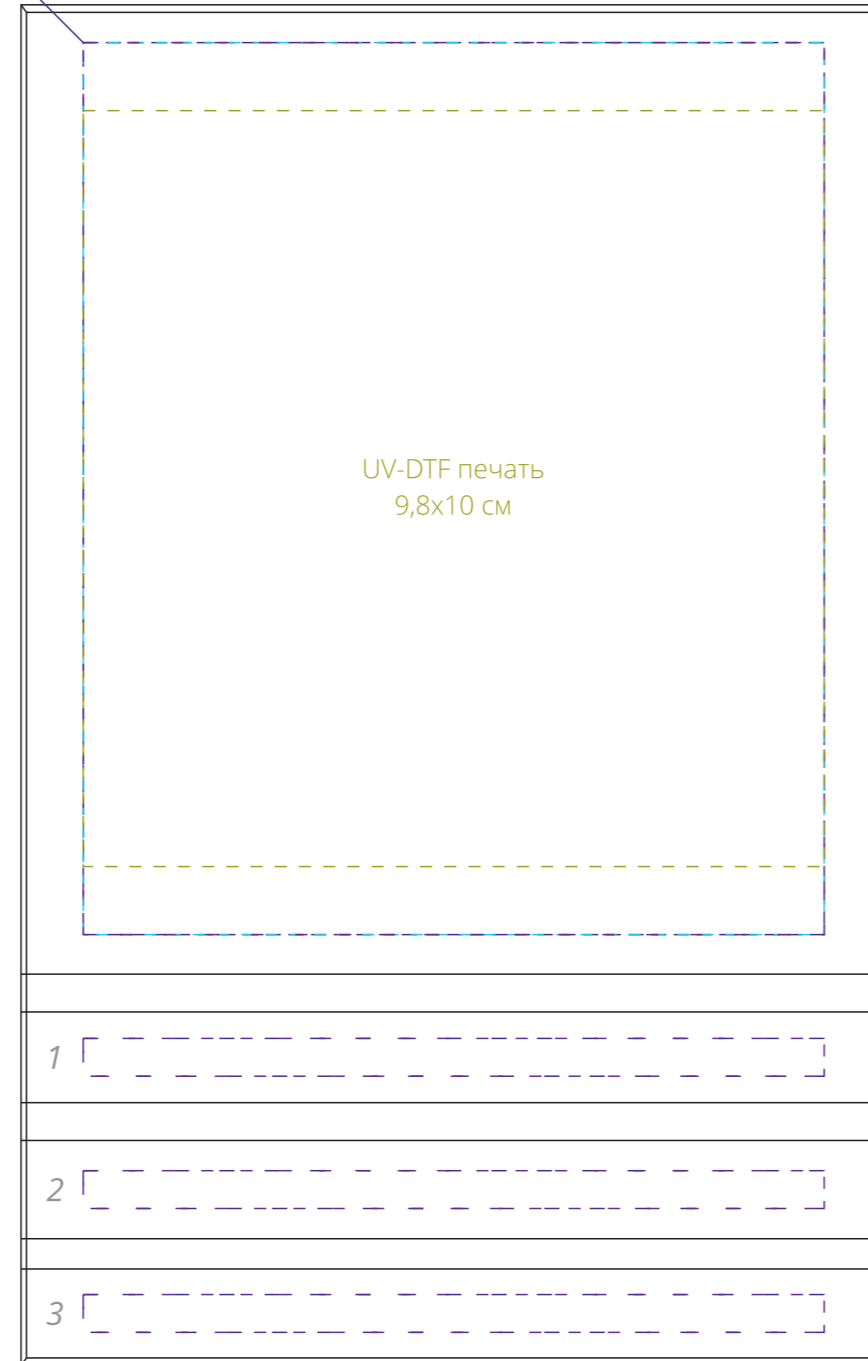

Арт. 7839
Стела Coloss, средняя
M1:1

УФ-печать
гравировка
шелкография
шильд металлич. с гравировкой
шильд Spectrum с гравировкой
9,8x11,8 см

сторона а

УФ-печать
гравировка
шелкография
шильд металлич. с гравировкой
шильд Spectrum с гравировкой
9,8x11,8 см

сбоку

сторона б

наклейка
шелкография
шильд металлич. с гравировкой
шильд Spectrum с гравировкой
20,5x13 см

коробка

гравировка
шелкография
шильд металлич. с гравировкой
шильд Spectrum с гравировкой
9,8x0,5 см

Важно!

Чтобы нанесение на стороне б читалось со стороны а, макет должен быть в «зеркале».

Шильд Spectrum может иметь любую форму.

Латунный и металлический шильд может иметь только прямоугольную форму.

Для шелкографии по цветным и темным поверхностям рекомендуем использовать черный, белый, золотистый и серебристый цвета во избежание проявления оттенка основы.