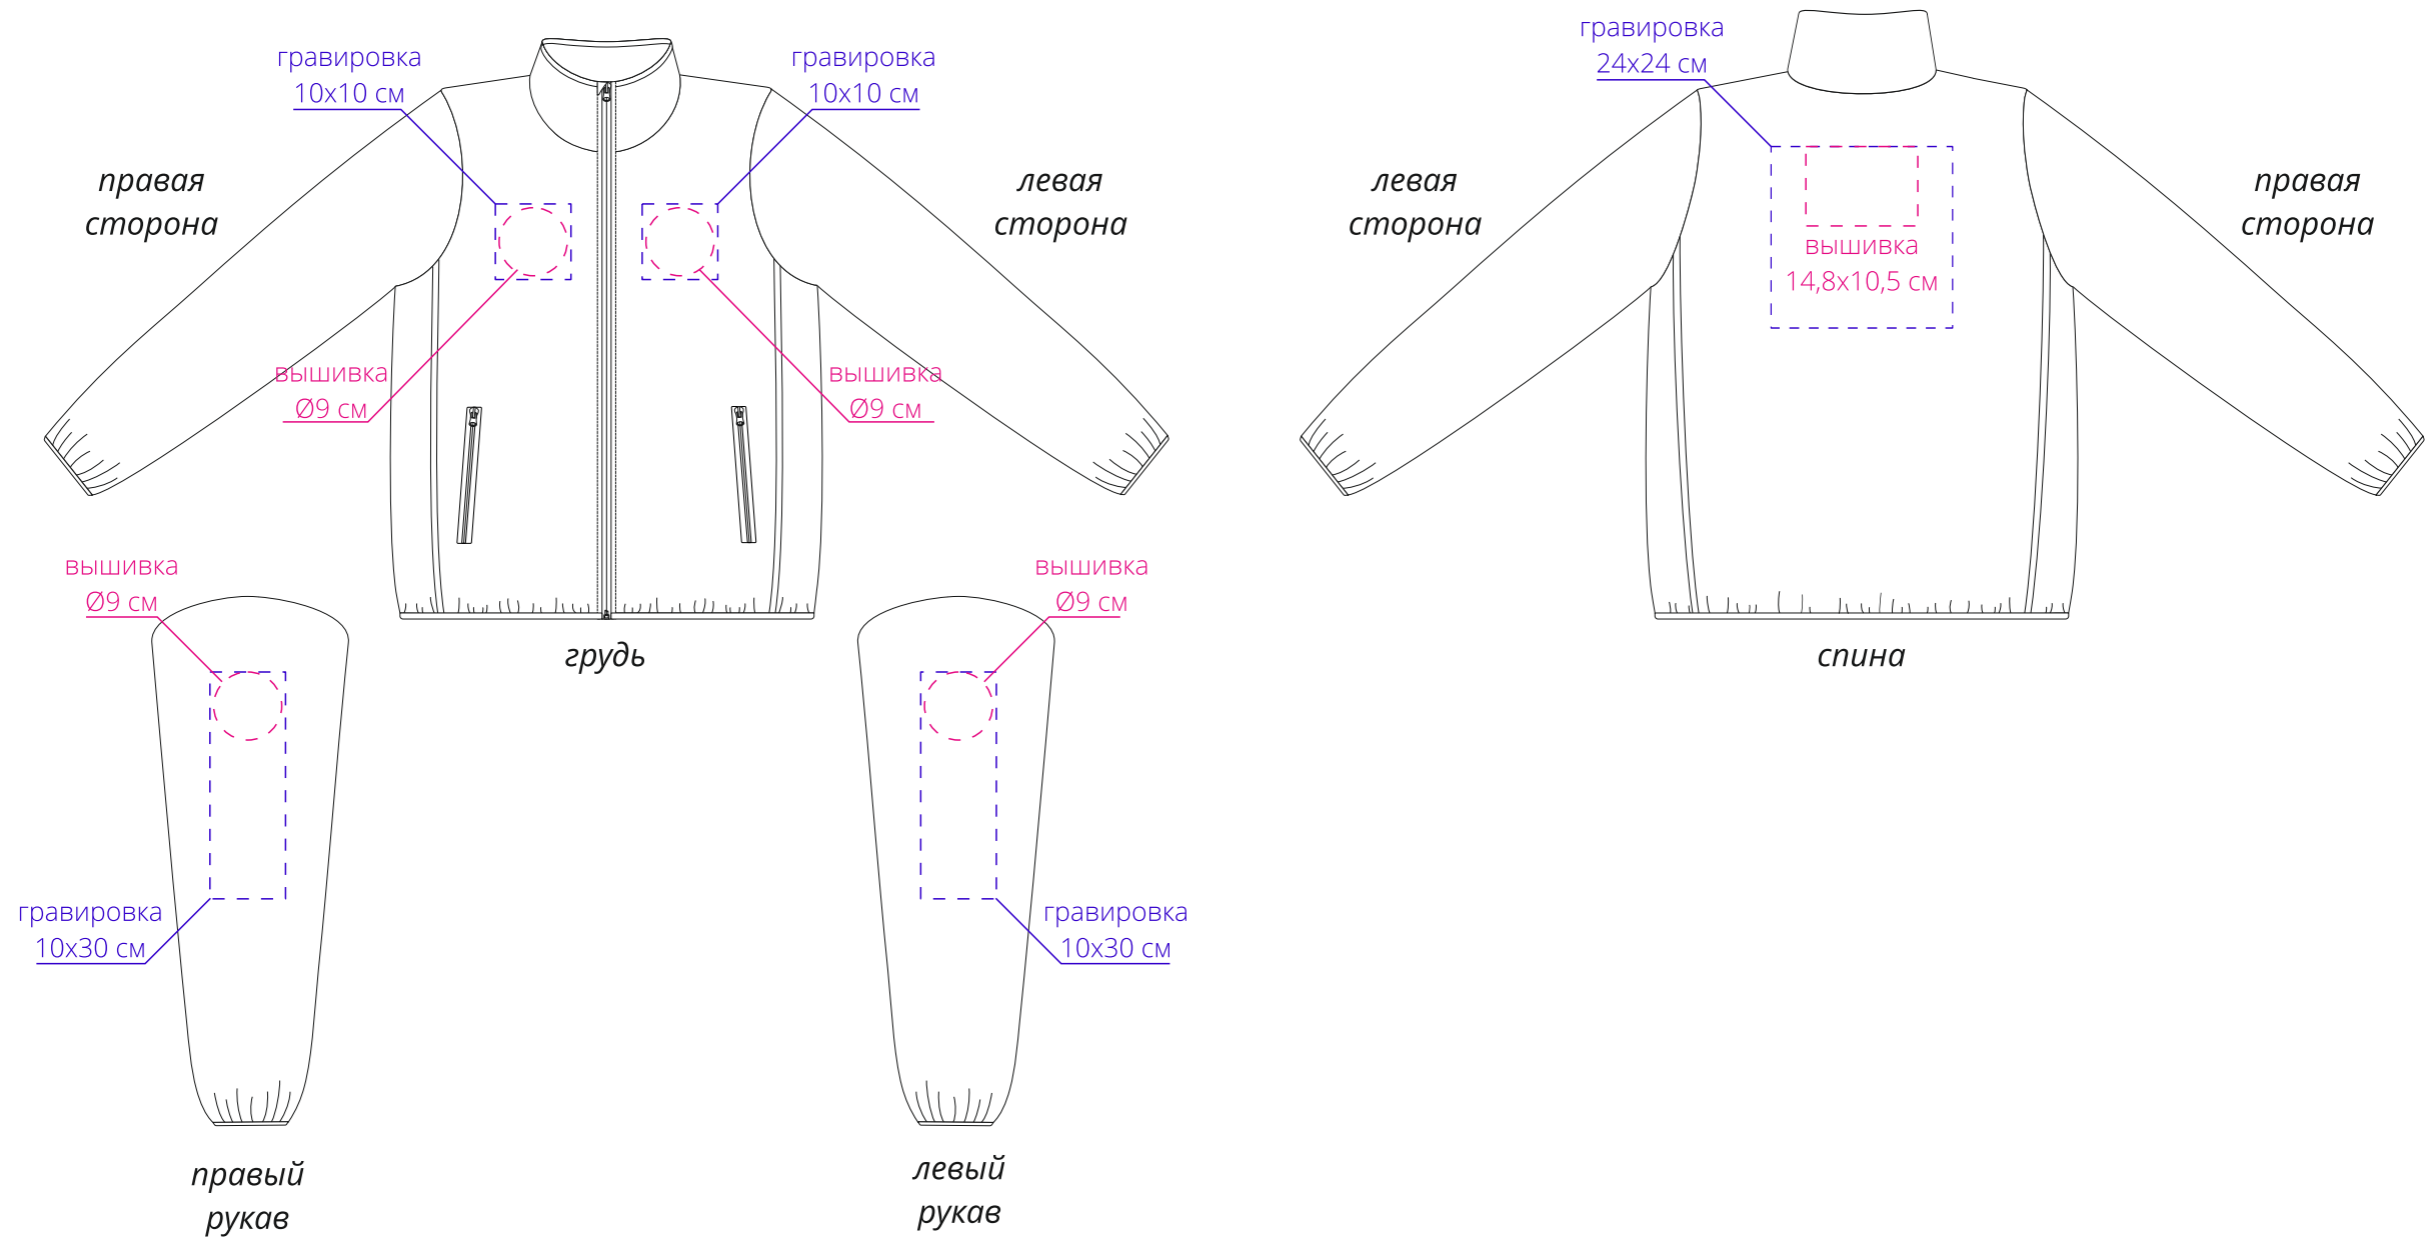

Арт. 16772
Куртка флисовая унисекс Nesse
M1:10

Для вышивки:
- нанесение можно сделать на изделии в любом месте с
учетом отступа 5 см от шва без согласования производства.