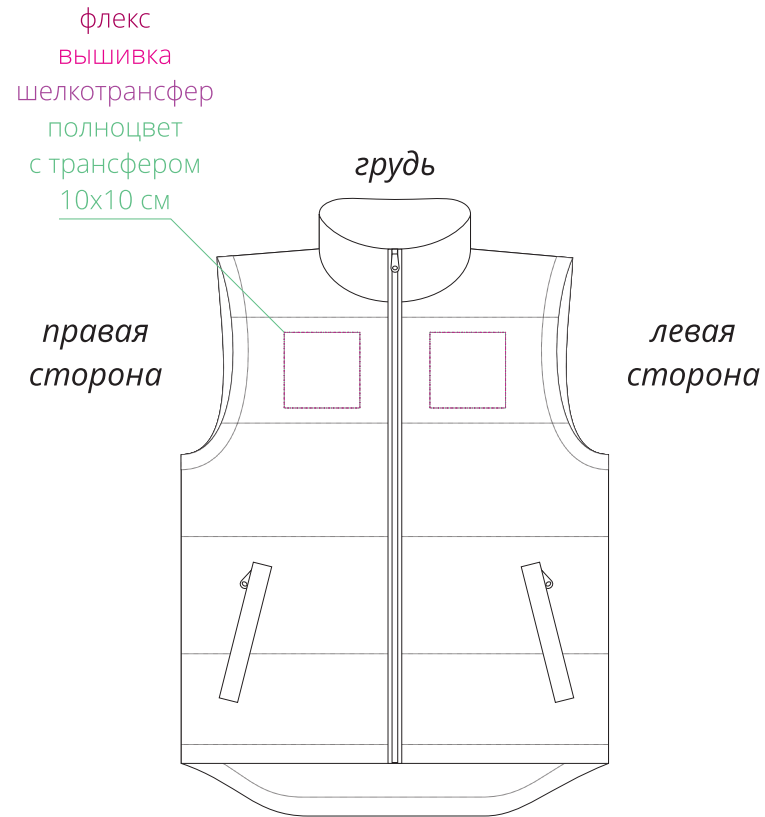

Арт. 6728
Жилет Unit Кама
M1:10

**только для размеров от L до 4XL*