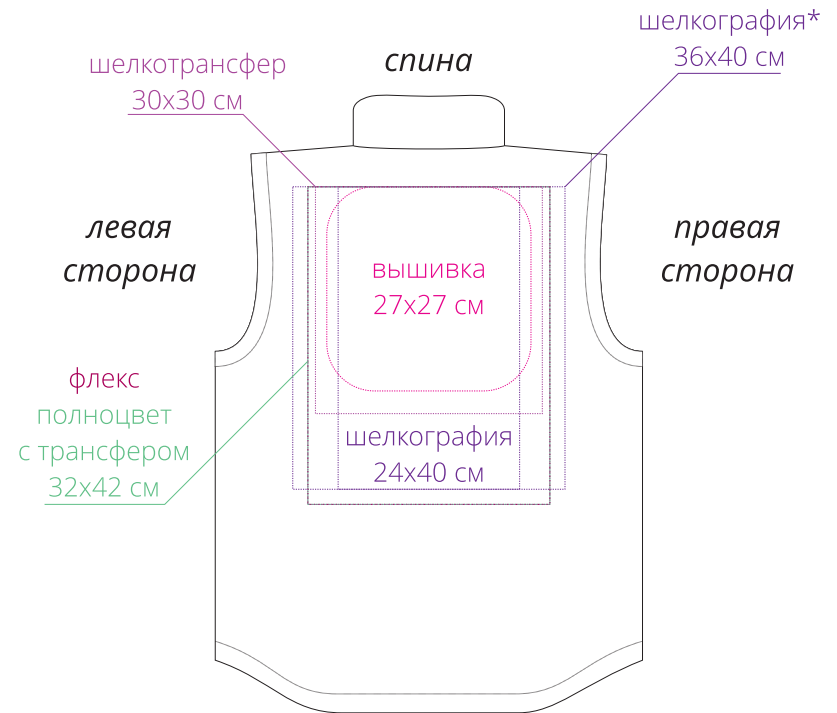

Арт. 6728
Жилет Unit Кама
M1:10

**только для размеров от L до 4XL*