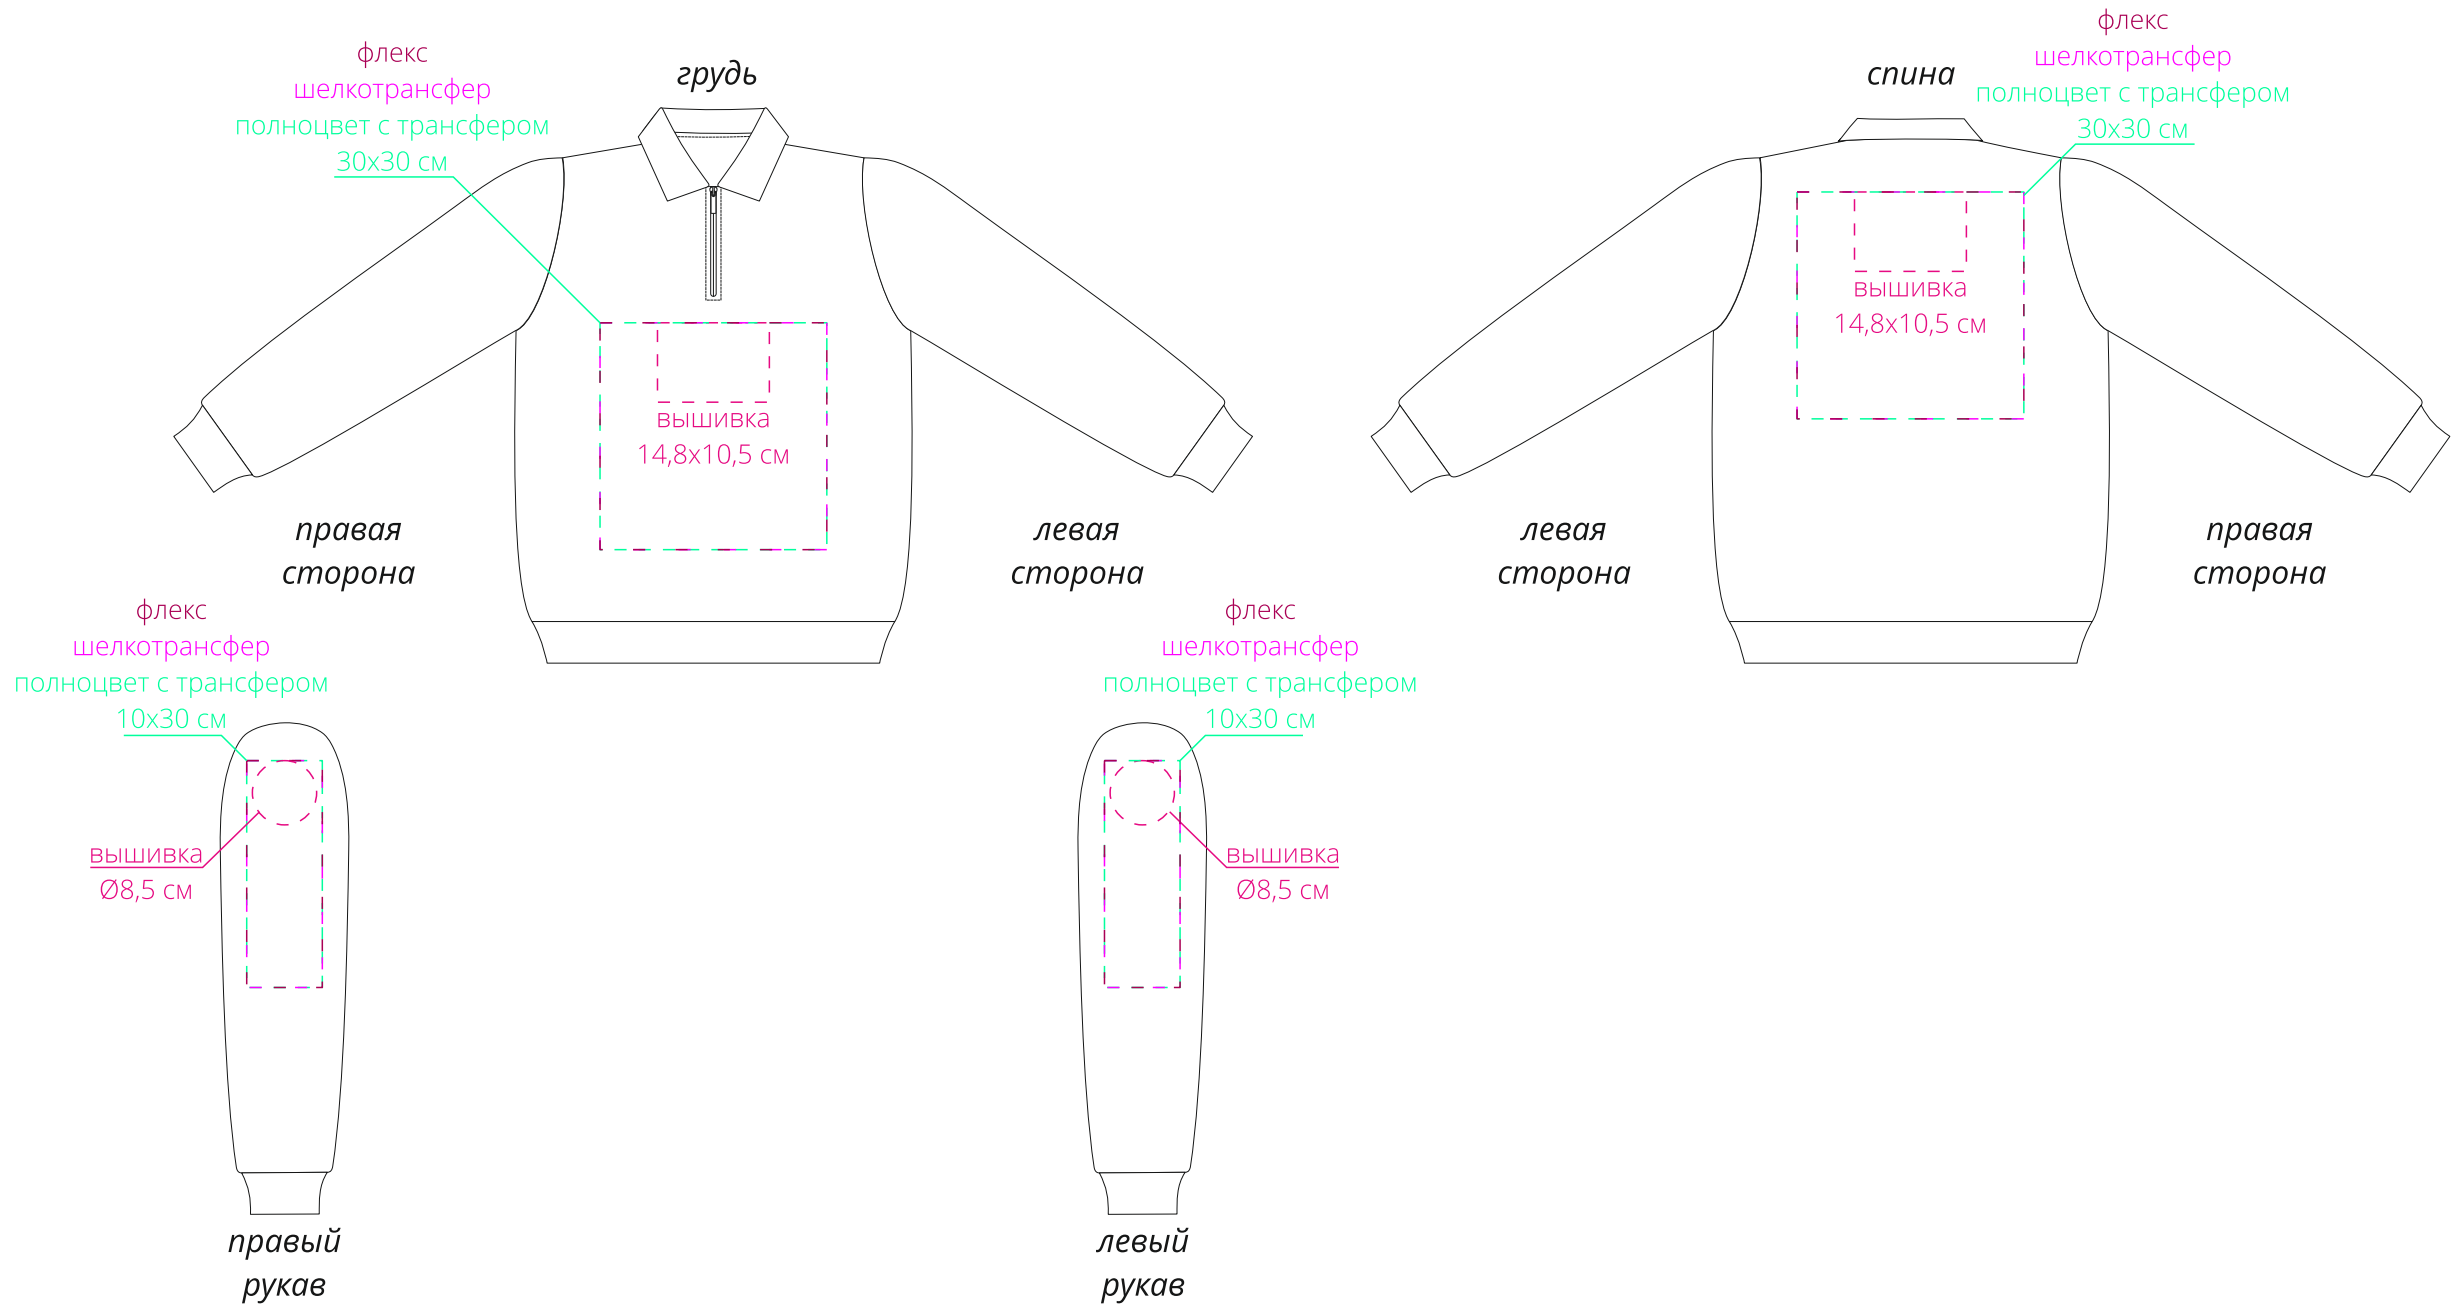

Арт. 19098

Рубашка поло мужская с длинным рукавом Terrazzo

М1:10

Для вышивки:

- нанесение можно сделать на изделии в любом месте с учетом отступа 5 см от шва без согласования производства.