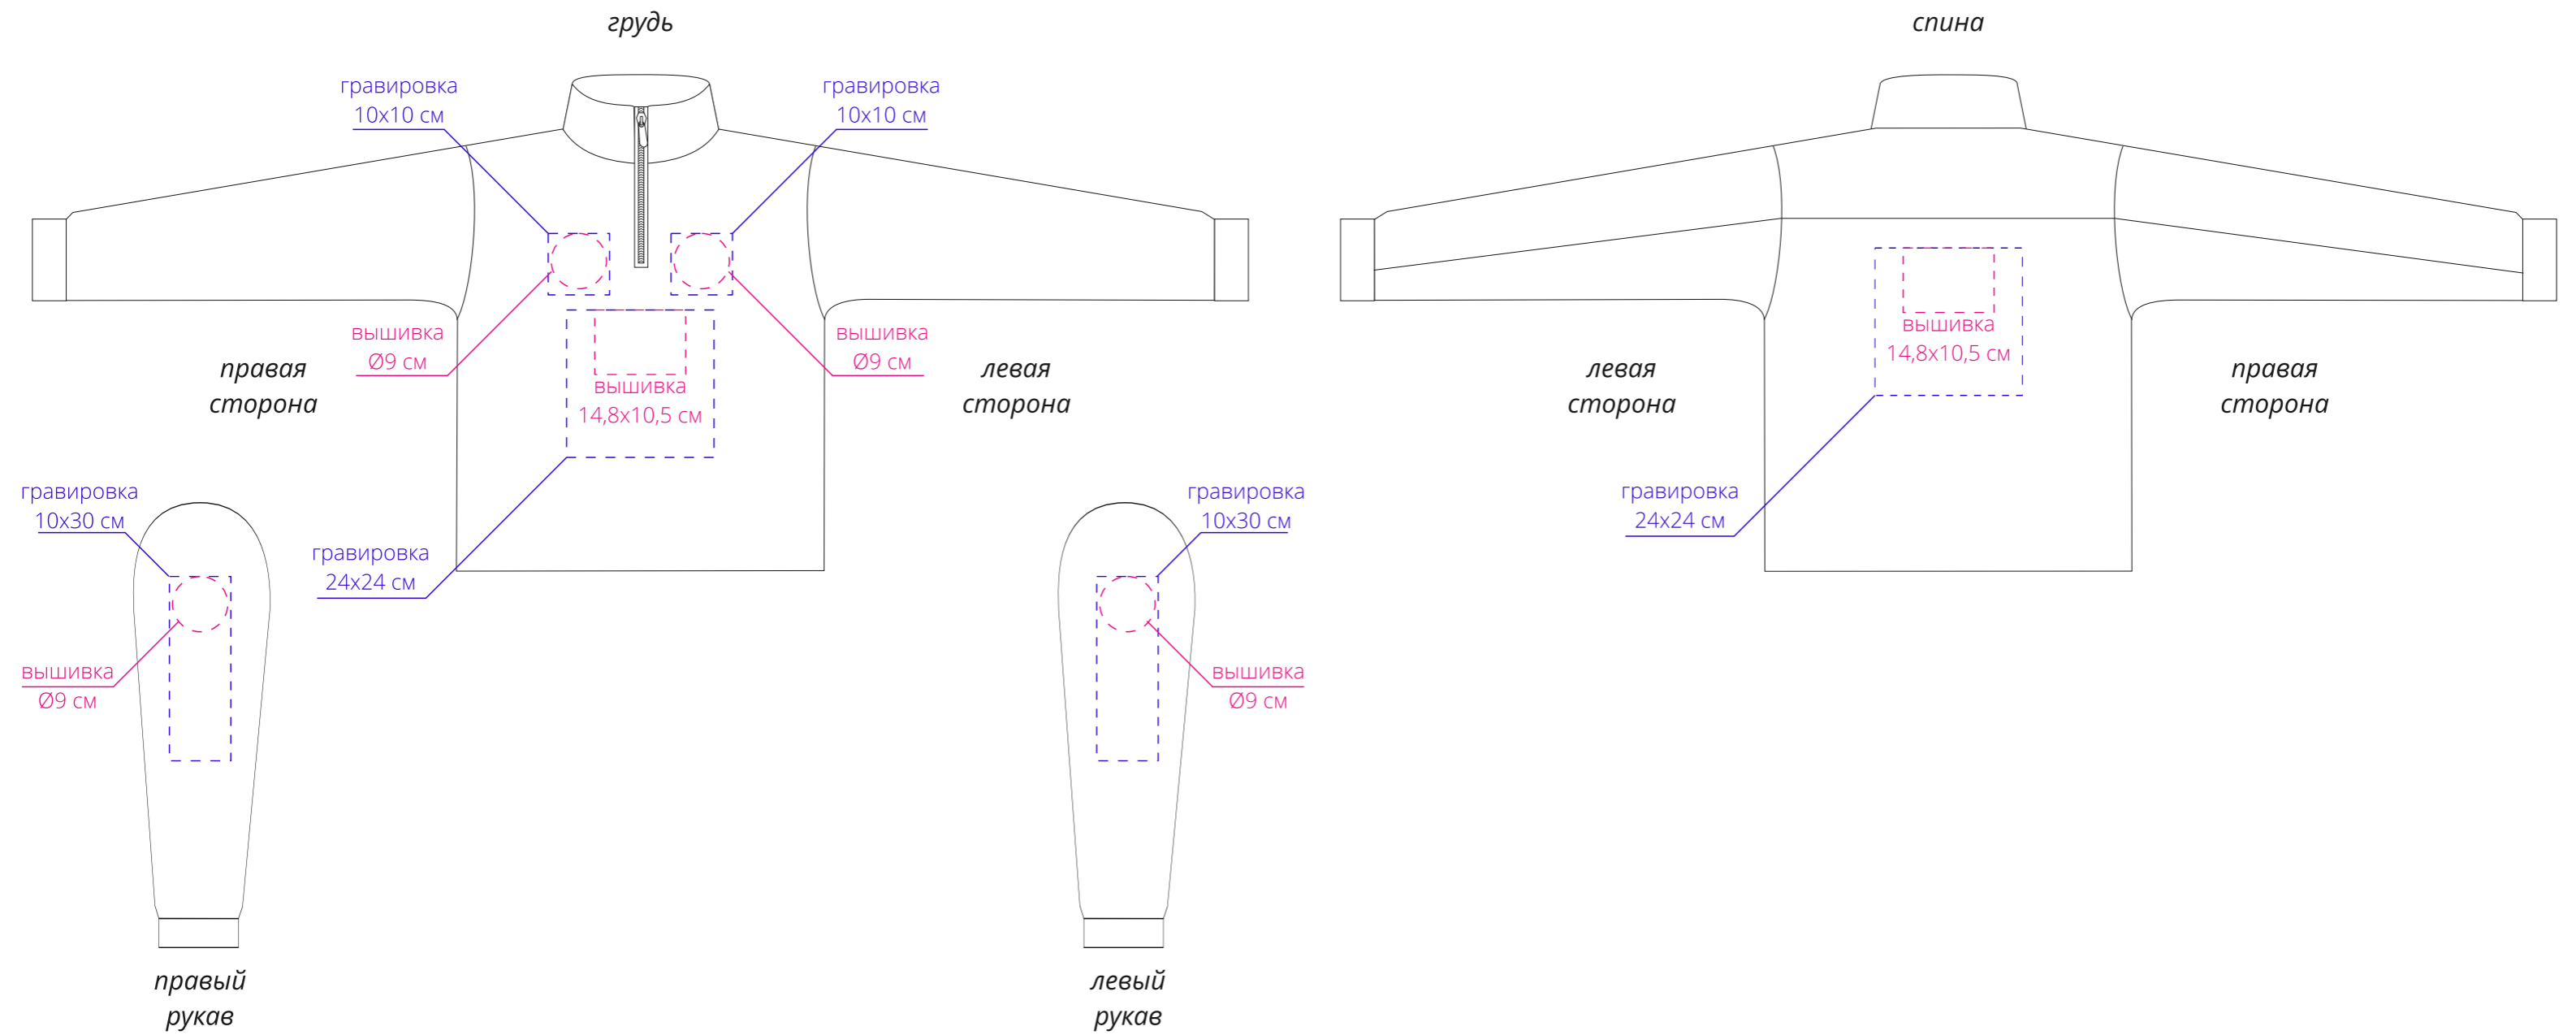

Арт. 1555
Толстовка из флиса Ness 300
M1:10

Для вышивки:
- нанесение можно сделать на изделии в любом месте с учетом отступа 5 см от шва без согласования производства.