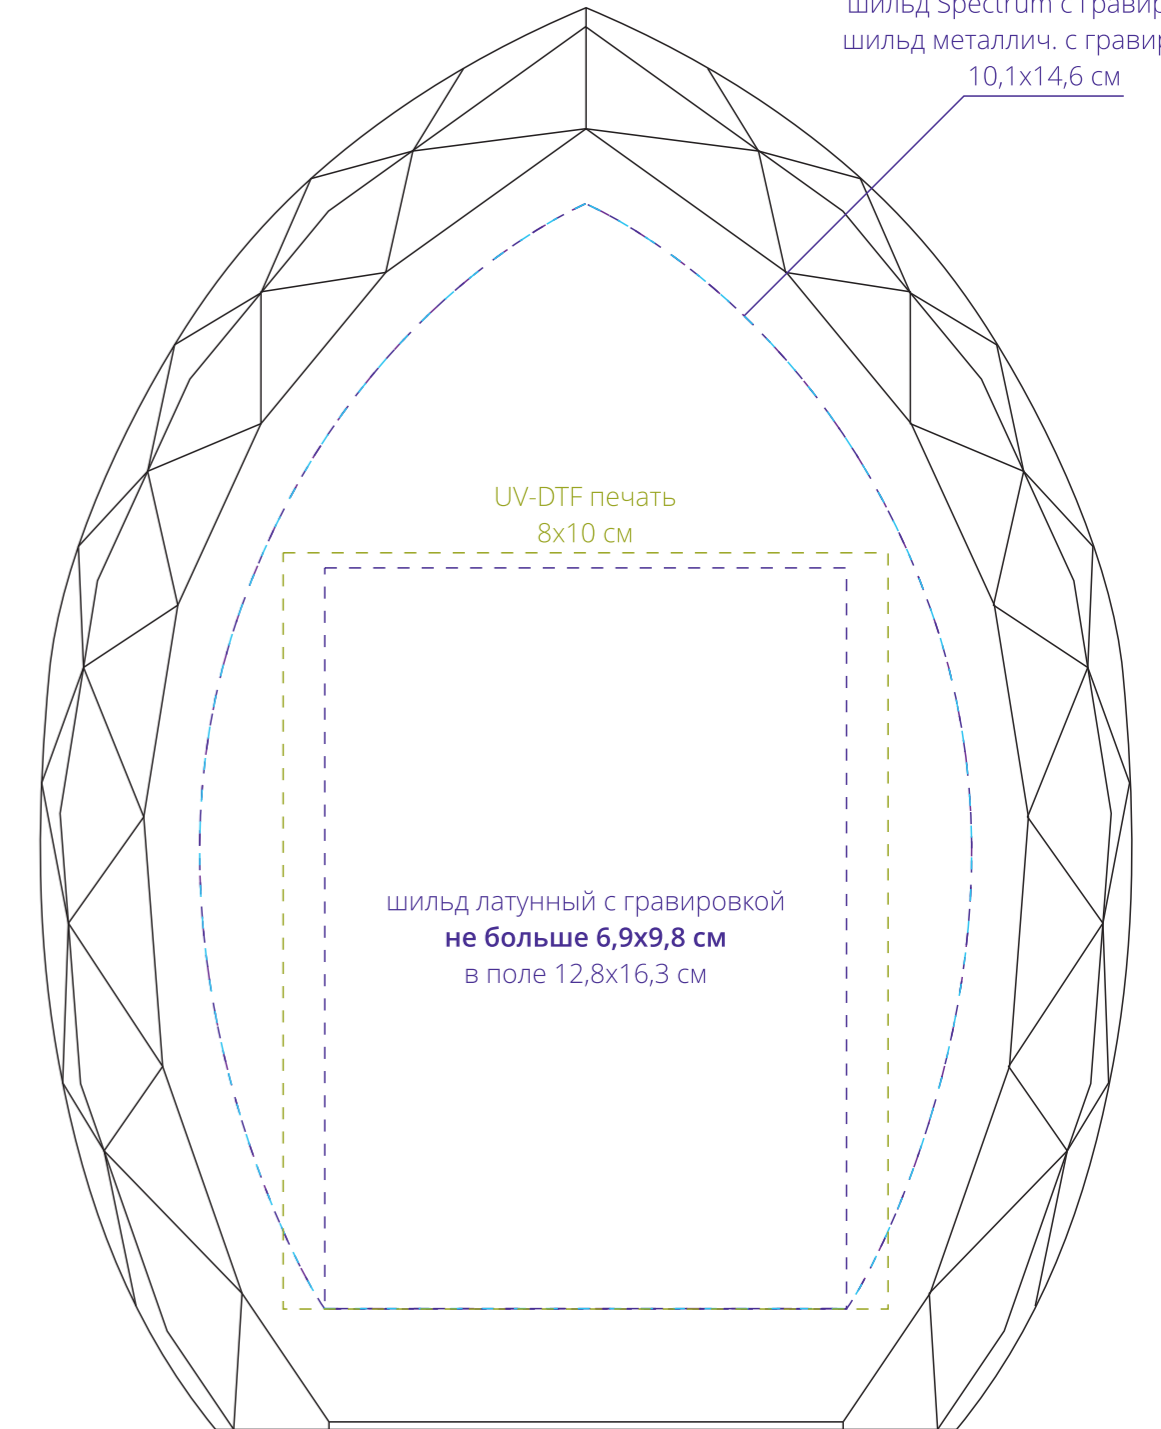

Арт. 7843
Стела Adamant
M1:1

УФ-печать
гравировка
шелкография
шильд Spectrum с гравировкой
шильд металлич. с гравировкой
12,8x16,3 см

коробка

лицо
(гладкая сторона)

оборот
(сторона с фаской)

УФ-печать
гравировка
шелкография
шильд Spectrum с гравировкой
шильд металлич. с гравировкой
10,1x14,6 см

Внимание!
Для шелкографии по цветным и темным поверхностям можно использовать белый, черный, золотистый, серебристый цвет во избежание проявления оттенка основы.

Важно:
- шильд Spectrum может иметь любую форму;
- латунный и металлический шильд может иметь только прямоугольную форму;
- чтобы нанесение на обороте читалось с лица, макет должен быть в «зеркале».