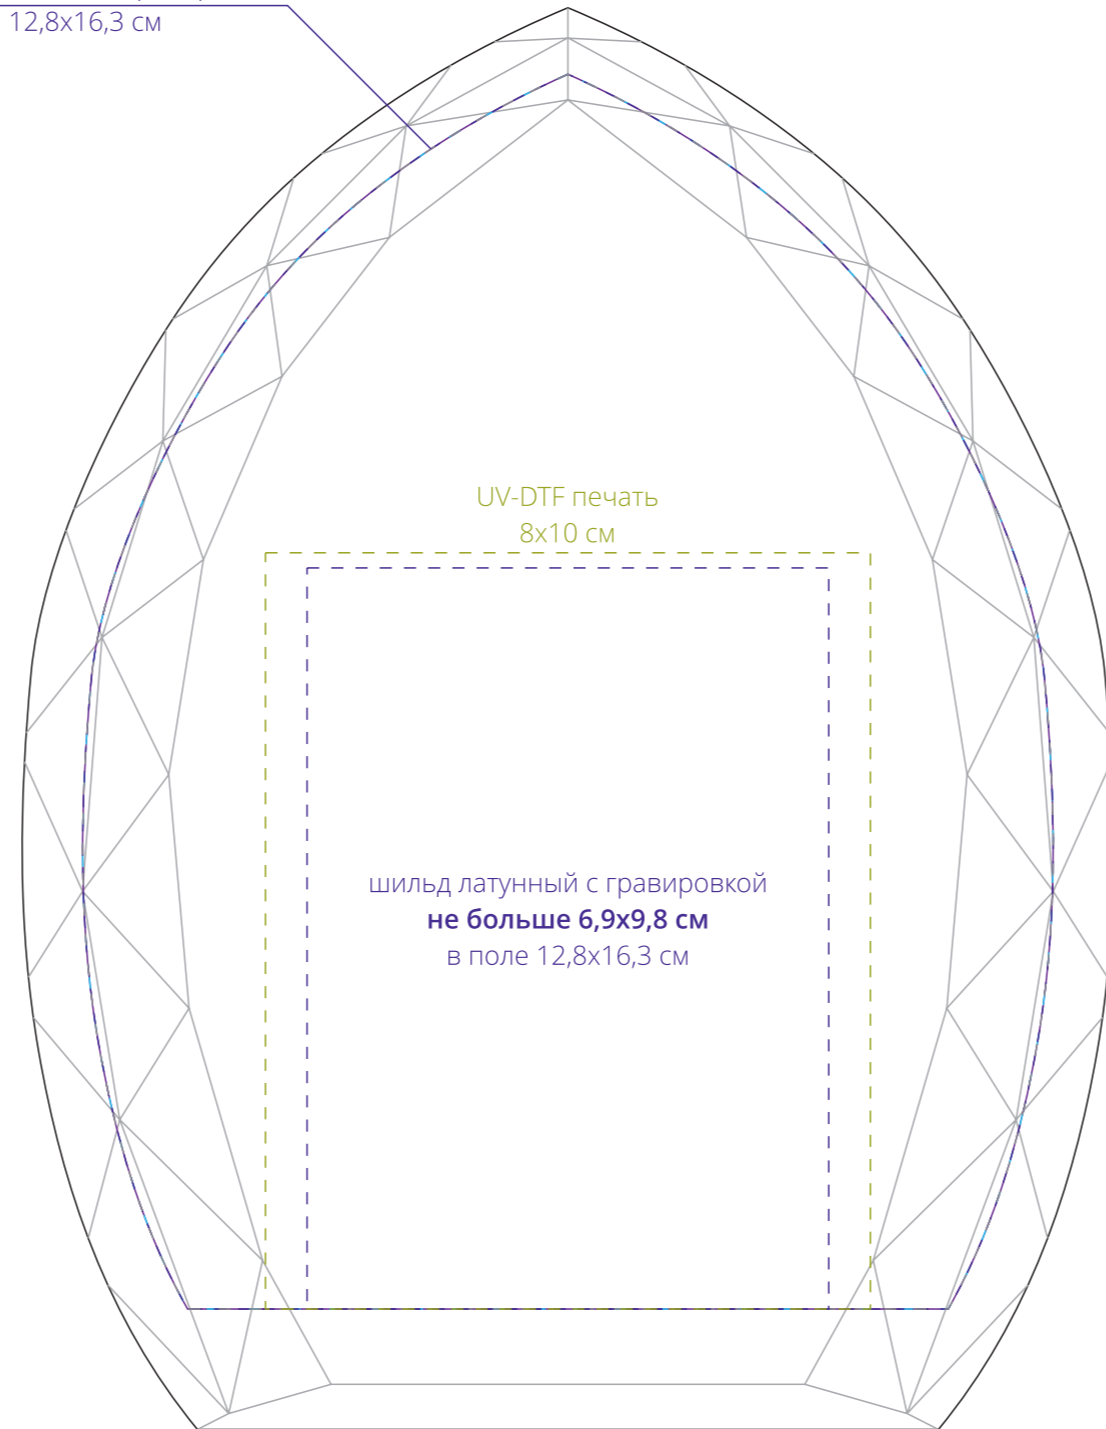

Арт. 7843
Стела Adamant
M1:1

УФ-печать
гравировка
шелкография
шильд Spectrum с гравировкой
шильд металлич. с гравировкой
12,8x16,3 см

коробка

лицо
(гладкая сторона)

оборот
(сторона с фаской)

УФ-печать
гравировка
шелкография
шильд Spectrum с гравировкой
шильд металлич. с гравировкой
10,1x14,6 см

Внимание!
Для шелкографии по цветным и темным поверхностям можно использовать белый, черный, золотистый, серебристый цвет во избежание проявления оттенка основы.

Важно:
- шильд Spectrum может иметь любую форму;
- латунный и металлический шильд может иметь только прямоугольную форму;
- чтобы нанесение на обороте читалось с лица, макет должен быть в «зеркале».