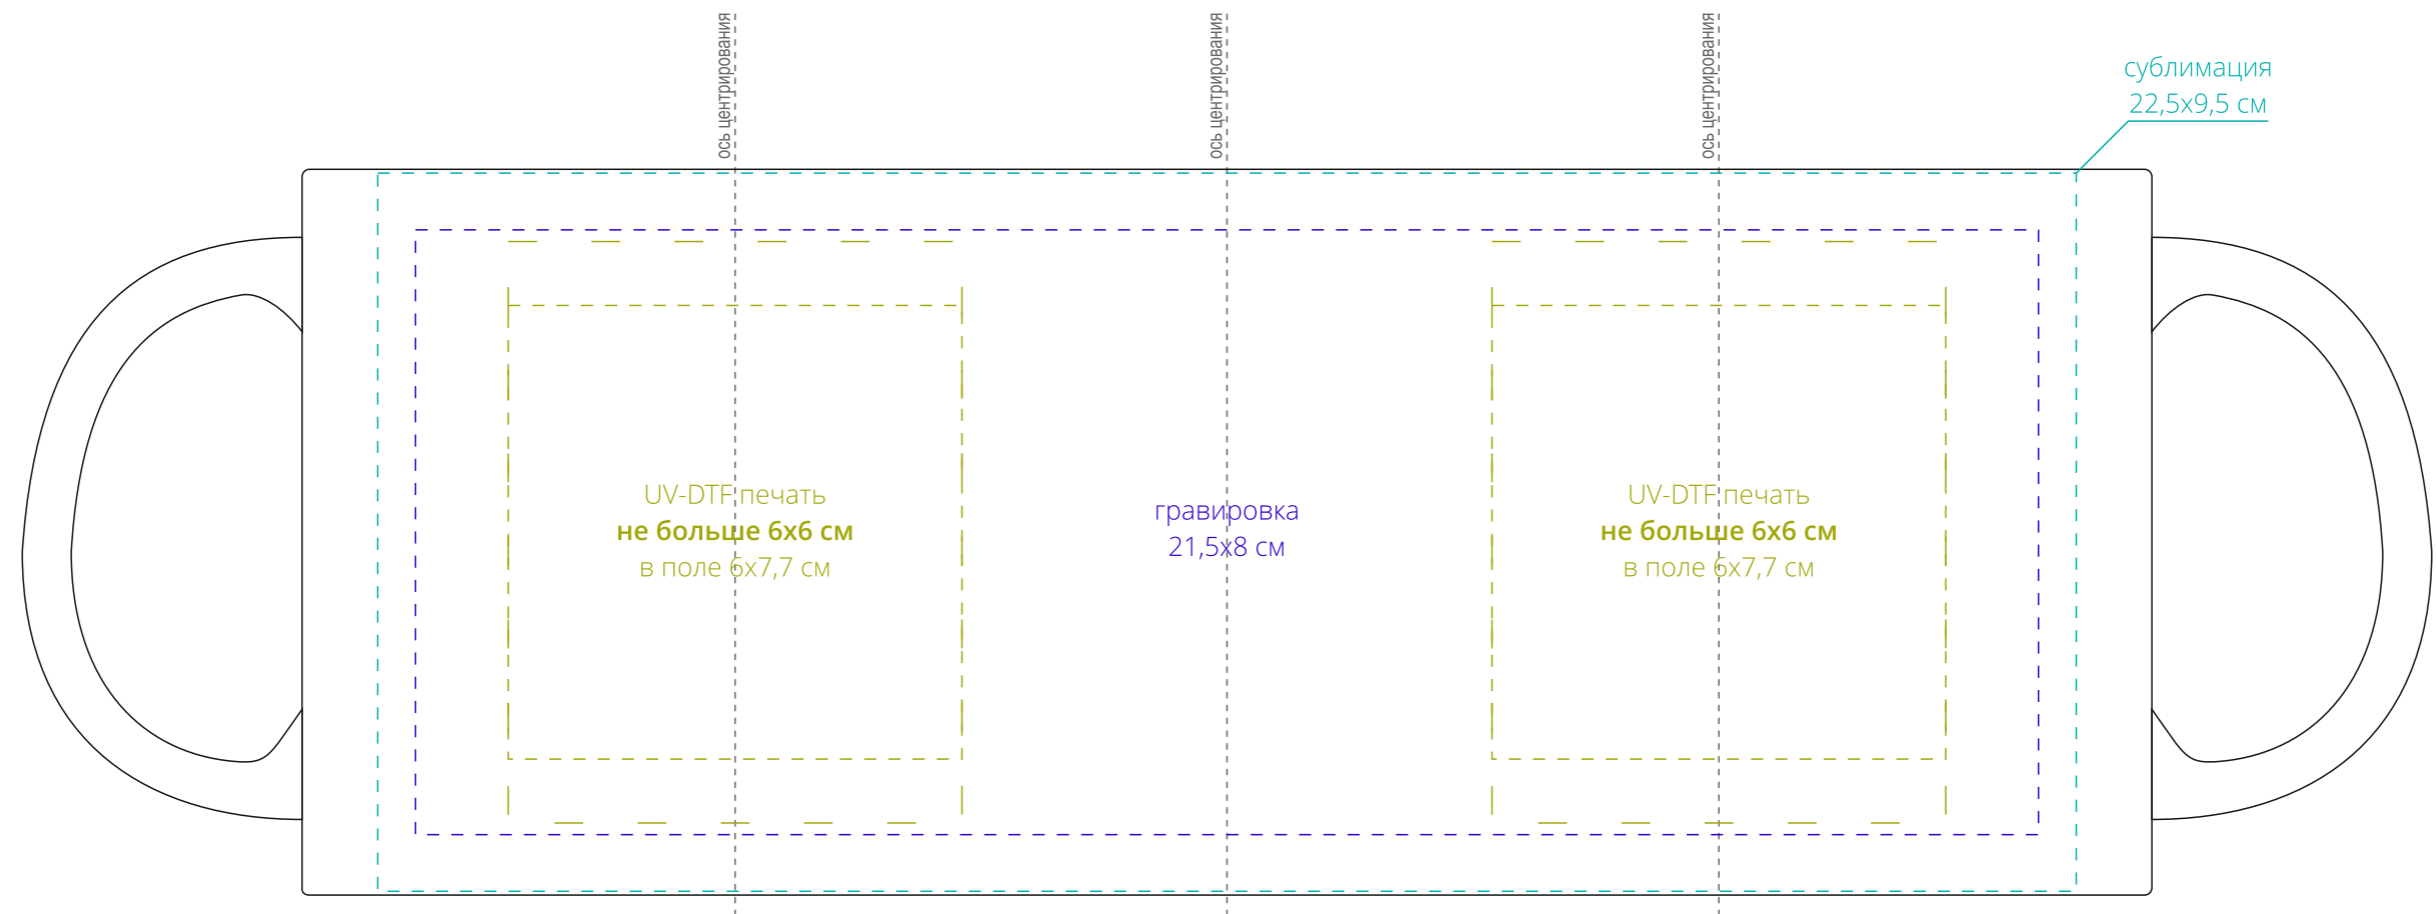

Арт. 22407  
Кружка-хамелеон On Display  
M1:1

**Внимание!**  
Высота кружки может быть больше или меньше  $\pm 2$ мм.