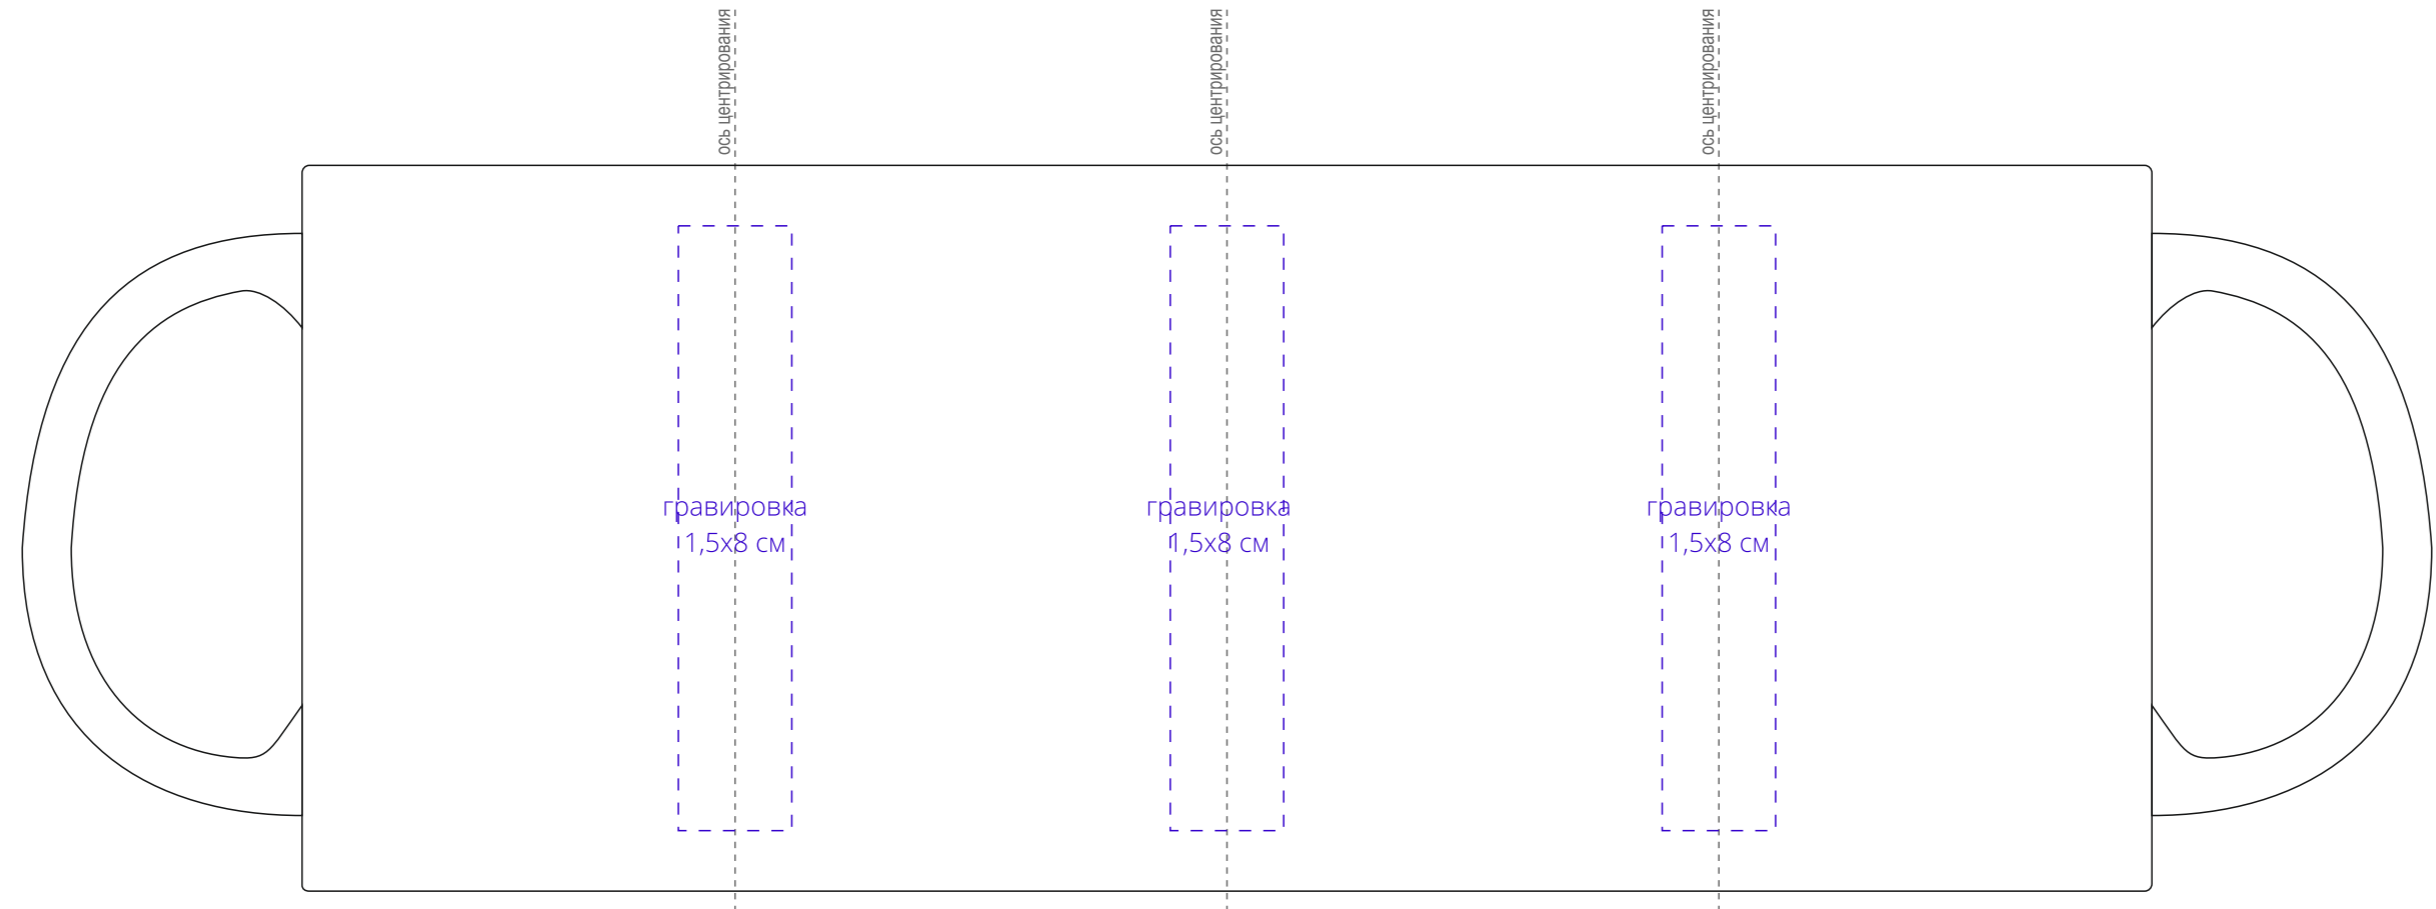

Арт. 22407  
Кружка-хамелеон On Display  
M1:1

**Внимание!**  
Высота кружки может быть больше или меньше  $\pm 2$ мм.