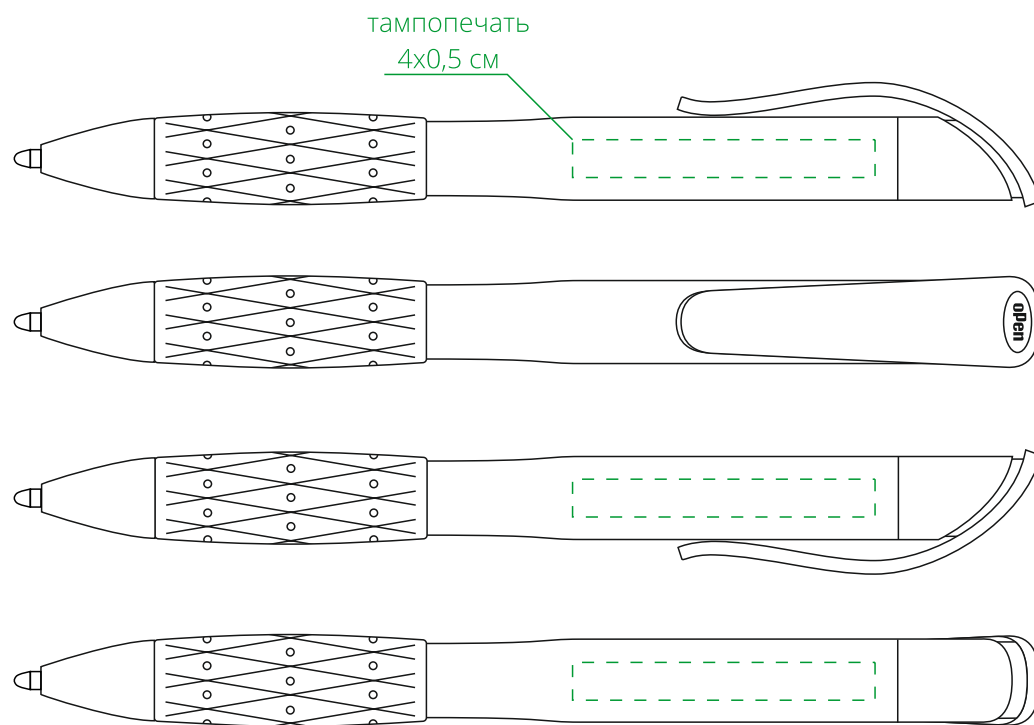

Арт. 3321  
Ручка шариковая Grip  
M1:1

*справа от клипа*

↓  
*стержень  
закрывается  
поворотом клипа  
на себя*

*на одной линии с клипом*

*слева от клипа*

*оборотная от клипа сторона*