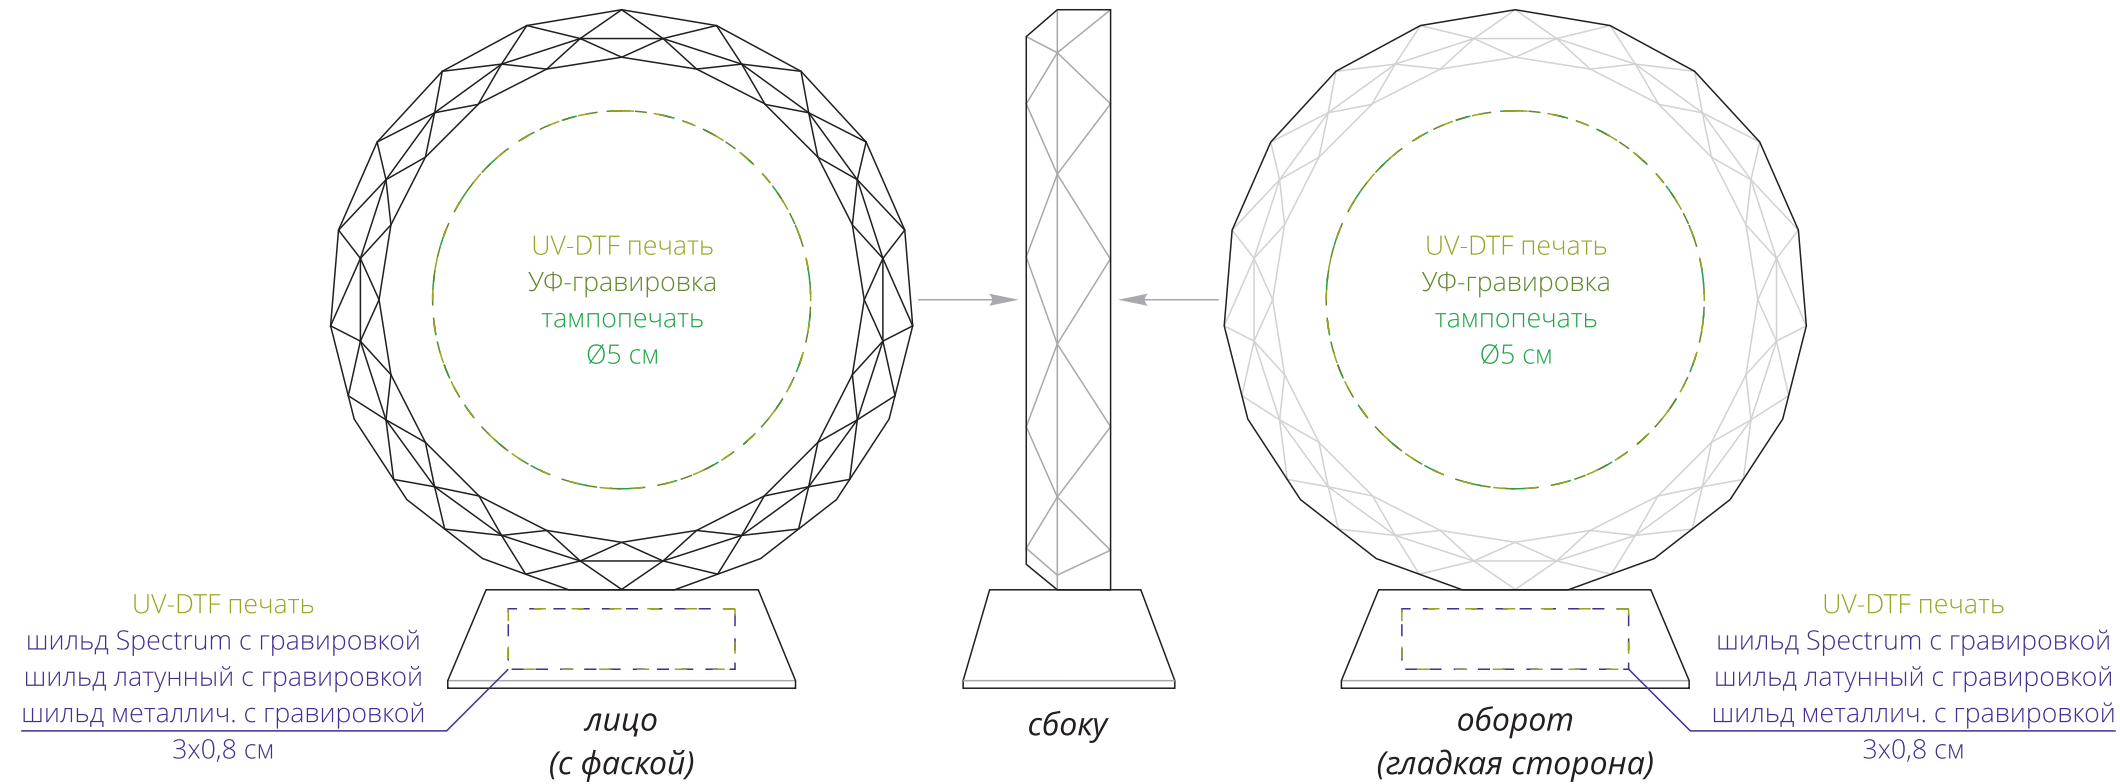

Арт. 11094
Награда Glory, малая
M1:1

Внимание:

Чтобы на стеле нанесение на обороте читалось с лицевой стороны, макет должен быть в «зеркале».

Для шелкографии по цветным и темным поверхностям можно использовать белый, черный, золотистый, серебристый цвет во избежание проявления оттенка основы.

Шильд Spectrum может иметь любую форму.

Шильд латунный может иметь только прямоугольную форму.