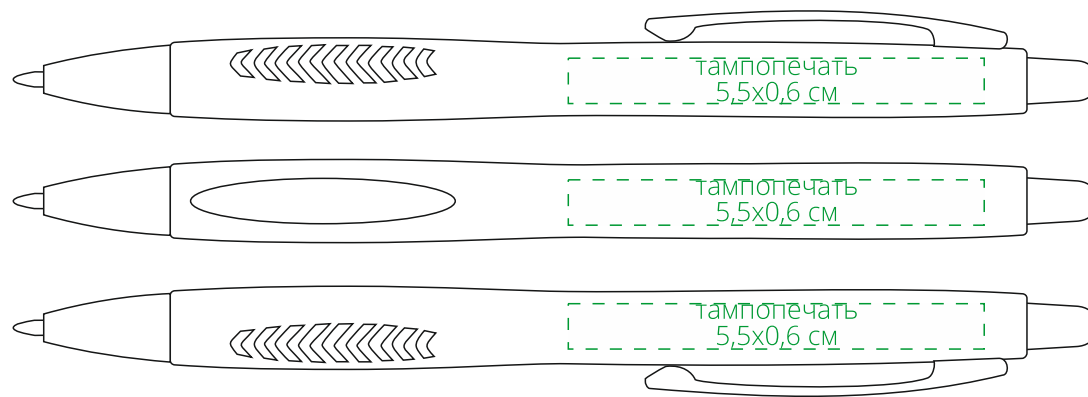

Арт. 3320

Ручка шариковая Barracuda

M1:1

*справа от клипа*

*оборотная от клипа сторона*

*слева от клипа*