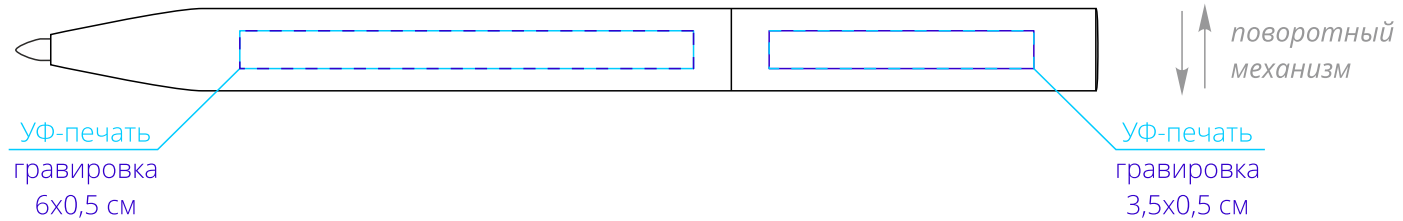

Арт. 16165

Ручка шариковая Superbia

M1:1

футляр

Внимание!

Для шелкографии по цветным и темным поверхностям можно использовать белый, черный, золотистый, серебристый цвет во избежание проявления оттенка основы.