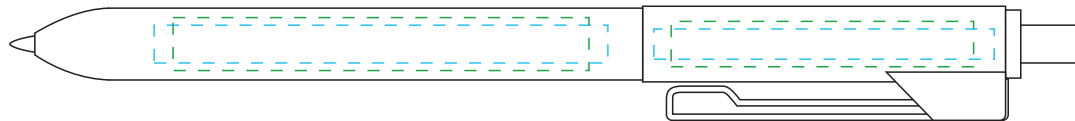

Арт. 3318
Ручка шариковая Hint Special
M1:1

справа от клипа

напротив клипа

слева от клипа

оборотная от клипа сторона