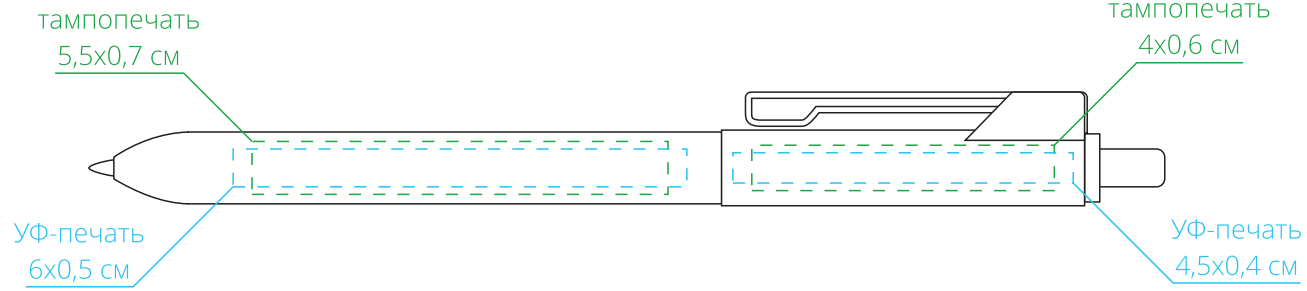

Арт. 3318
Ручка шариковая Hint Special
M1:1

справа от клипа

напротив клипа

слева от клипа

оборотная от клипа сторона