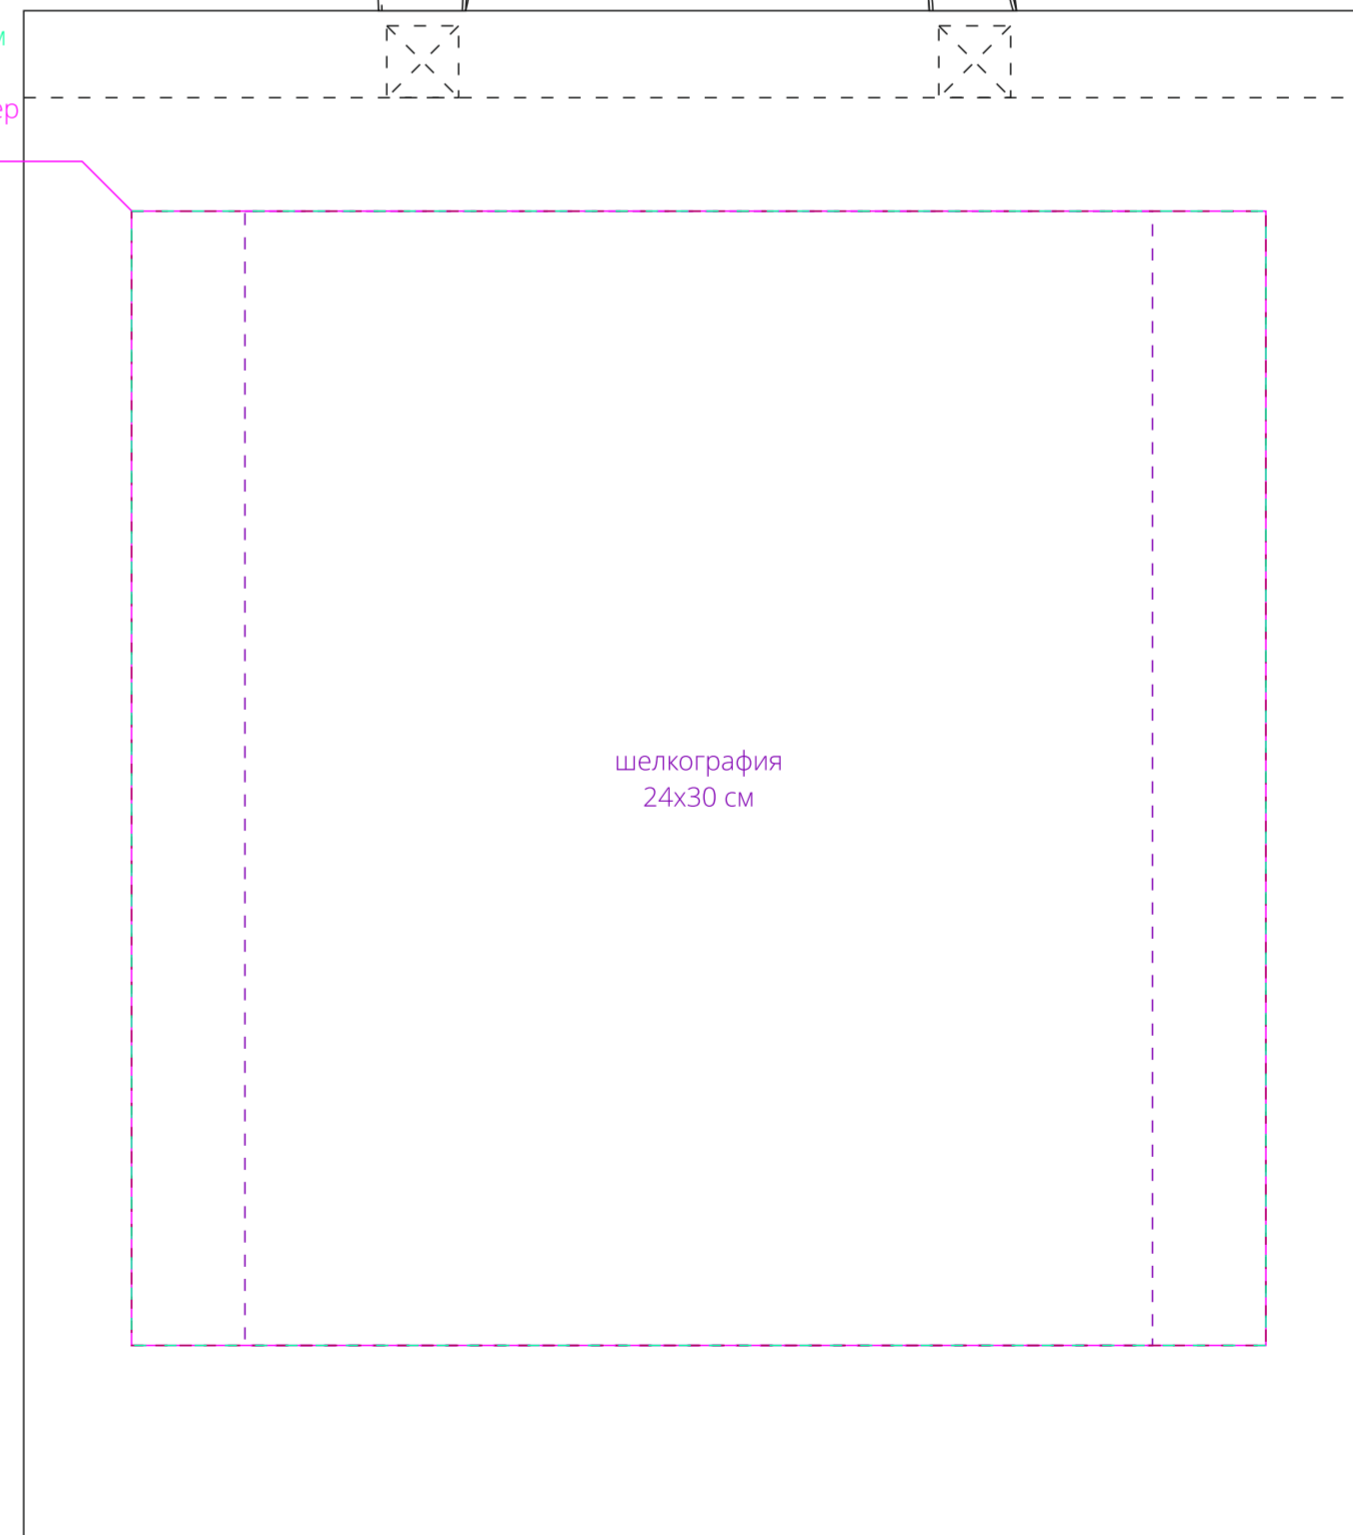

полноцвет  
с трансфером  
флекс  
шелкотрансфер  
30x30 см

сторона а

полноцвет  
с трансфером  
флекс  
шелкотрансфер  
30x30 см

сторона б