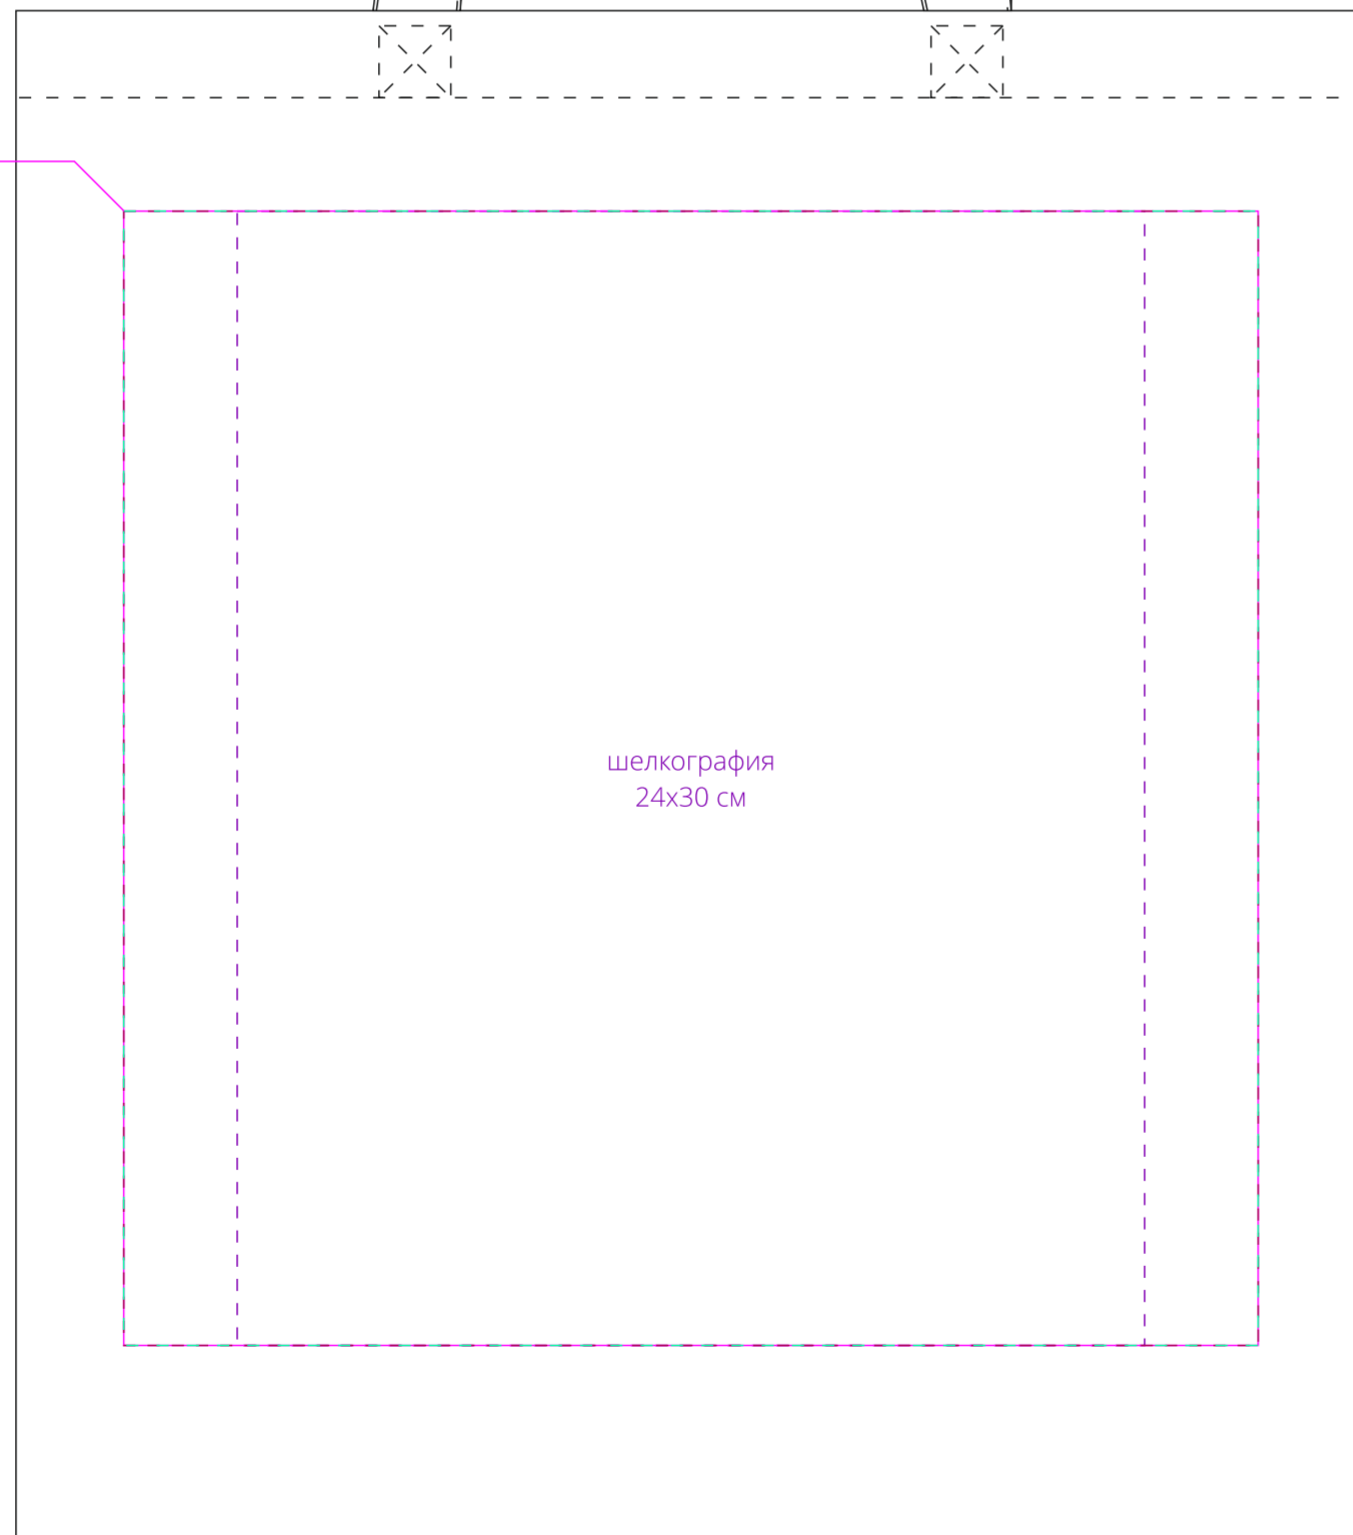

полноцвет  
с трансфером  
флекс  
шелкотрансфер  
30x30 см

сторона а

полноцвет  
с трансфером  
флекс  
шелкотрансфер  
30x30 см

сторона б