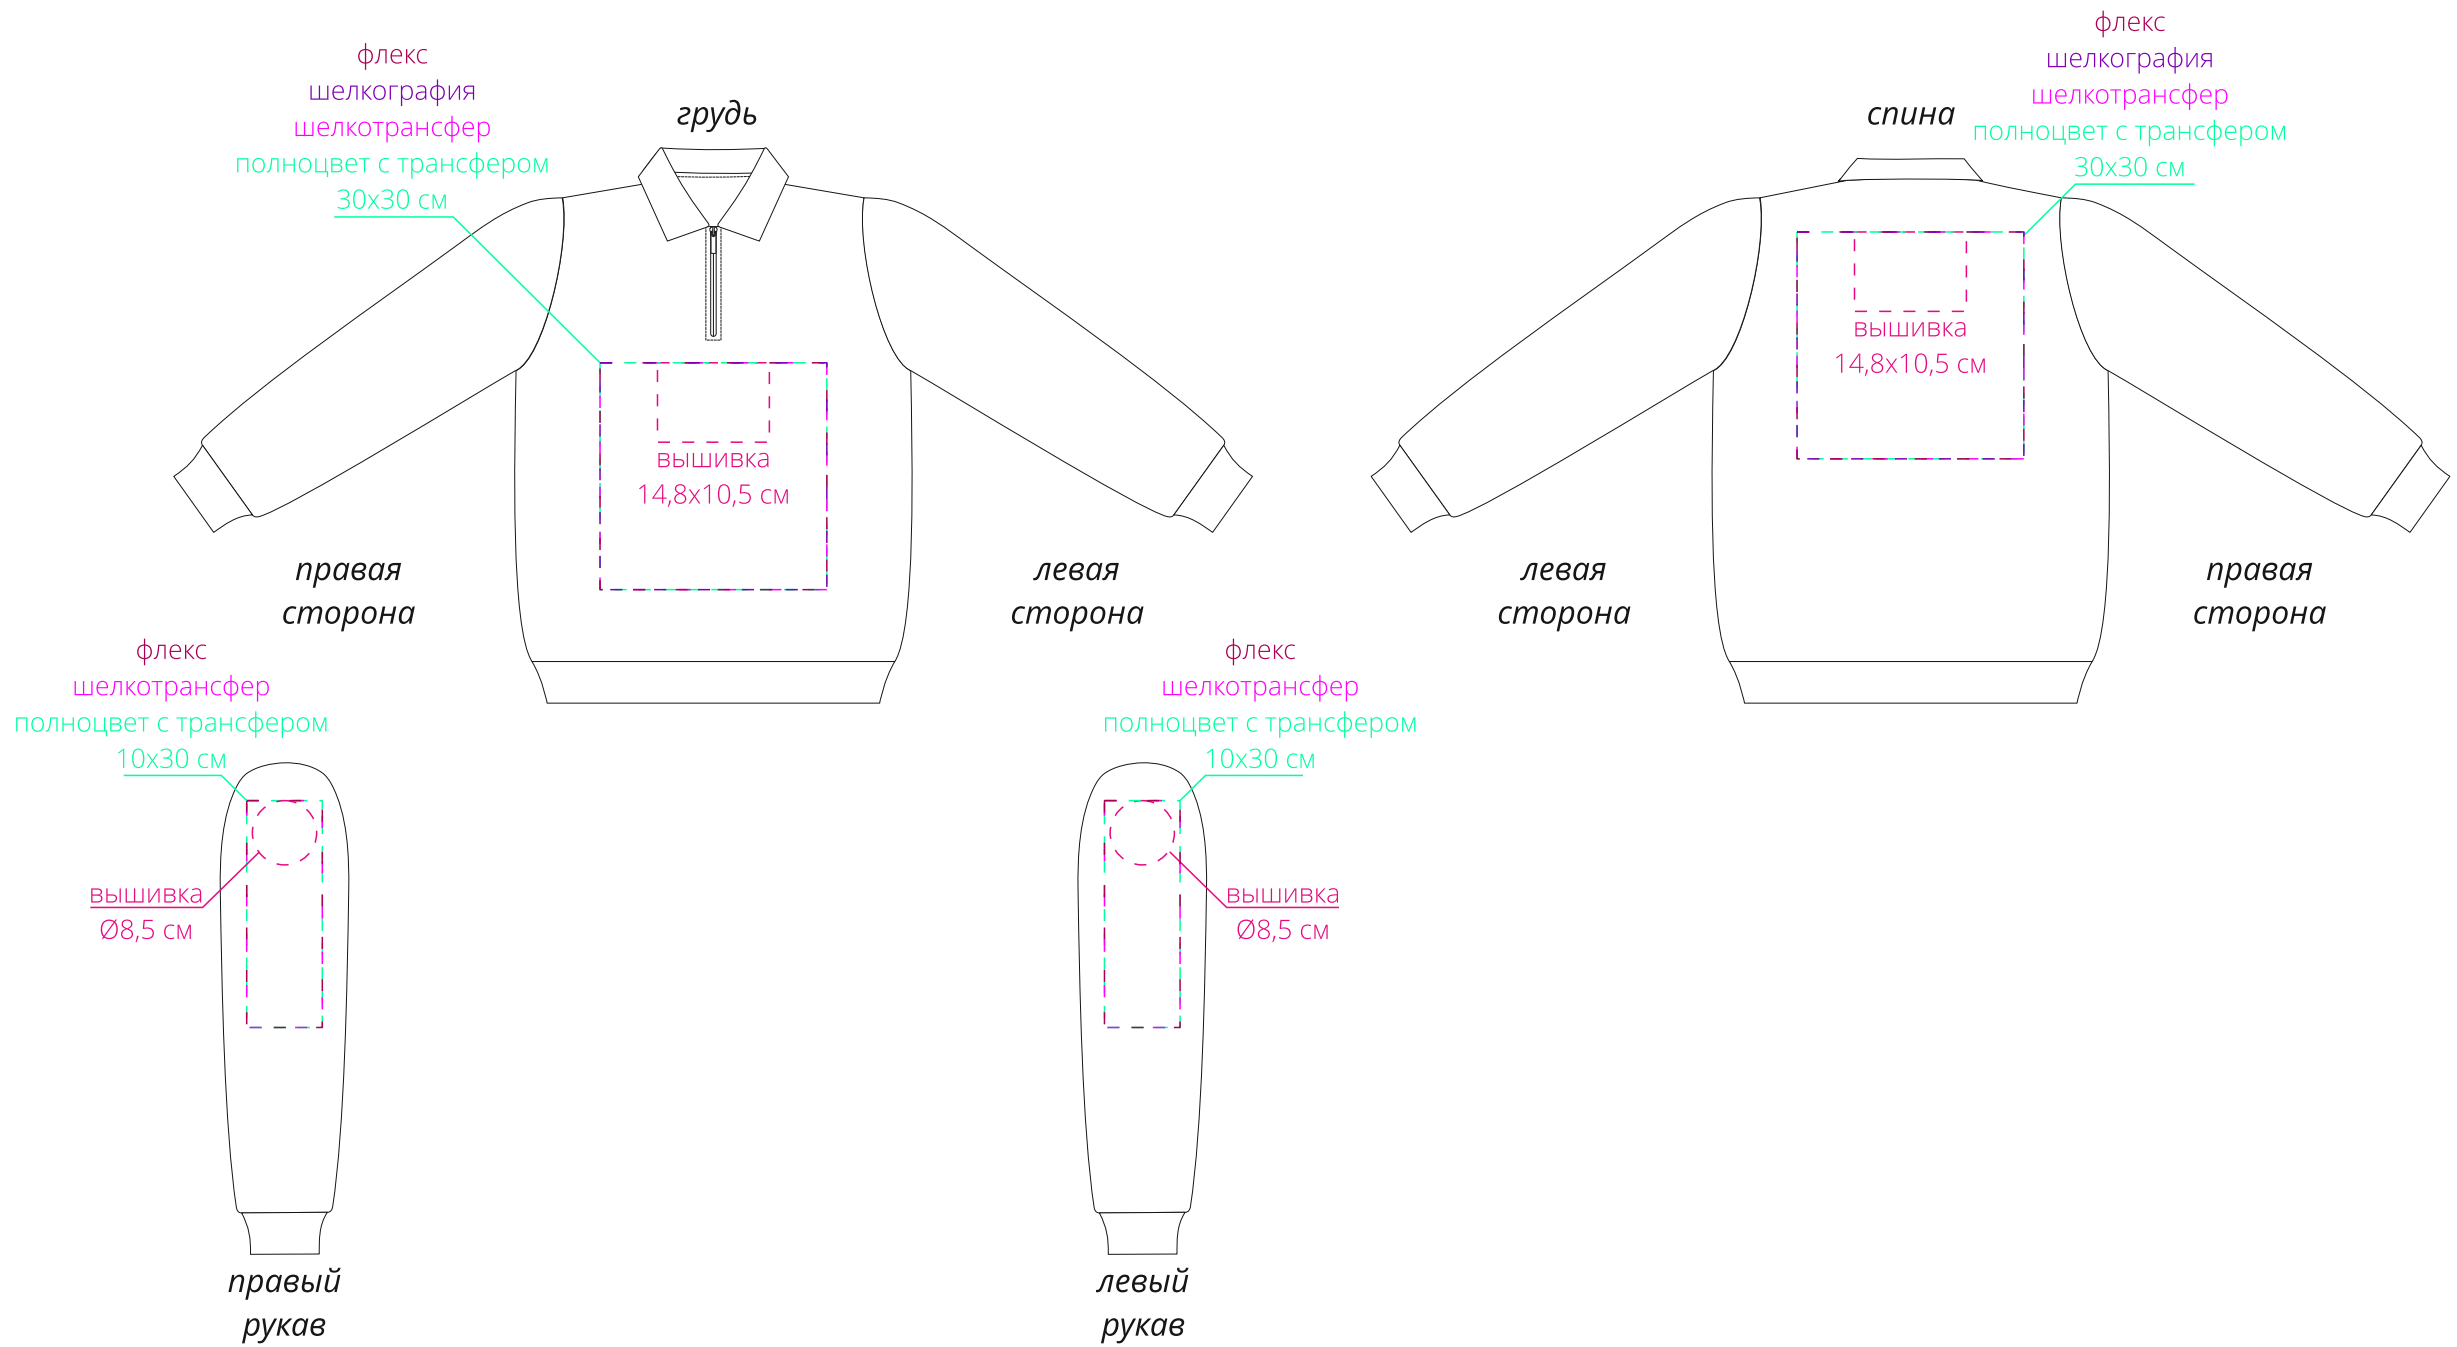

Арт. 19098

Рубашка поло мужская с длинным рукавом Terrazzo

M1:10

Для вышивки:

- нанесение можно сделать на изделии в любом месте с учетом отступа 5 см от шва без согласования производства.