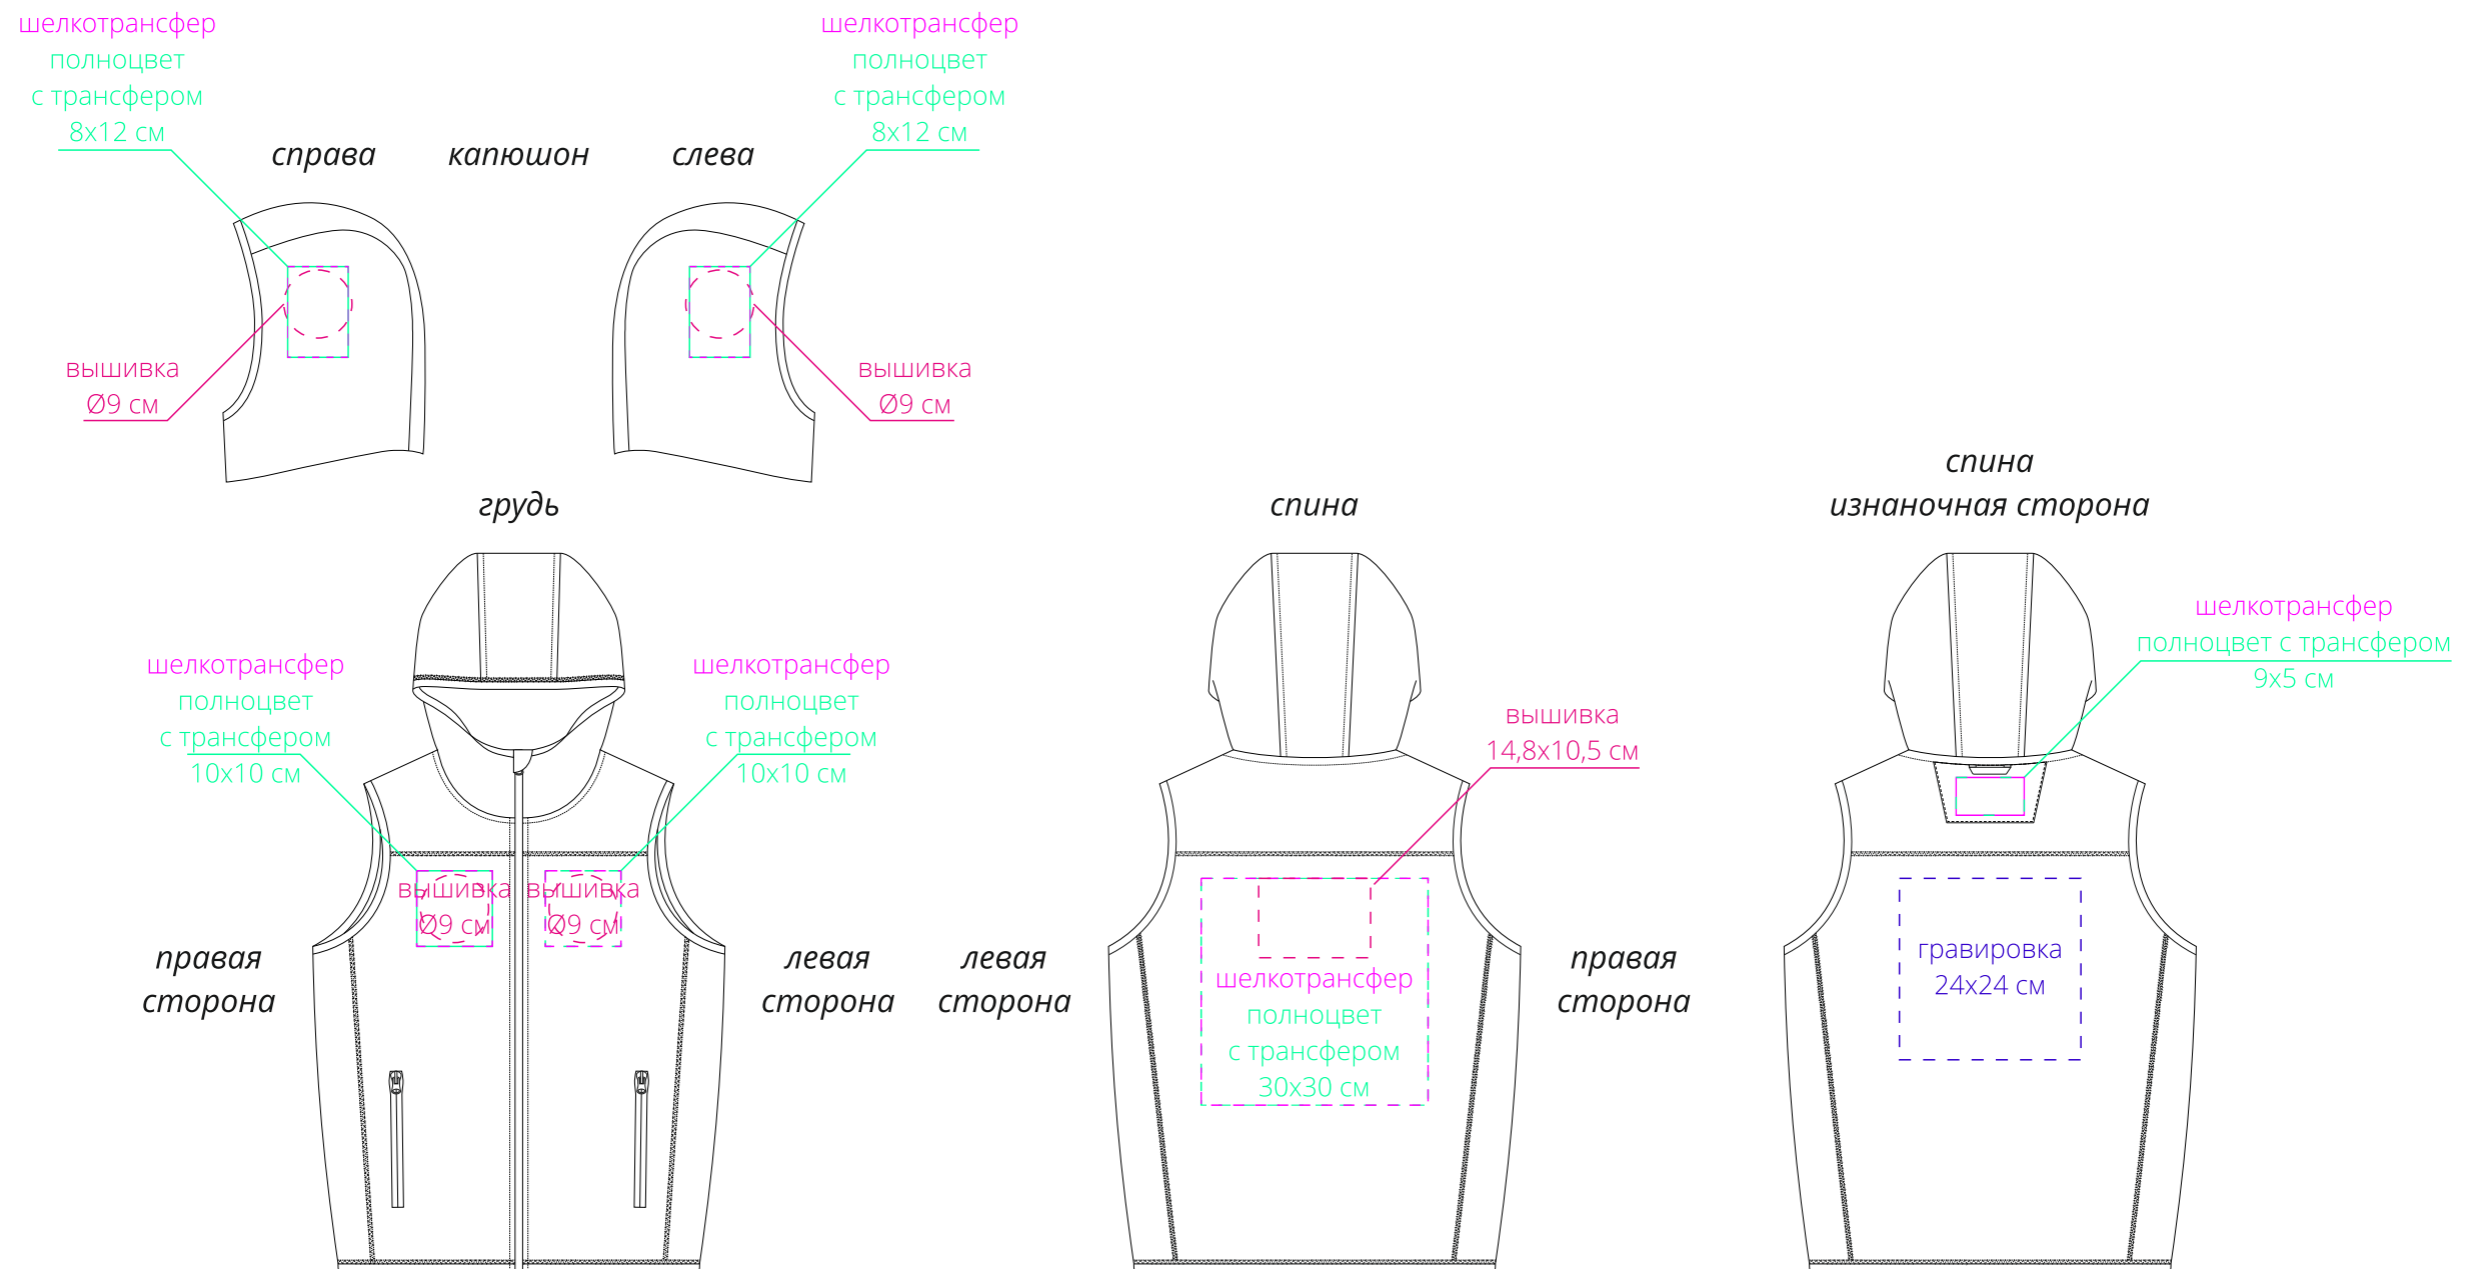

Арт. 16254

Жилет с капюшоном унисекс Gotland

M1:10

Для вышивки:

- нанесение можно сделать на изделии в любом месте с учетом отступа 5 см от шва без согласования производства.