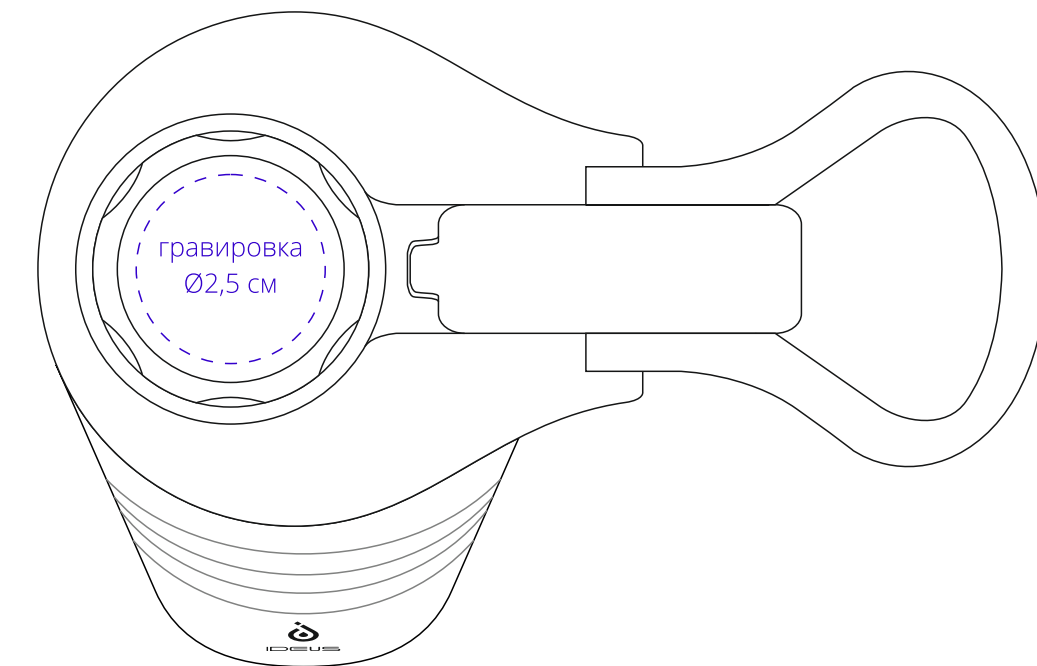

Арт. 16367
Термобутылка Fujisan 2.0
M1:1

крышка

слева от логотипа

сторона с логотипом

справа от логотипа

противоположная от логотипа
сторона

по периметру