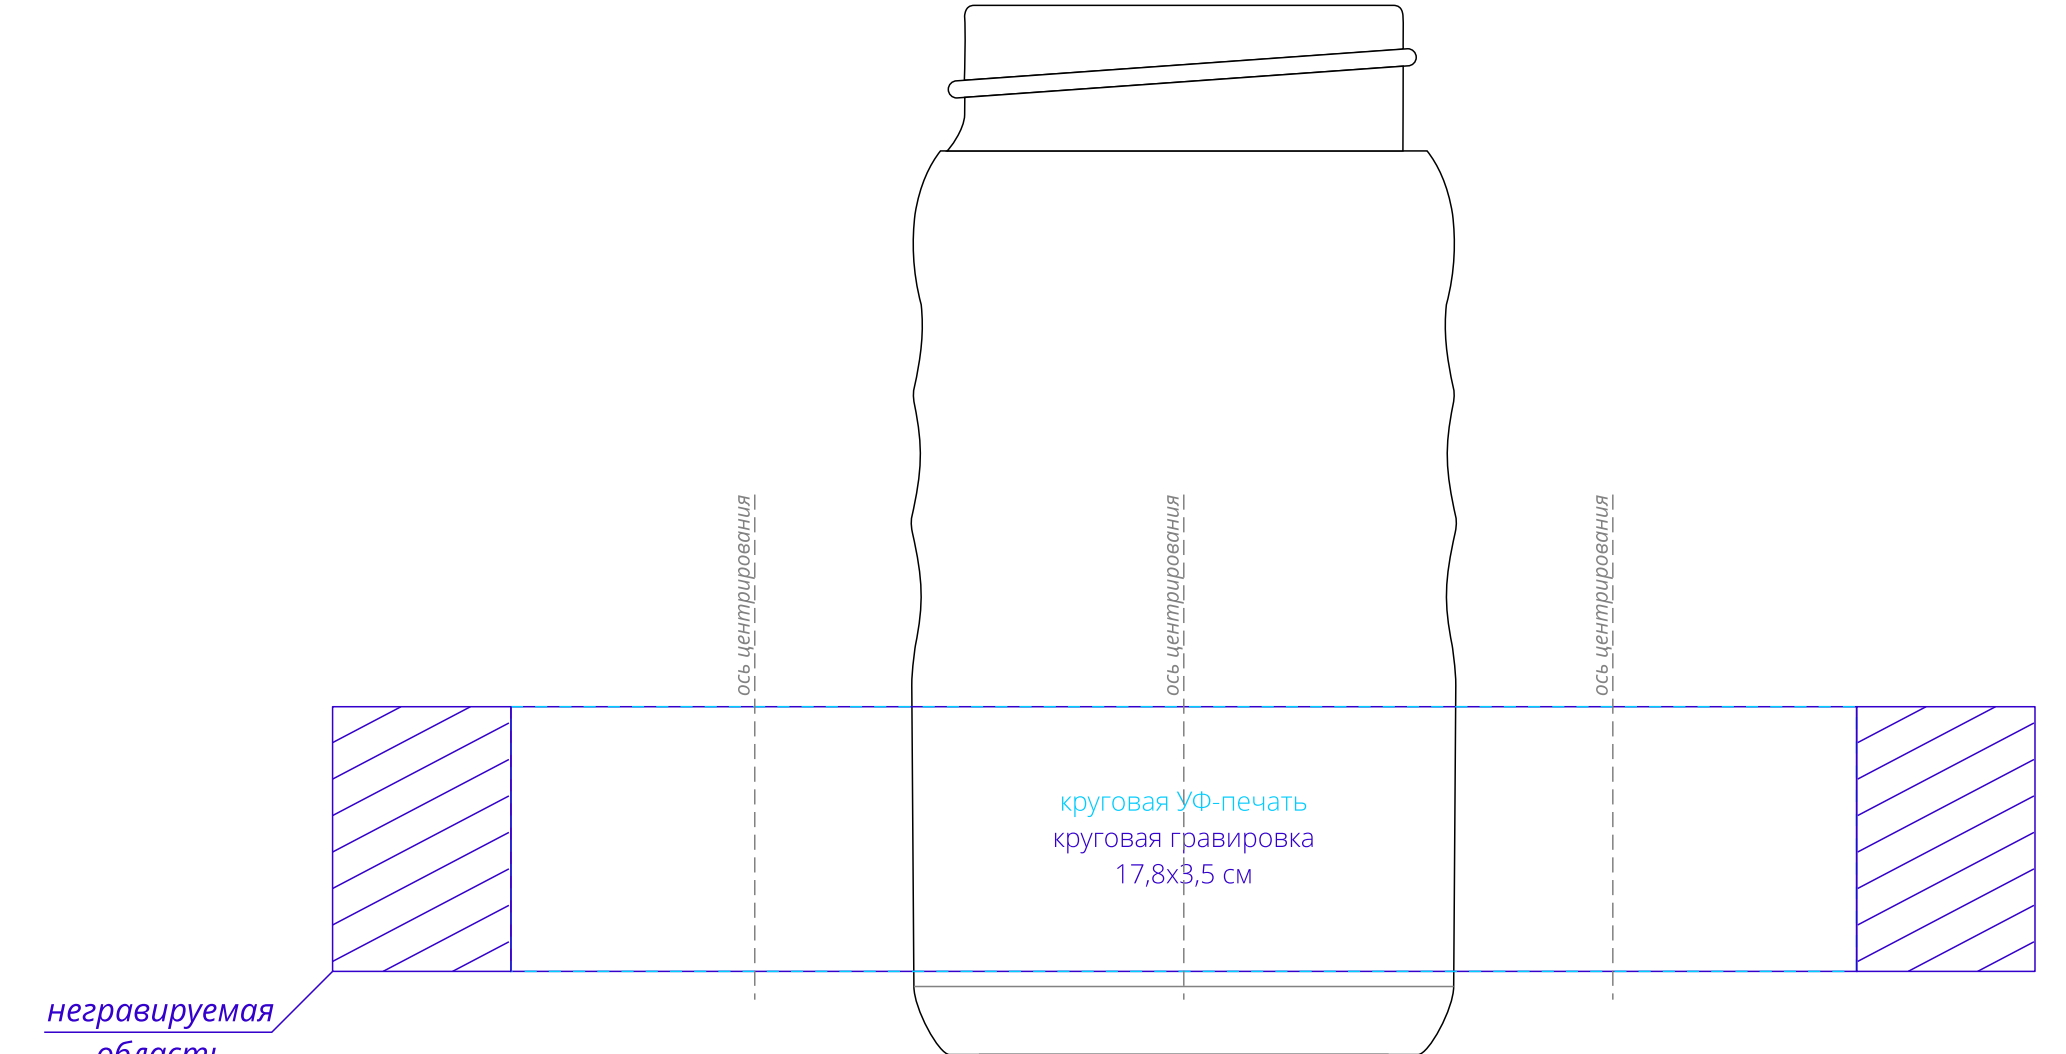

Арт. 16367
Термобутылка Fujisan 2.0
M1:1

крышка

слева от логотипа

сторона с логотипом

справа от логотипа

противоположная от логотипа
сторона

по периметру