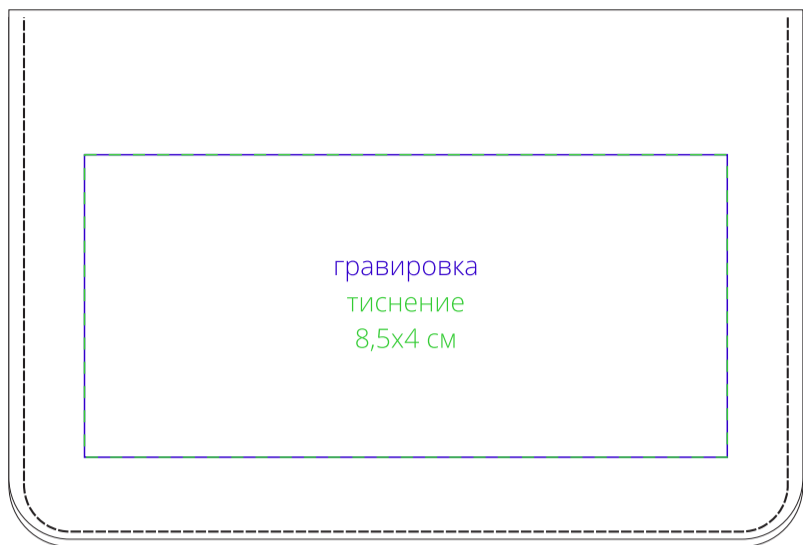

Арт. 4424

Футляр для визиток «Парма»

M1:1

футляр

*снаружи*

*внутри*

крышка коробки

*сверху*