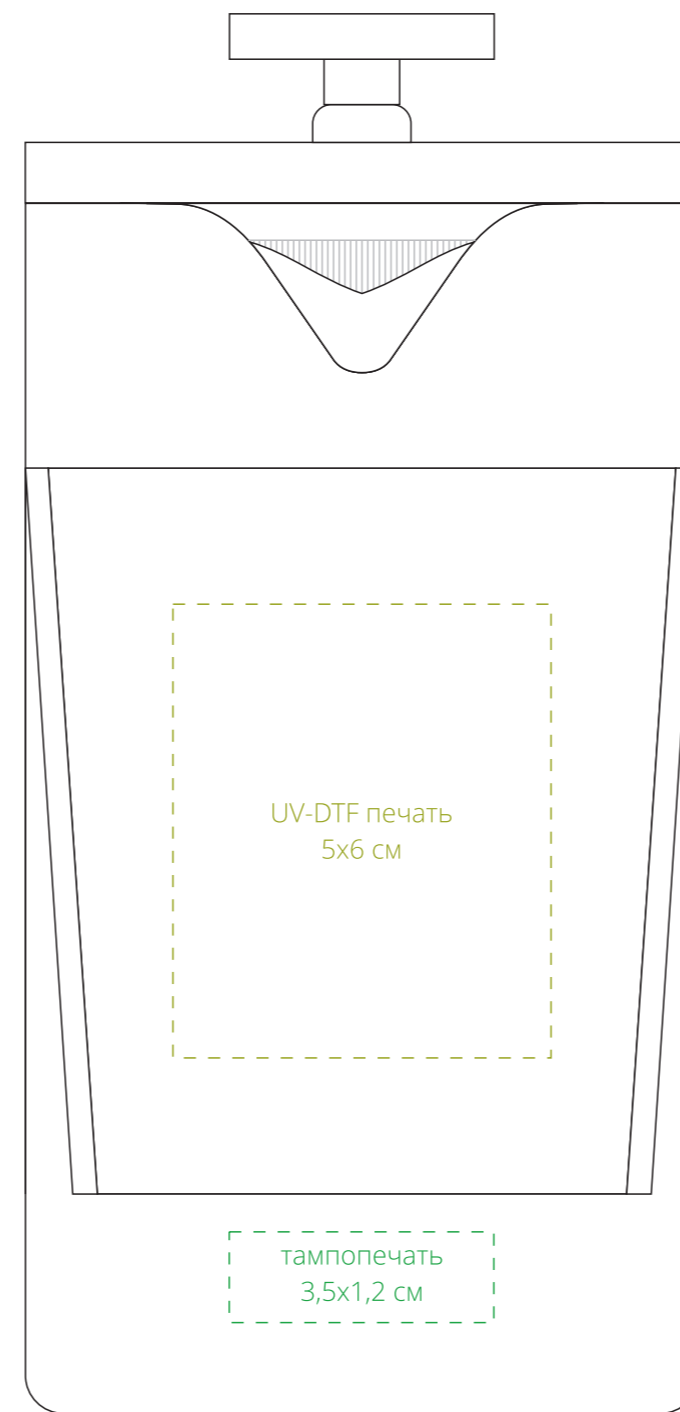

Арт. 13406
Френч-пресс Treviso
M1:1

слева от ручки

напротив ручки

справа от ручки