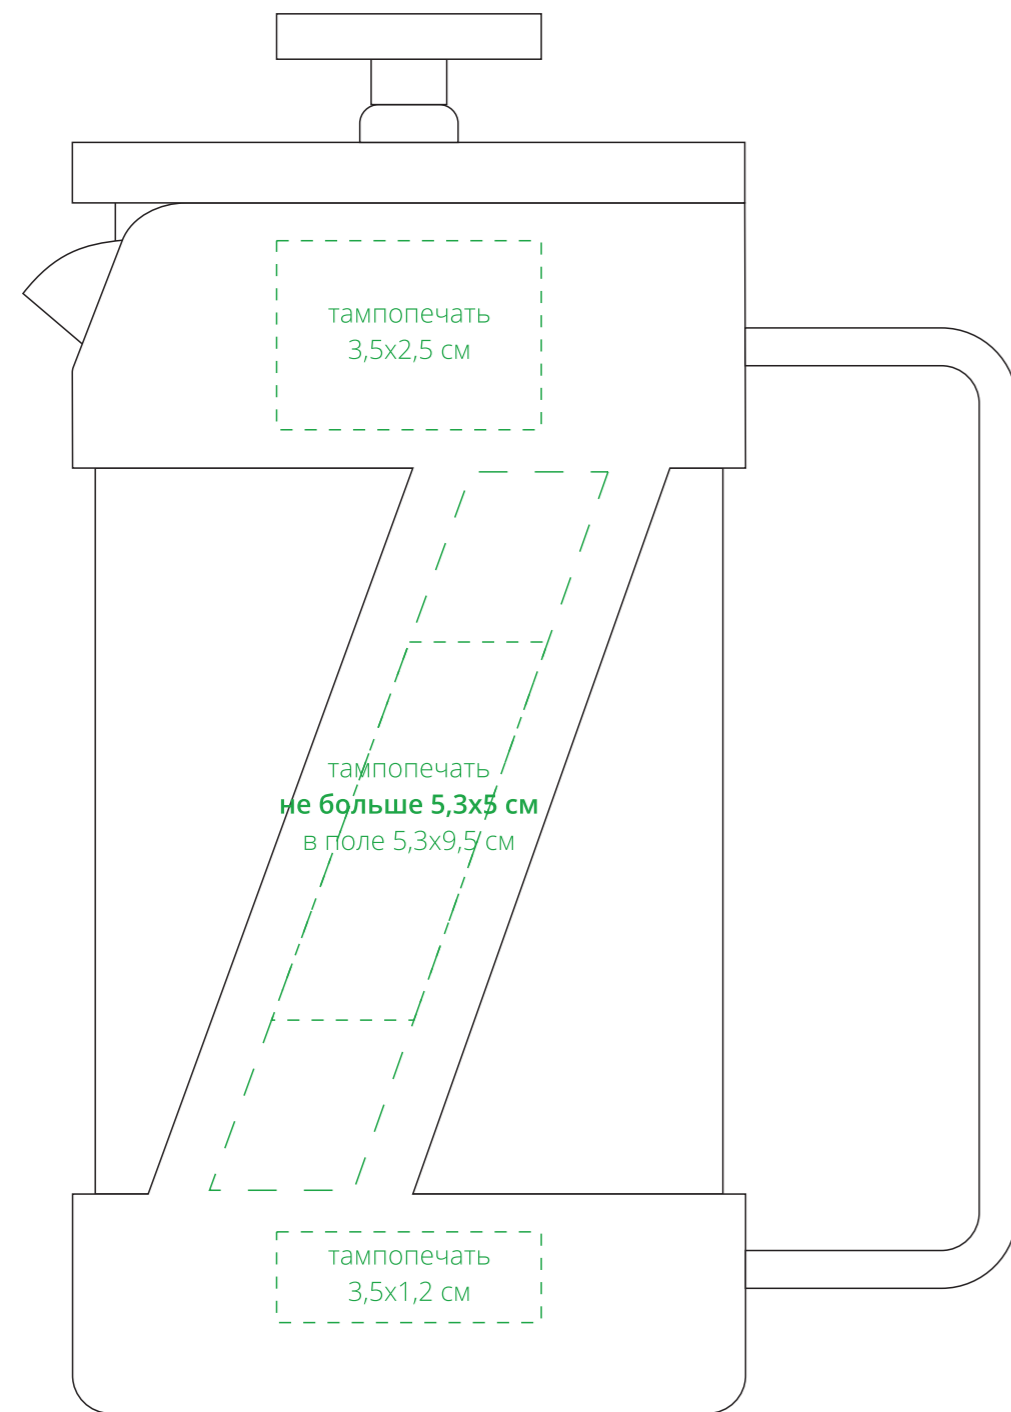

Арт. 13406
Френч-пресс Treviso
M1:1

слева от ручки

напротив ручки

справа от ручки