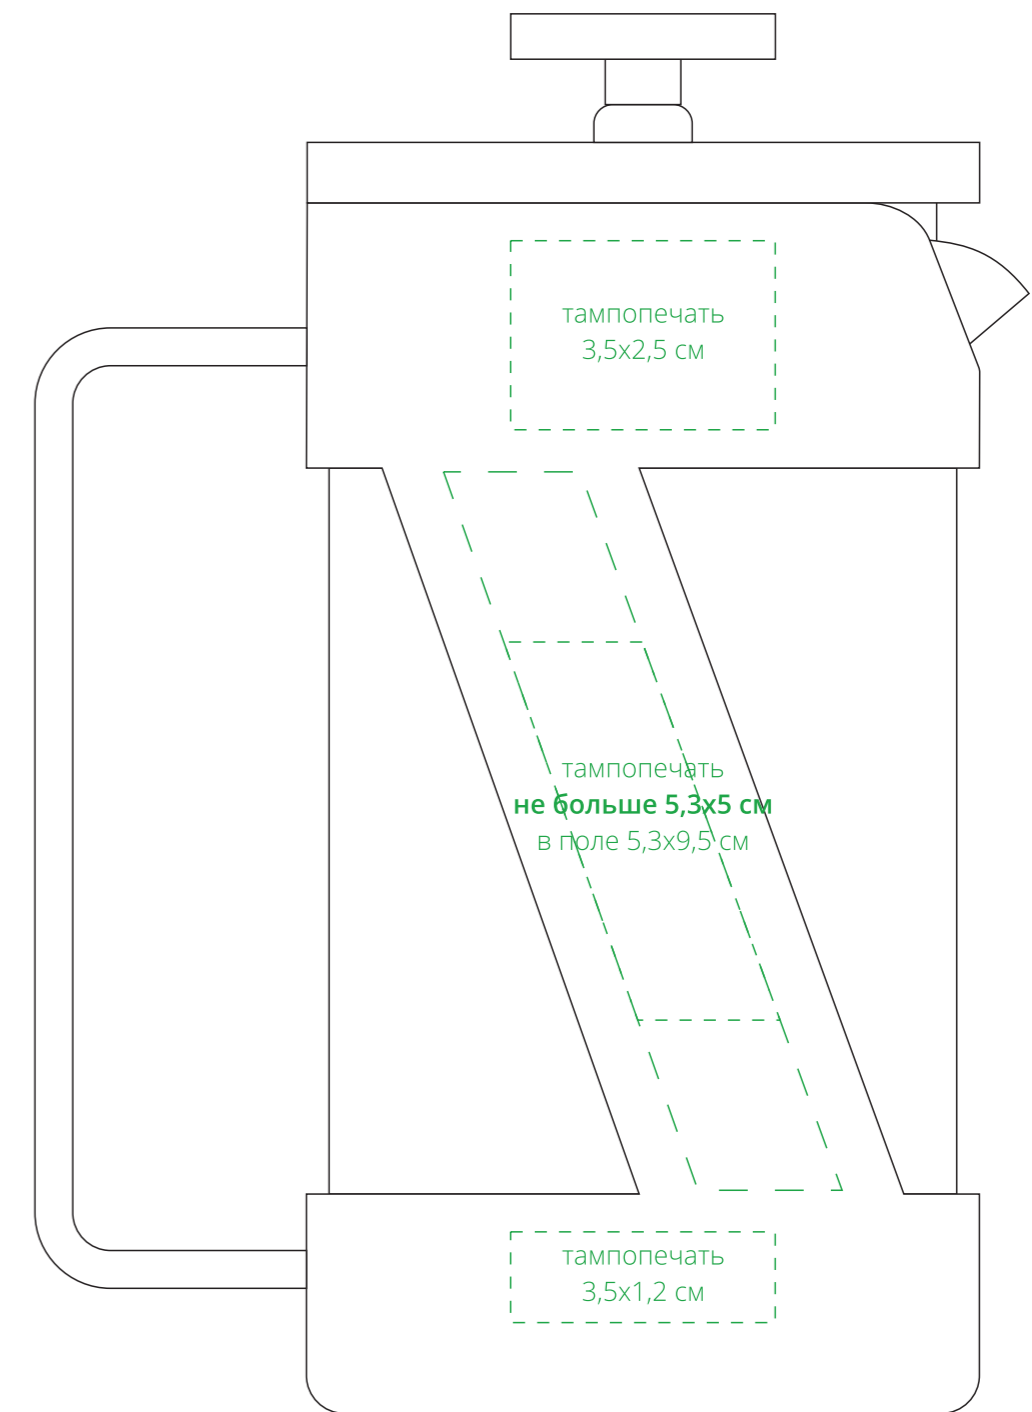

Арт. 13406
Френч-пресс Treviso
M1:1

слева от ручки

напротив ручки

справа от ручки