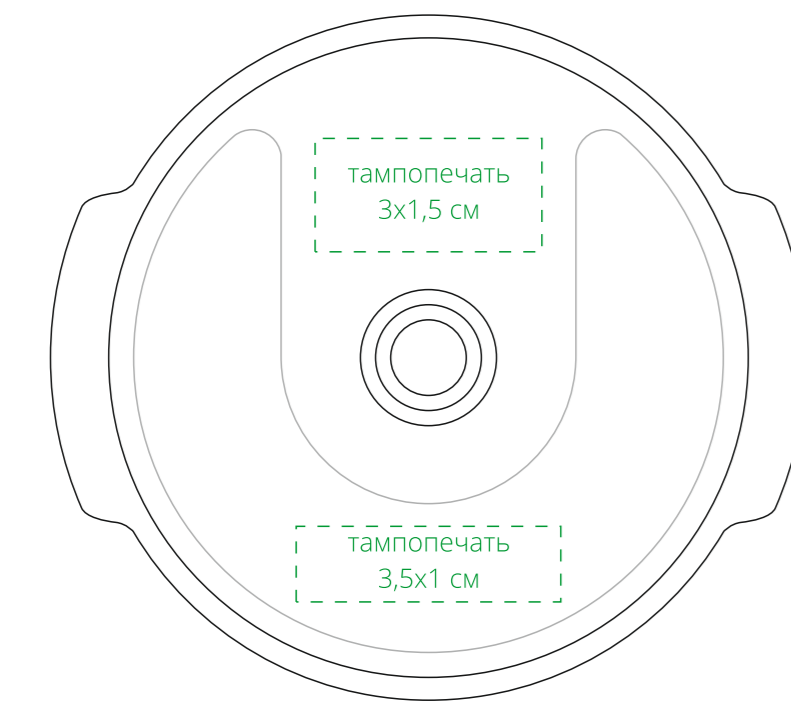

крышка  
с отверстием для трубочки

крышка  
с отверстием для блокировки

трубочка

сторона 1    сторона 2    сторона 3    сторона 4

справа от логотипа

сторона с логотипом

слева от логотипа

напротив логотипа

**Важно!**  
Крышка фиксируется произвольно относительно логотипа.