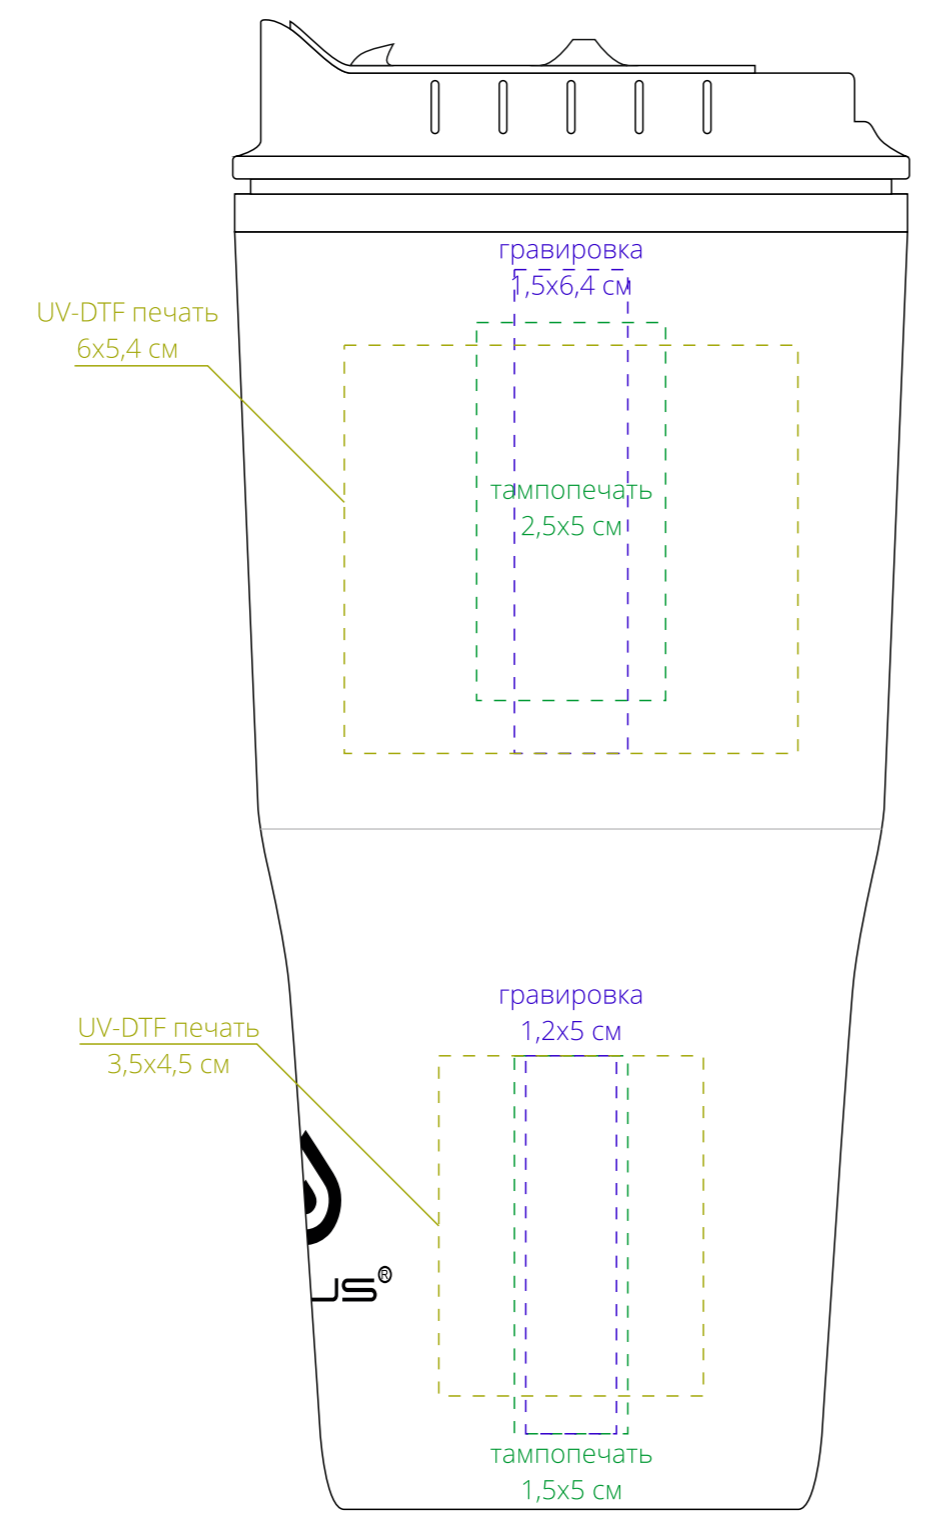

крышка  
с отверстием для трубочки

крышка  
с отверстием для блокировки

трубочка

сторона 1    сторона 2    сторона 3    сторона 4

справа от логотипа

сторона с логотипом

слева от логотипа

напротив логотипа

**Важно!**  
Крышка фиксируется произвольно относительно логотипа.