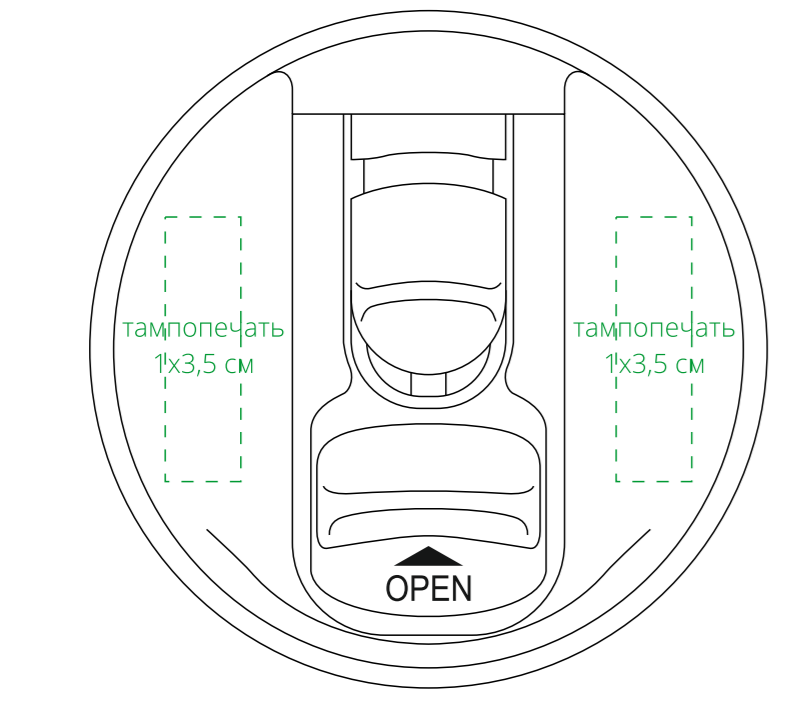

крышка  
с отверстием для трубочки

крышка  
с отверстием для блокировки

трубочка

сторона 1    сторона 2    сторона 3    сторона 4

справа от логотипа

сторона с логотипом

слева от логотипа

напротив логотипа

**Важно!**  
Крышка фиксируется произвольно относительно логотипа.