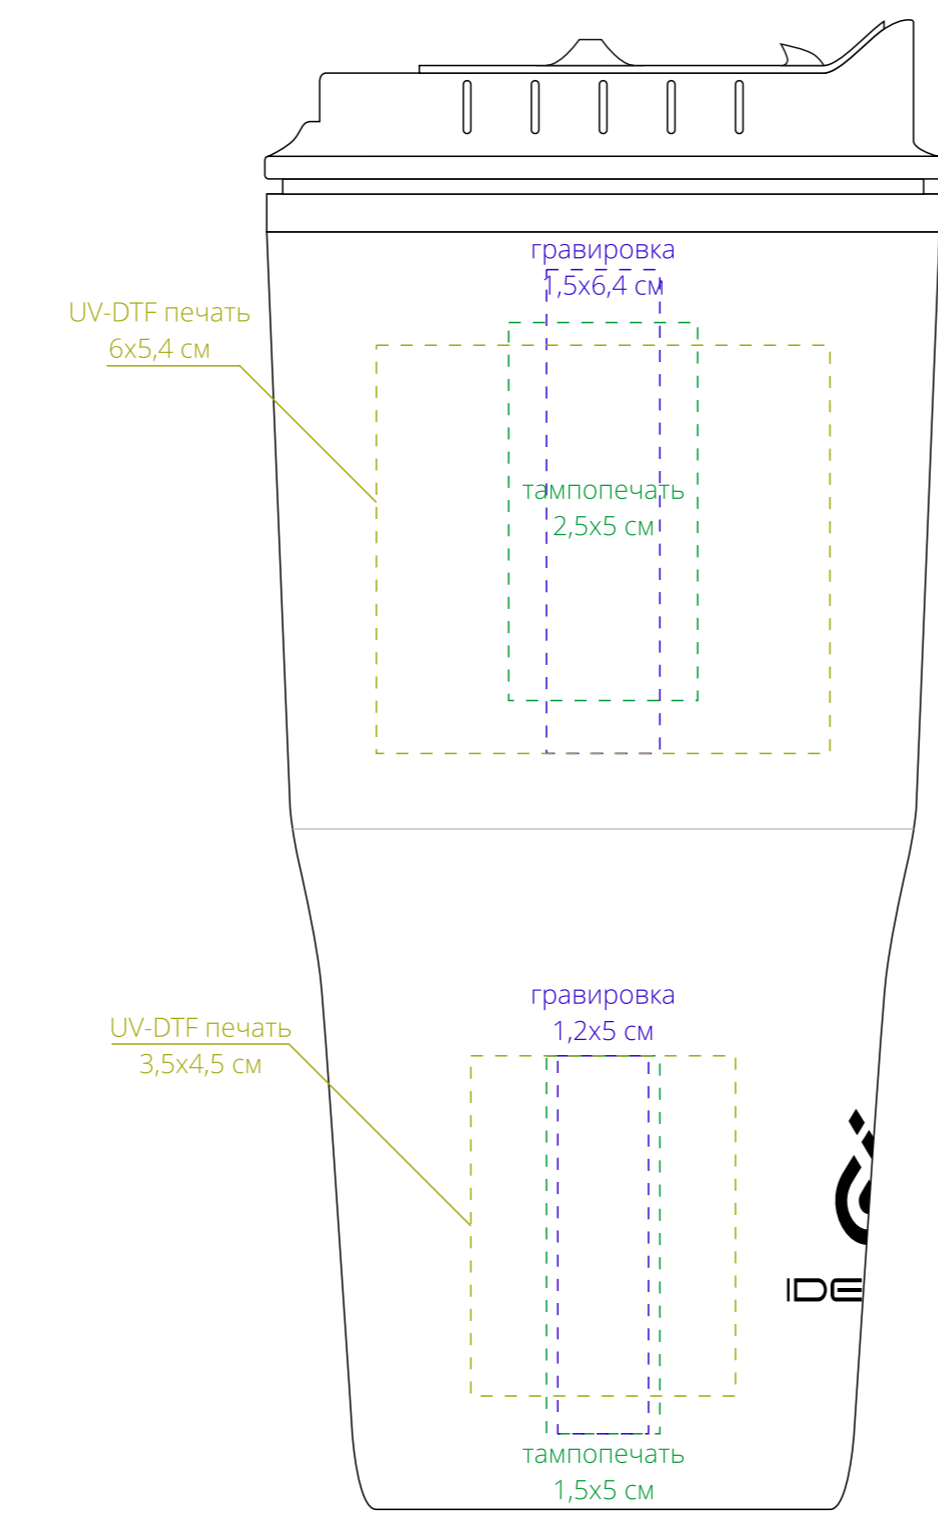

крышка  
с отверстием для трубочки

крышка  
с отверстием для блокировки

трубочка

сторона 1    сторона 2    сторона 3    сторона 4

справа от логотипа

сторона с логотипом

слева от логотипа

напротив логотипа

**Важно!**  
Крышка фиксируется произвольно относительно логотипа.