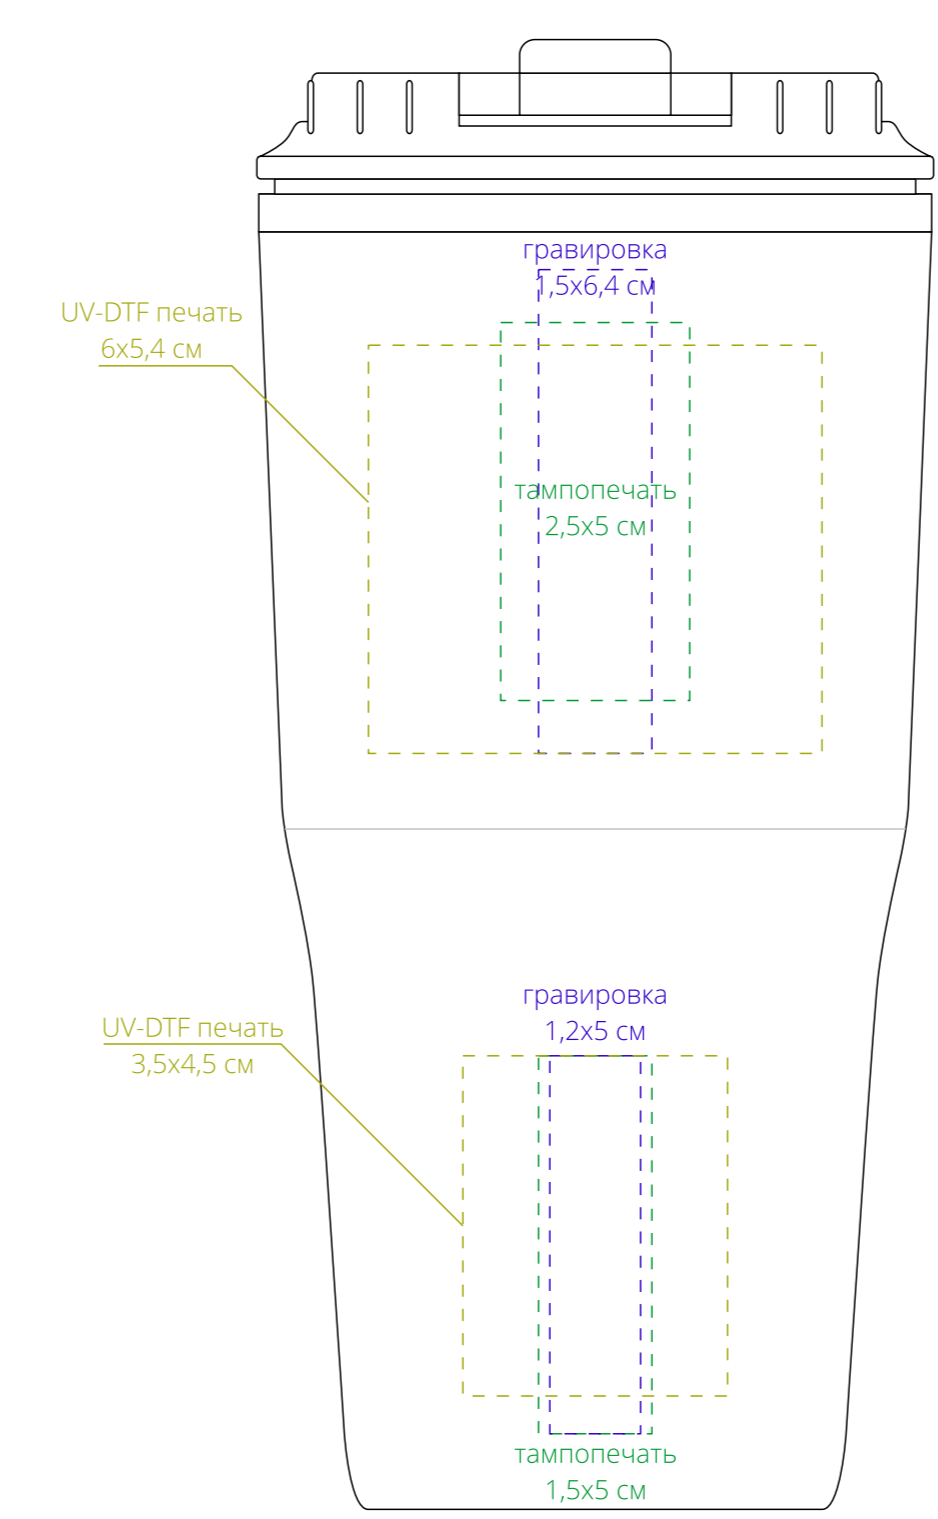

крышка  
с отверстием для трубочки

крышка  
с отверстием для блокировки

трубочка

сторона 1    сторона 2    сторона 3    сторона 4

справа от логотипа

сторона с логотипом

слева от логотипа

напротив логотипа

**Важно!**  
Крышка фиксируется произвольно относительно логотипа.