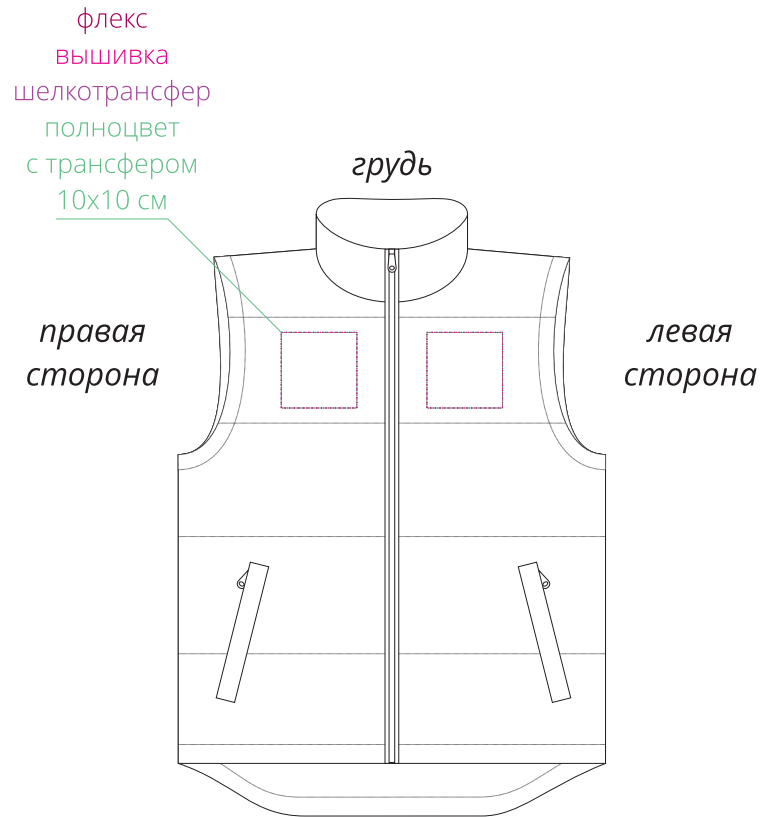

Арт. 6728  
Жилет Unit Кама  
M1:10

\* только для размеров от L до 4 XL

**Важно!**

**Для вышивки на спине:**

**- нанесение можно сделать на изделии в любом месте с учетом отступа 5 см от шва без согласования производства.**