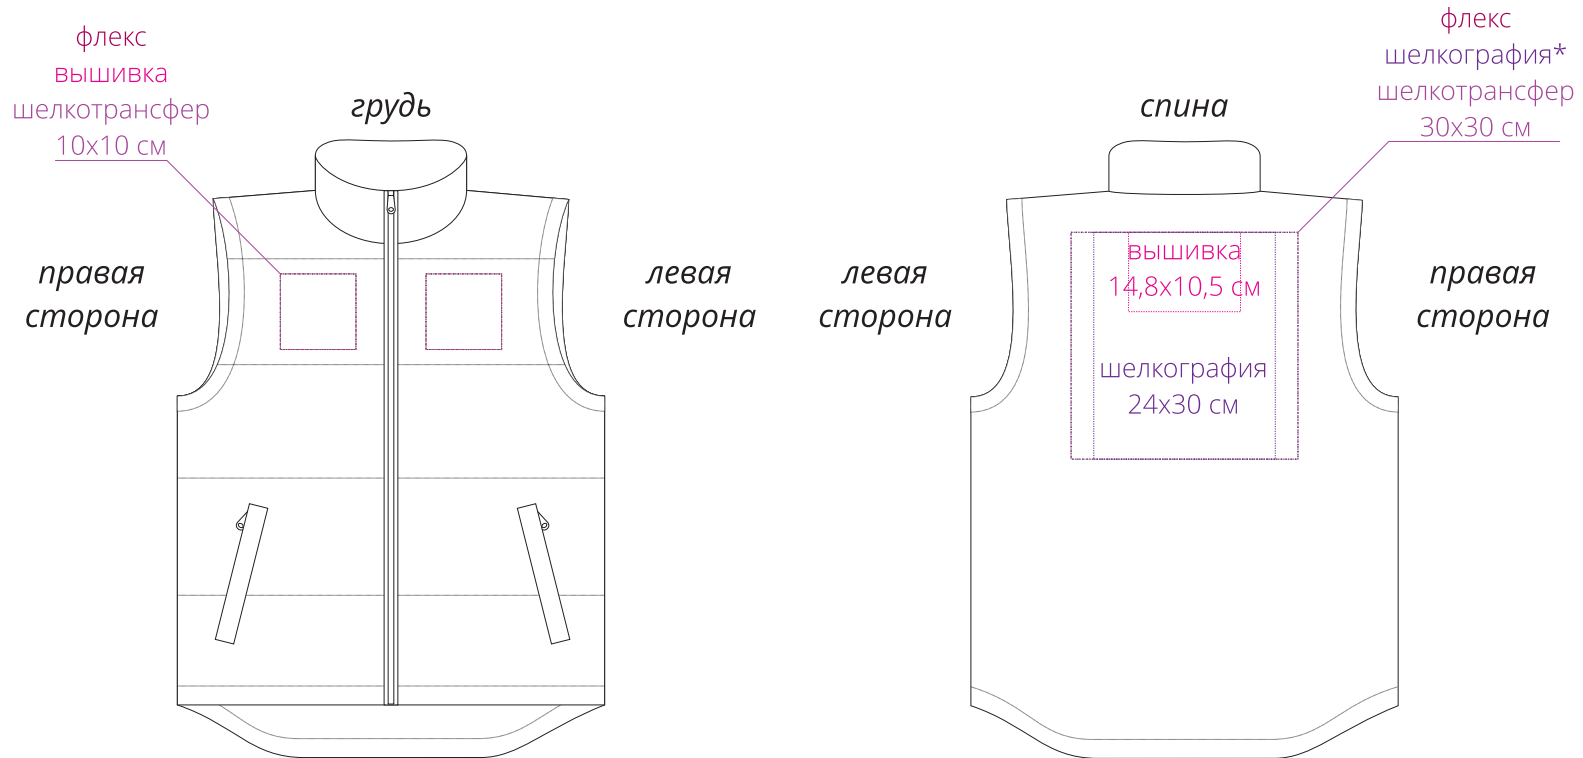

Арт. 6728.40
Жилет Кама, темно-синий
M1:10

* только для размеров от L до 4 XL

Важно!

Для вышивки на спине:

- нанесение можно сделать на изделии в любом месте с учетом отступа 5 см от шва без согласования производства.