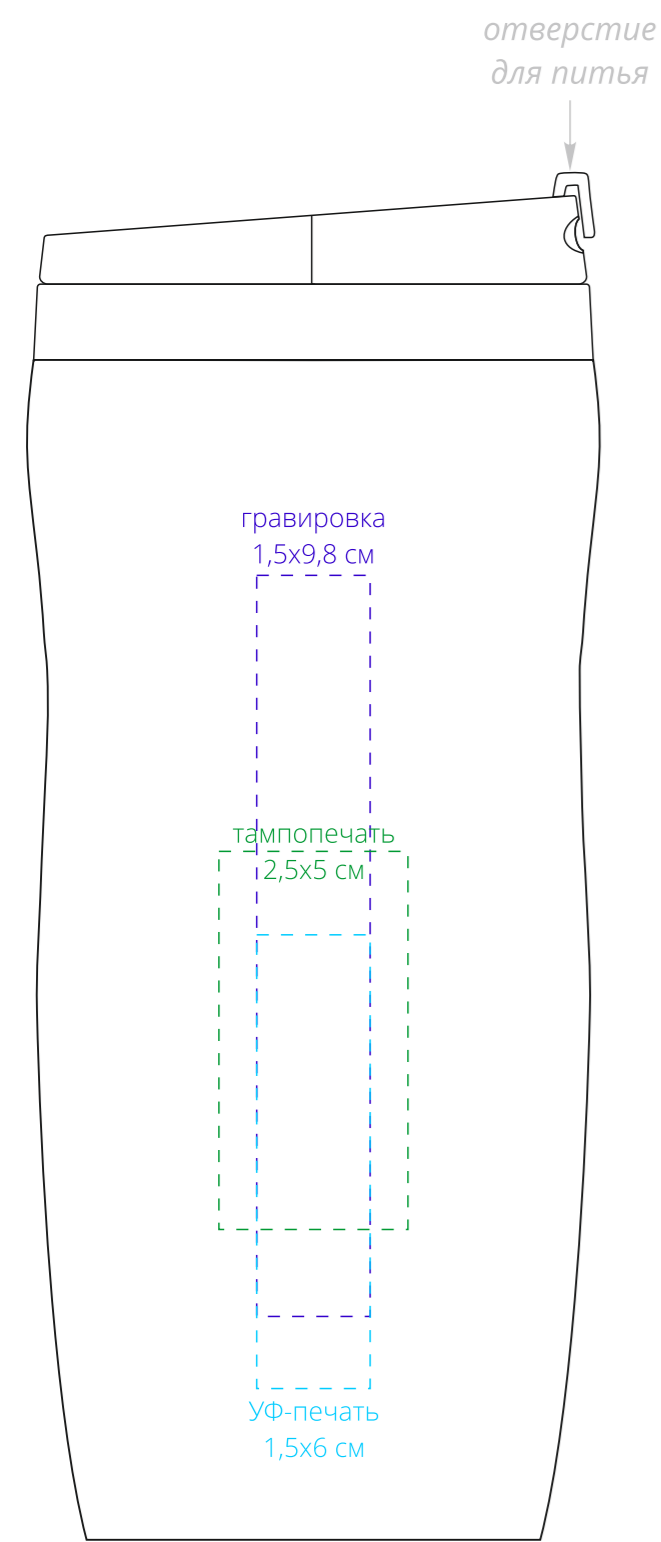

Арт. 11391
Термостакан Forma
M1:1

слева от поильника

сторона поильника

справа от поильника

напротив поильника

по периметру