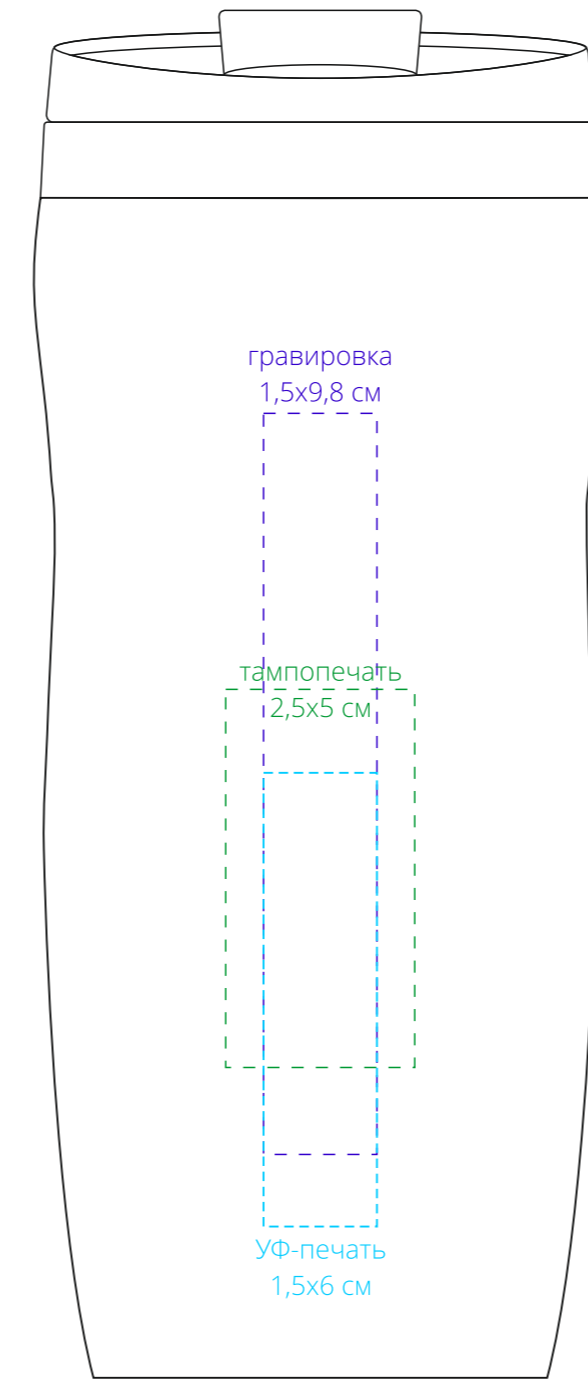

Арт. 11391
Термостакан Forma
M1:1

слева от поильника

сторона поильника

справа от поильника

напротив поильника

по периметру