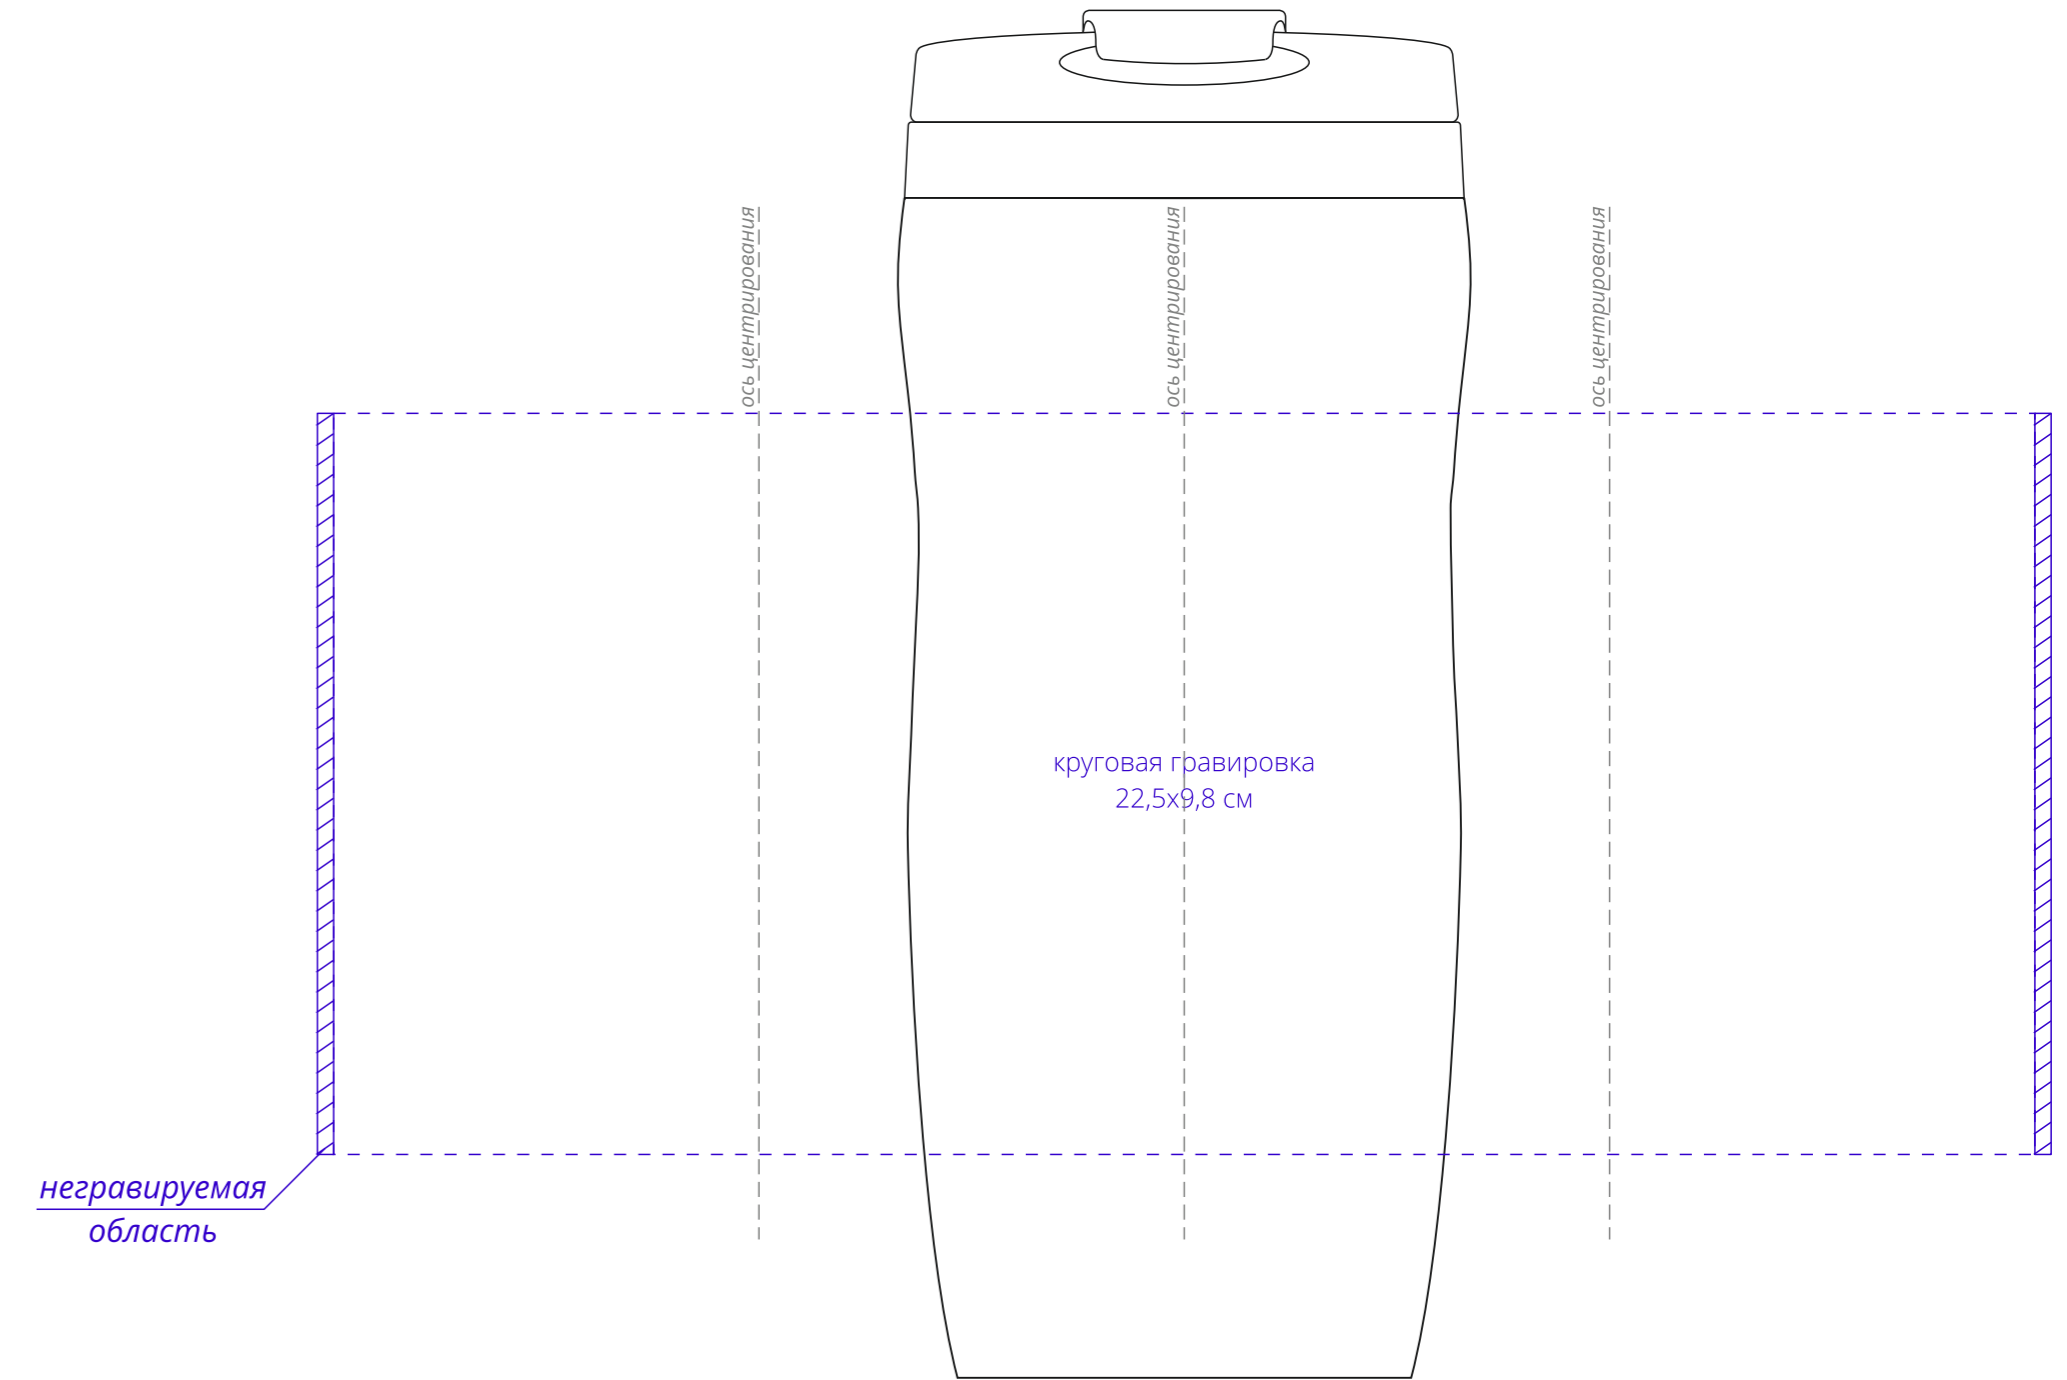

Арт. 11391
Термостакан Forma
M1:1

слева от поильника

сторона поильника

справа от поильника

напротив поильника

по периметру