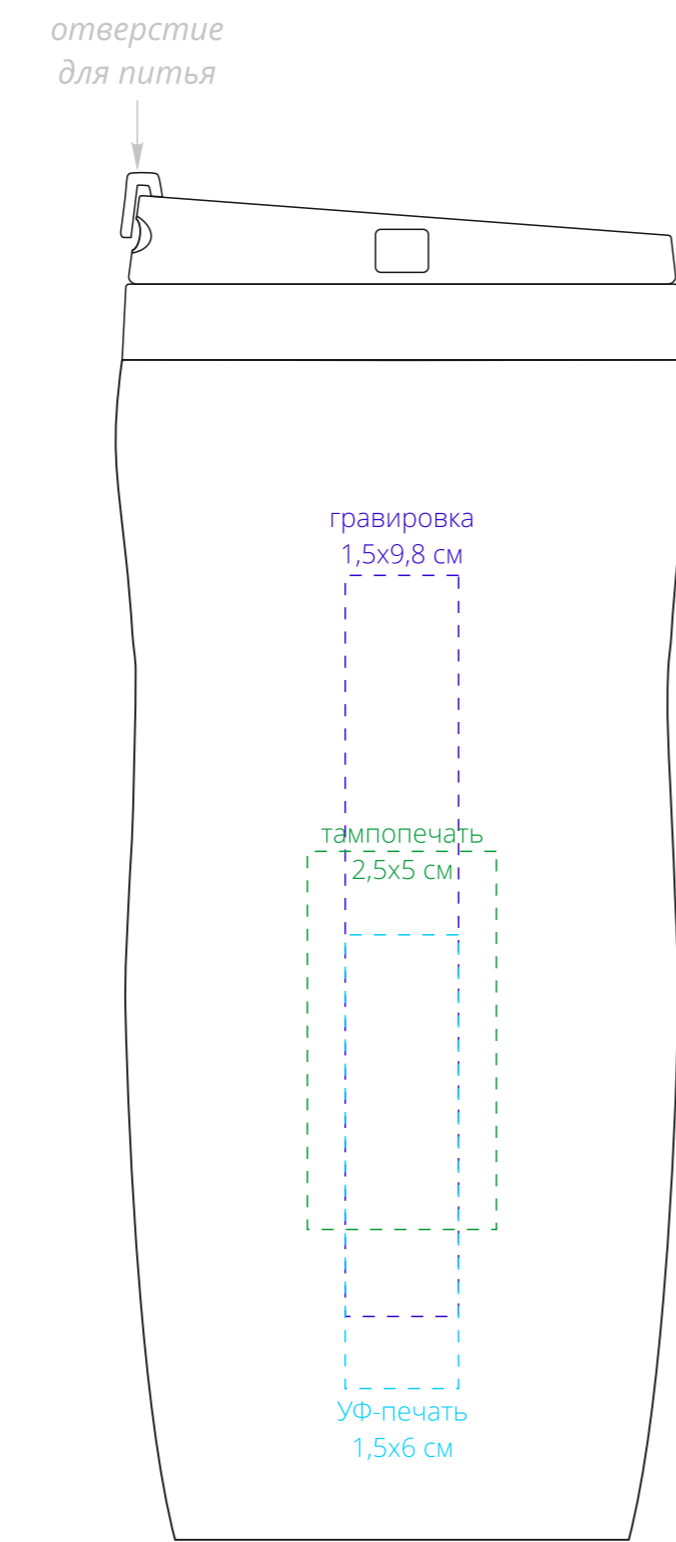

Арт. 11391
Термостакан Forma
M1:1

слева от поильника

сторона поильника

справа от поильника

напротив поильника

по периметру