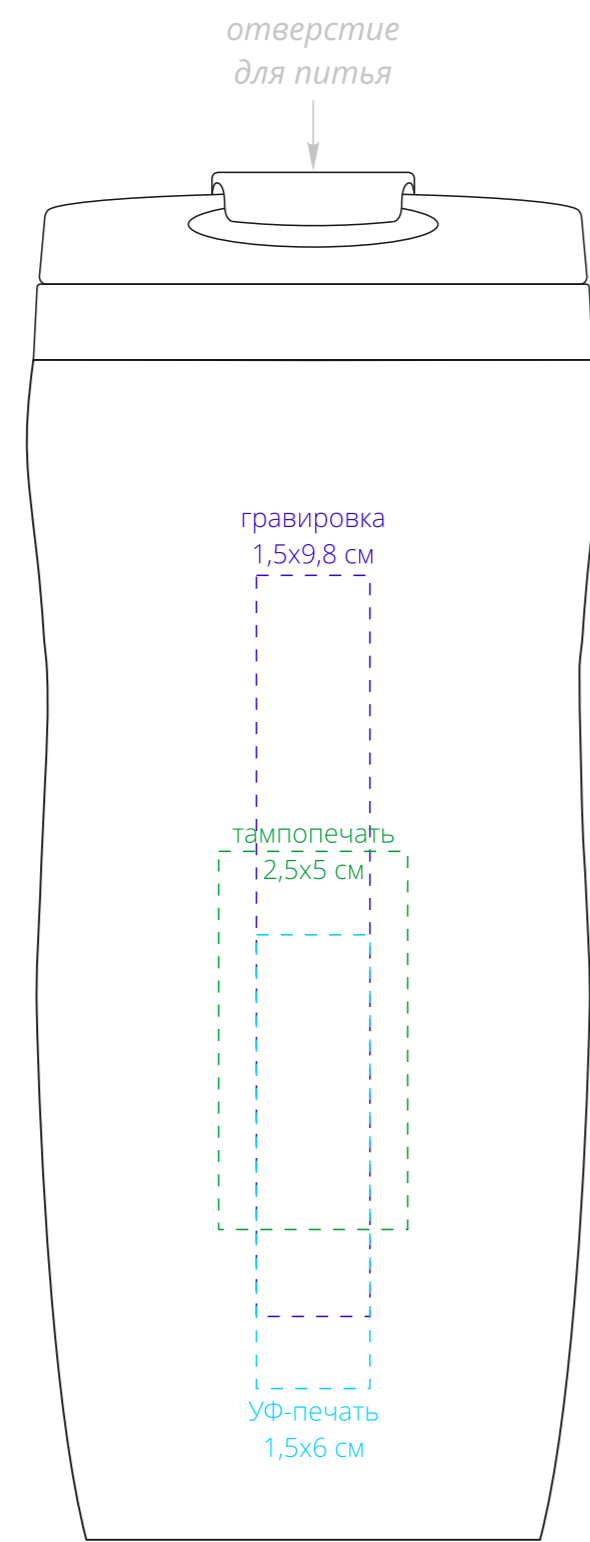

Арт. 11391
Термостакан Forma
M1:1

слева от поильника

сторона поильника

справа от поильника

напротив поильника

по периметру