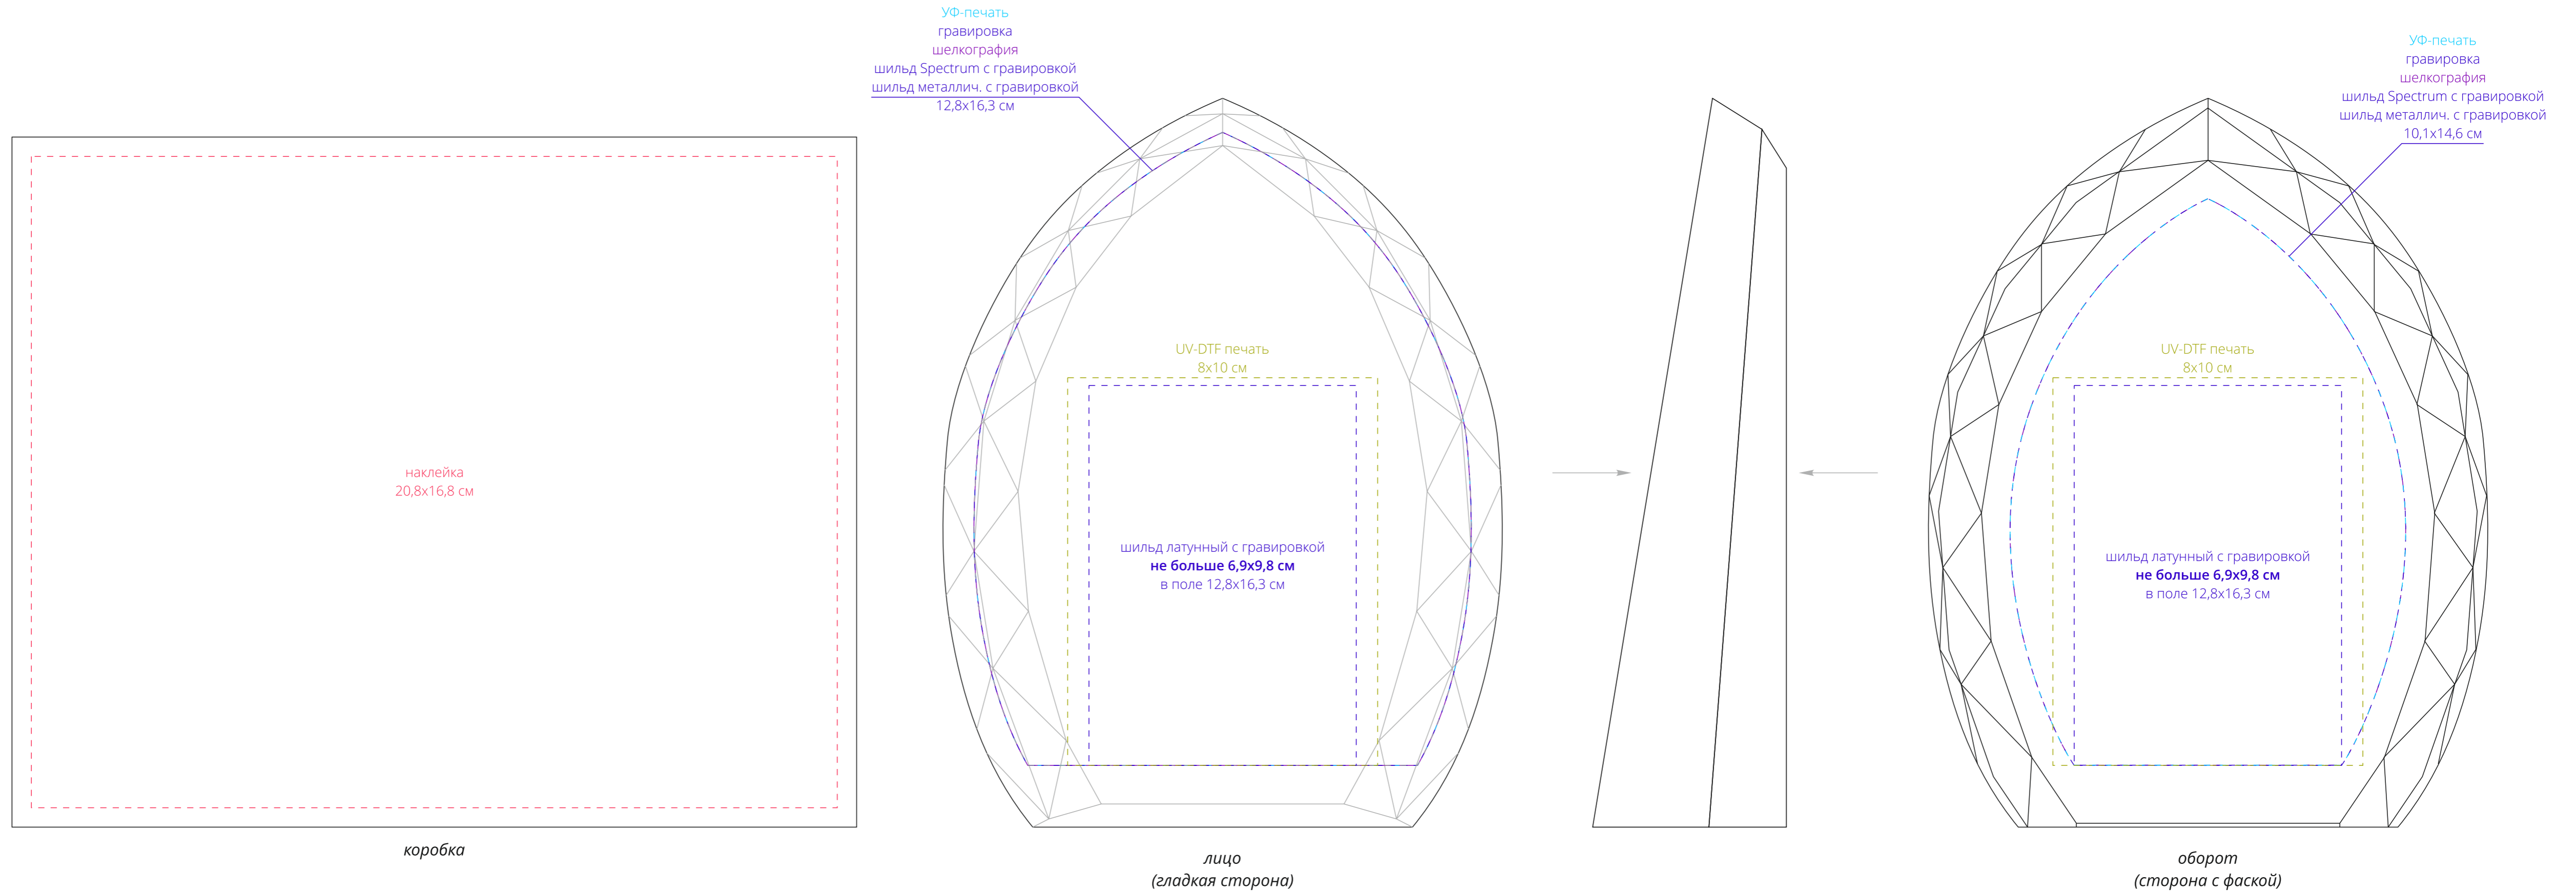

Арт. 7843
Стела Adamant
M1:1

Внимание!
Для шелкографии по цветным и темным поверхностям можно использовать белый, черный, золотистый, серебристый цвет во избежание проявления оттенка основы.

Важно:
- шильд Spectrum может иметь любую форму;
- латунный и металлический шильд может иметь только прямоугольную форму;
- чтобы нанесение на обороте читалось с лица, макет должен быть в «зеркале».