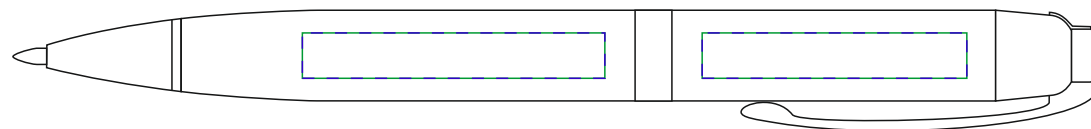

Арт. 5728

Ручка шариковая Razzo Chrome

M1:1

справа от клипа

*стержень
закрывается
поворотом клипа
на себя*

на одной линии с клипом

слева от клипа

*тампопечать
гравировка
4x0,6 см*

*тампопечать
гравировка
3,5x0,6 см*

оборотная от клипа сторона