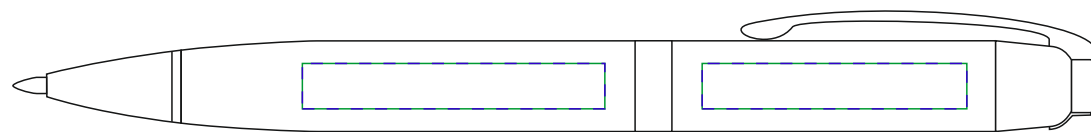

Арт. 5728

Ручка шариковая Razzo Chrome

M1:1

справа от клипа

*стержень
закрывается
поворотом клипа
на себя*

на одной линии с клипом

слева от клипа

*тампопечать
гравировка
4x0,6 см*

*тампопечать
гравировка
3,5x0,6 см*

оборотная от клипа сторона