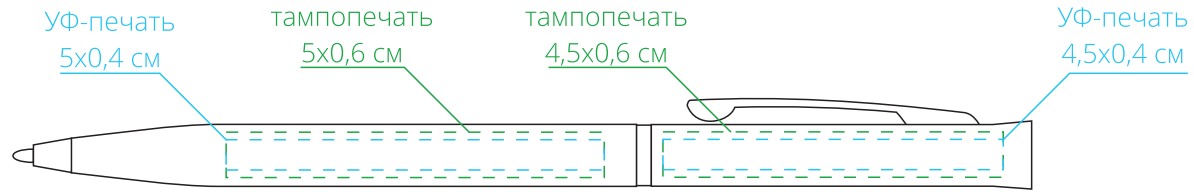

Арт. 4475
Ручка шариковая Euro Gold
M1:1

справа от клипа

на одной линии с клипом

слева от клипа

на обратной от клипа стороне