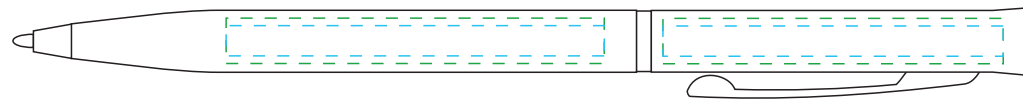

Арт. 4475
Ручка шариковая Euro Gold
M1:1

справа от клипа

на одной линии с клипом

слева от клипа

на обратной от клипа стороне