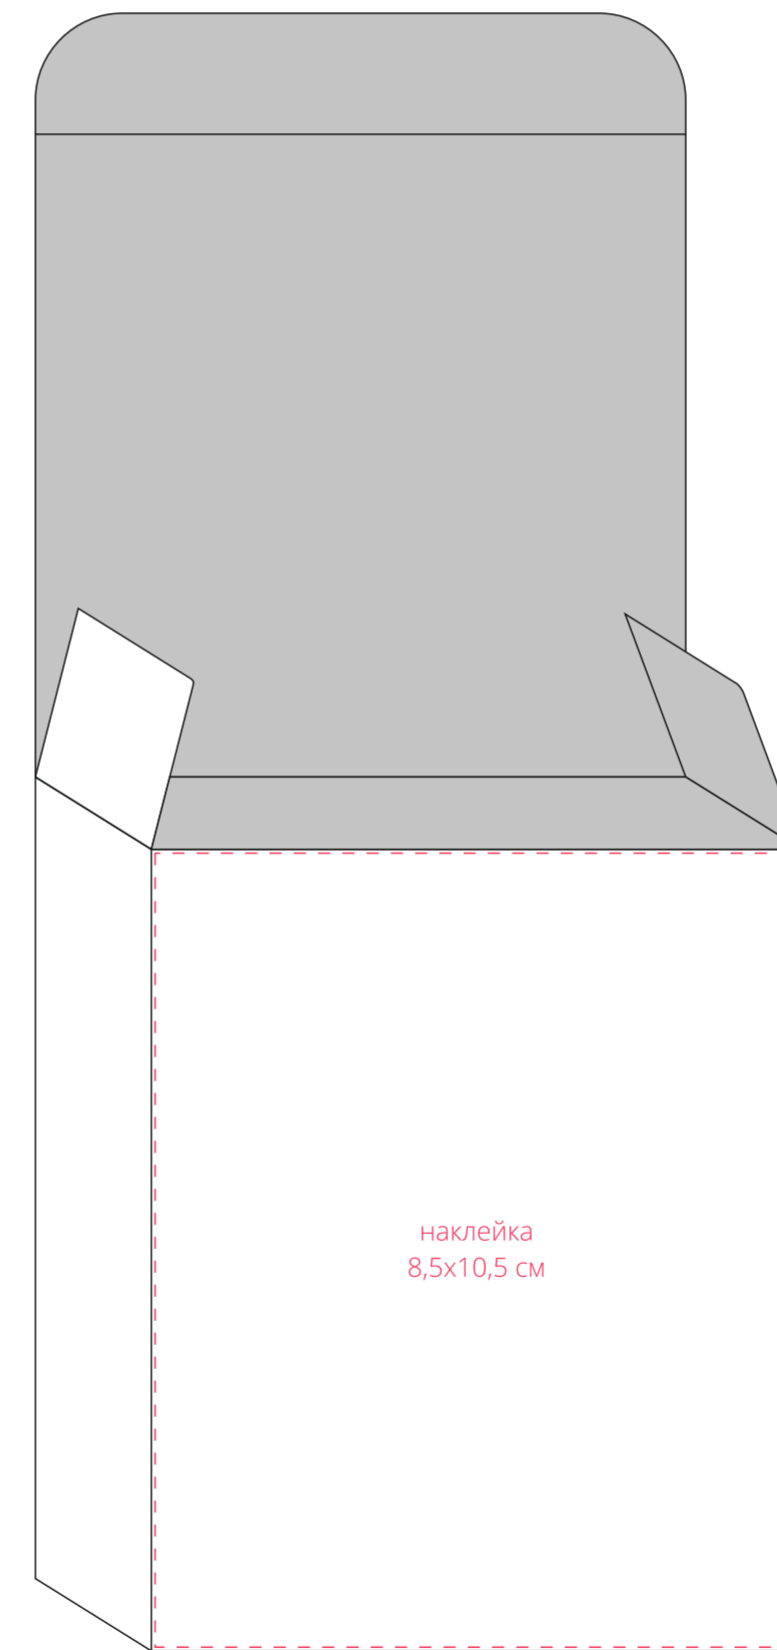

елочный шар
(снизу)

коробка

наклейка
8,5x8,2 см

крышка

сторона a

сторона b

сторона c

сторона d

Внимание!
Для шелкографии по цветным и темным поверхностям можно использовать белый, черный, золотистый, серебристый цвет во избежание проявления оттенка основы.