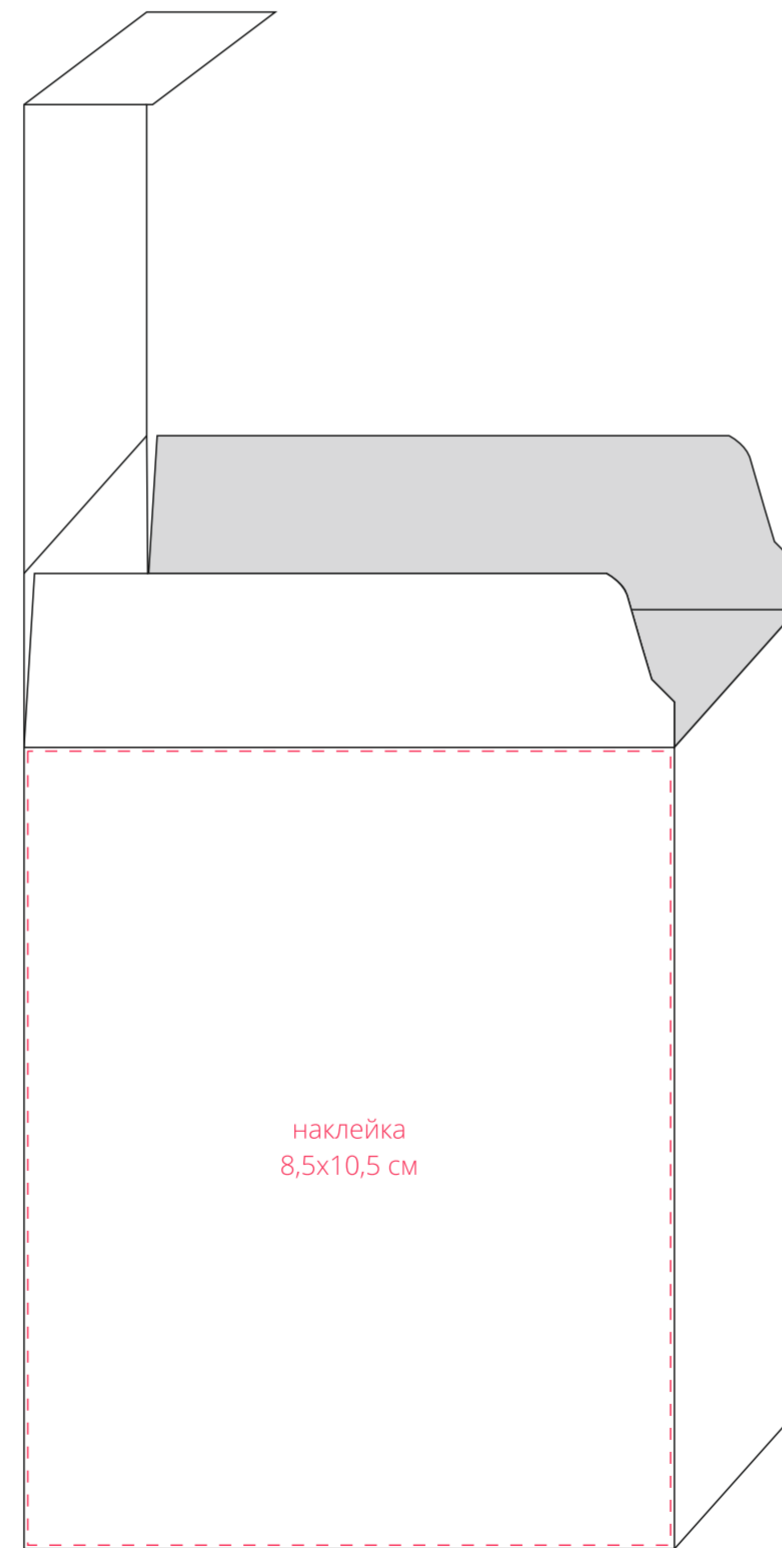

елочный шар
(снизу)

коробка

наклейка
8,5x8,2 см

крышка

сторона a

сторона b

сторона c

сторона d

Внимание!
Для шелкографии по цветным и темным поверхностям можно использовать белый, черный, золотистый, серебристый цвет во избежание проявления оттенка основы.