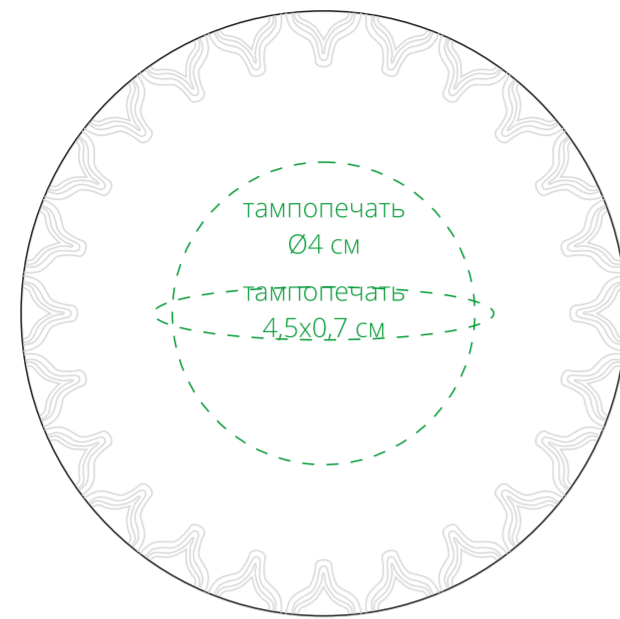

елочный шар
(снизу)

коробка

наклейка
8,5x8,2 см

крышка

сторона a

сторона b

сторона c

сторона d

Внимание!
Для шелкографии по цветным и темным поверхностям можно использовать белый, черный, золотистый, серебристый цвет во избежание проявления оттенка основы.