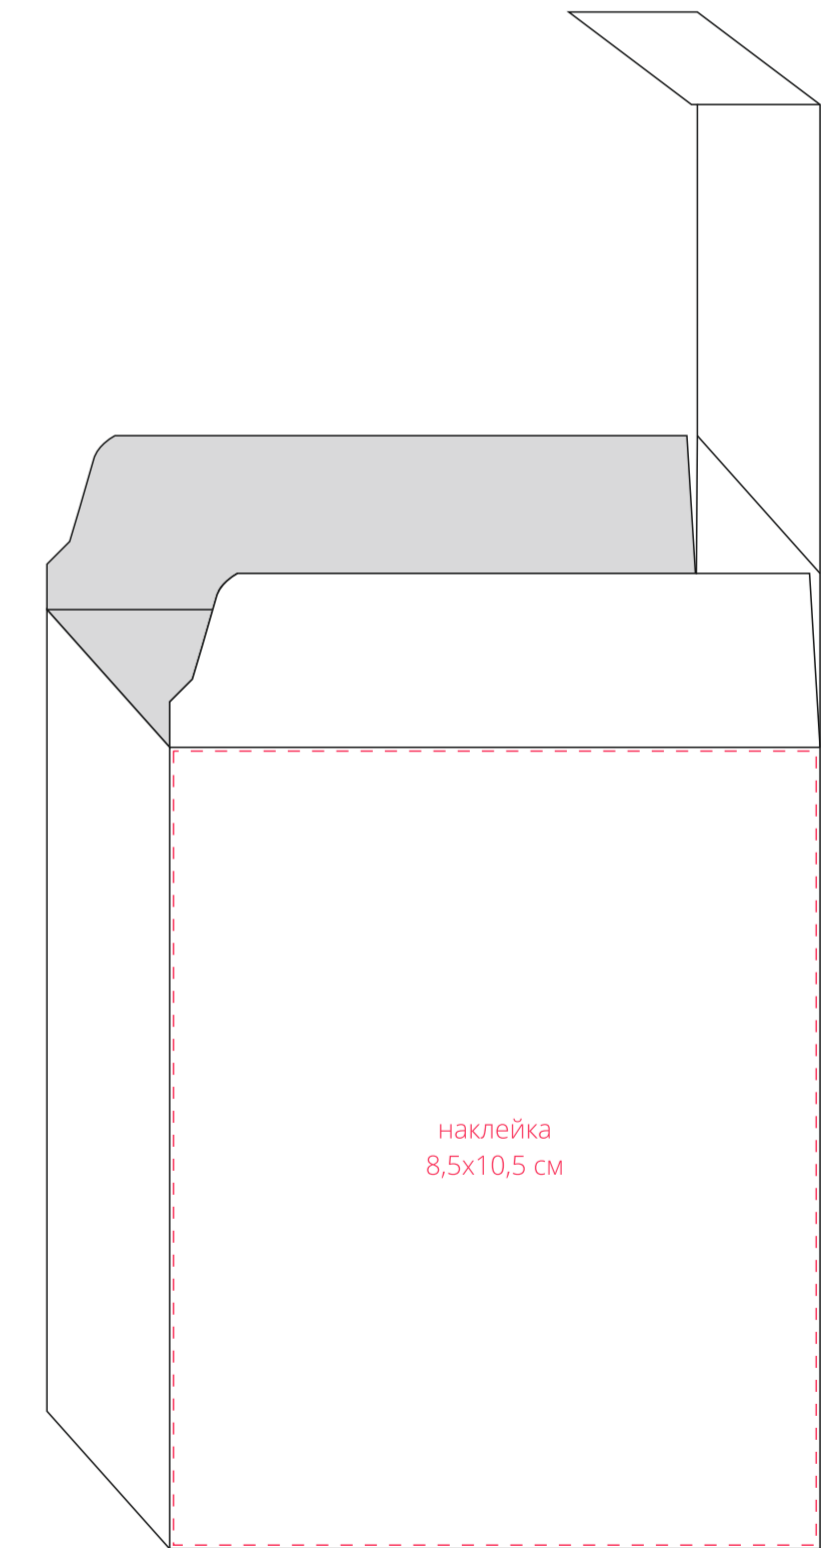

елочный шар
(снизу)

коробка

наклейка
8,5x8,2 см

крышка

сторона a

сторона b

сторона c

сторона d

Внимание!
Для шелкографии по цветным и темным поверхностям можно использовать белый, черный, золотистый, серебристый цвет во избежание проявления оттенка основы.