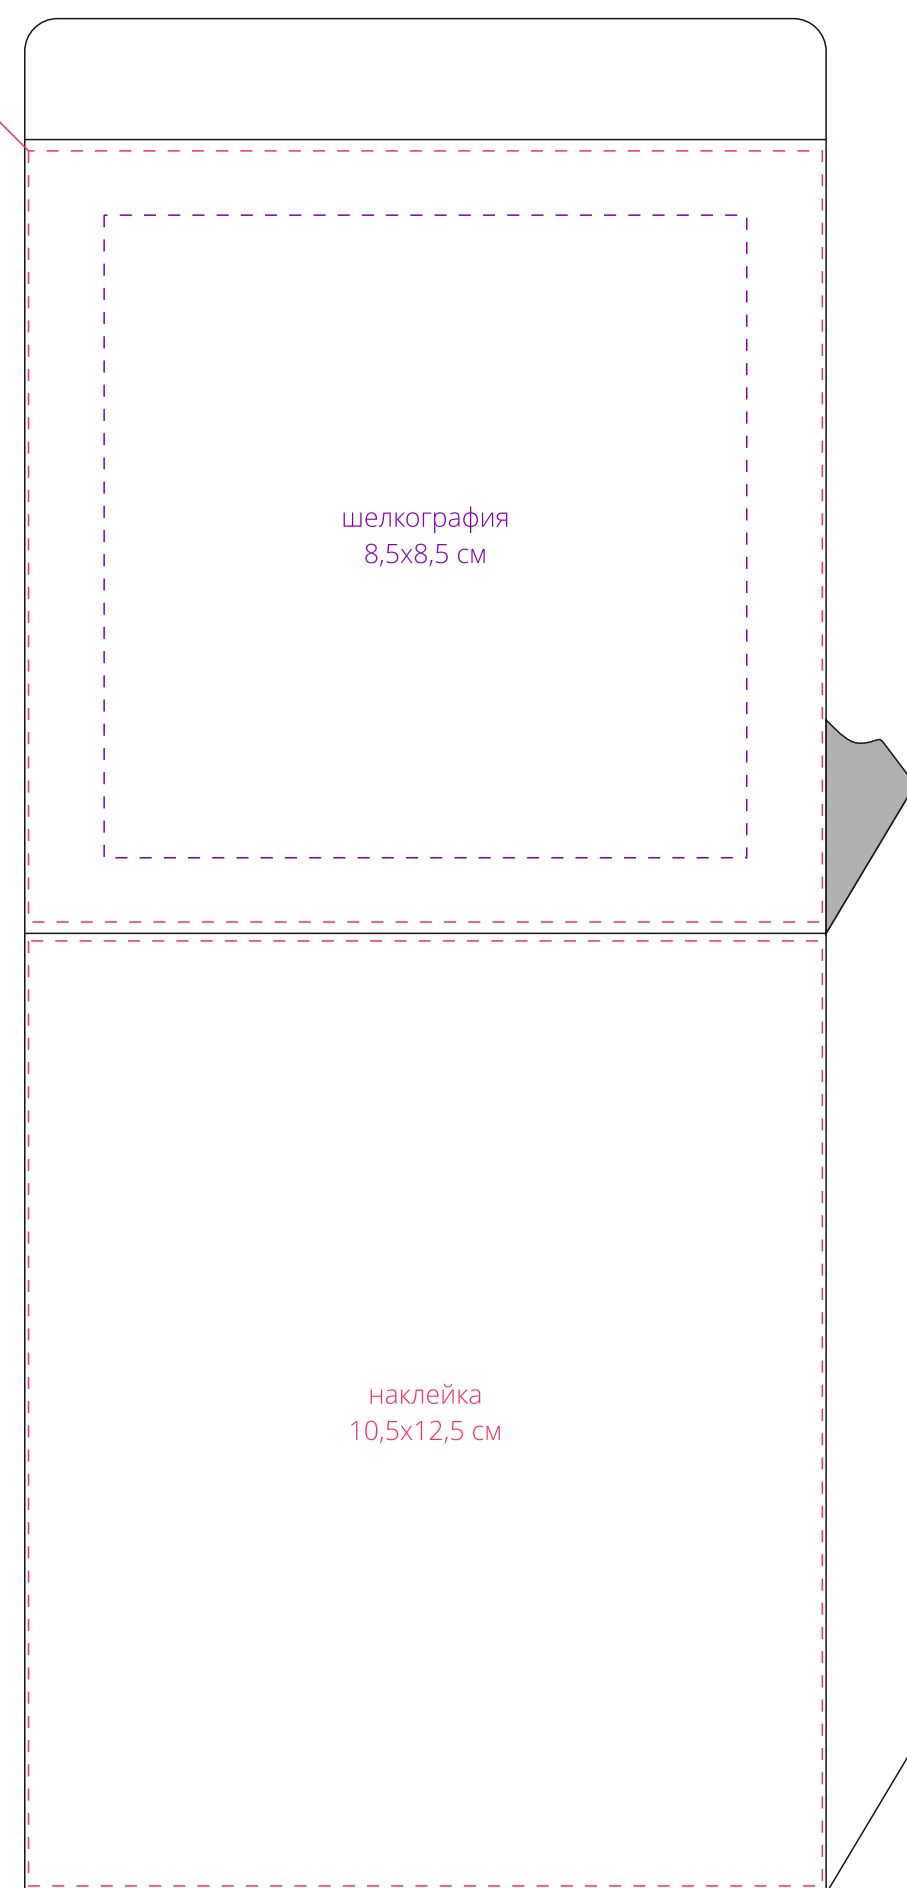

елочный шар  
(снизу)

наклейка  
10,5x10,2 см

крышка

наклейка  
10,5x12,5 см

сторона a

сторона b

сторона c

сторона d

**Внимание!**

Для шелкографии по цветным и темным поверхностям можно использовать белый, черный, золотистый, серебристый цвет во избежание проявления оттенка основы.