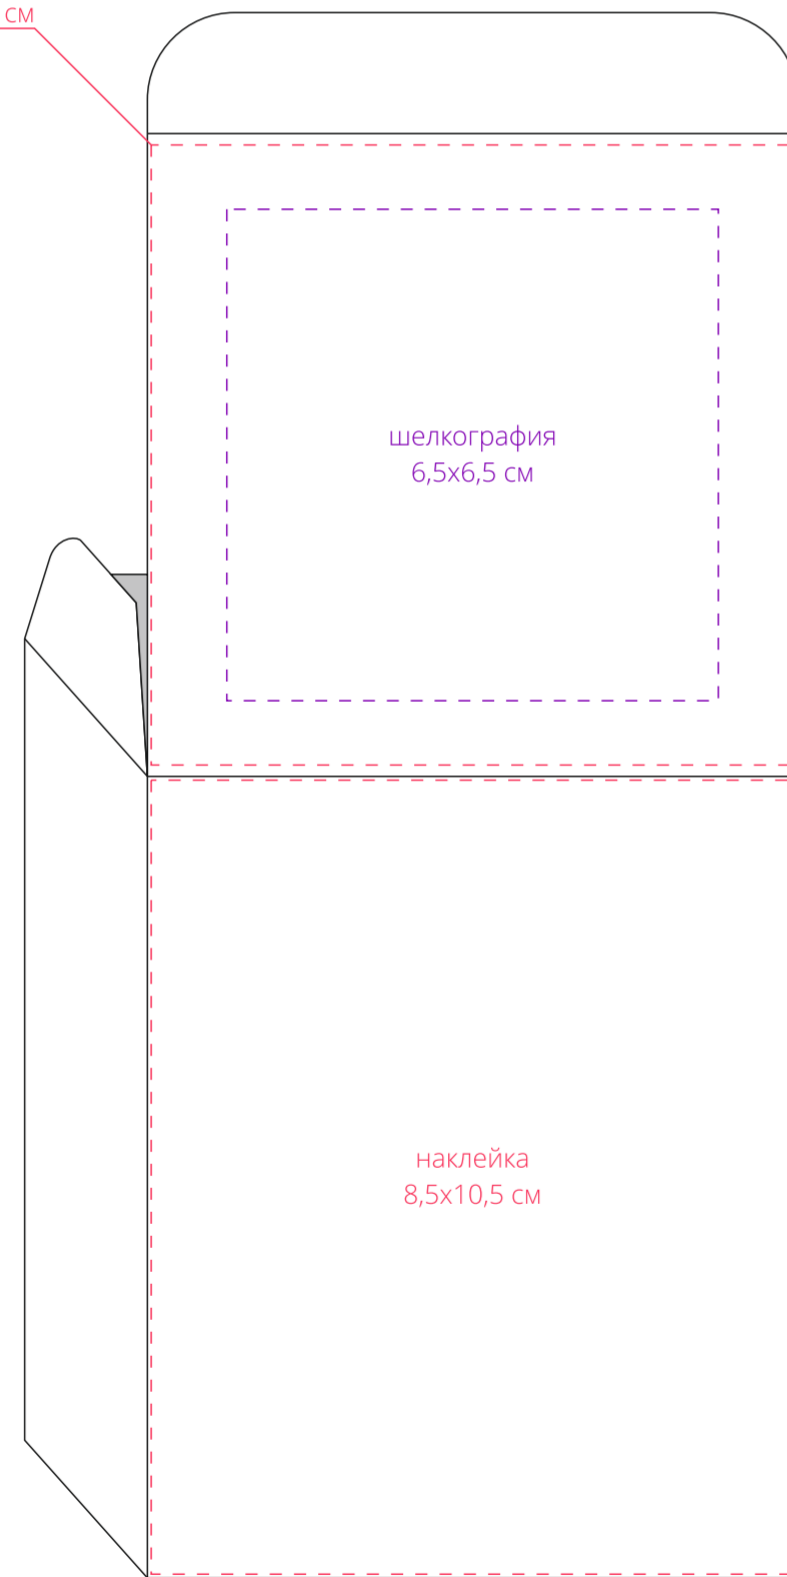

Арт. 7171
Елочный шар Queen, 8 см
M1:1

елочный шар
(снизу)

коробка

наклейка
8,5x8,2 см

крышка

сторона a

сторона b

сторона c

сторона d

Внимание!
Для шелкографии по цветным и темным поверхностям можно использовать белый, черный, золотистый, серебристый цвет во избежание проявления оттенка основы.