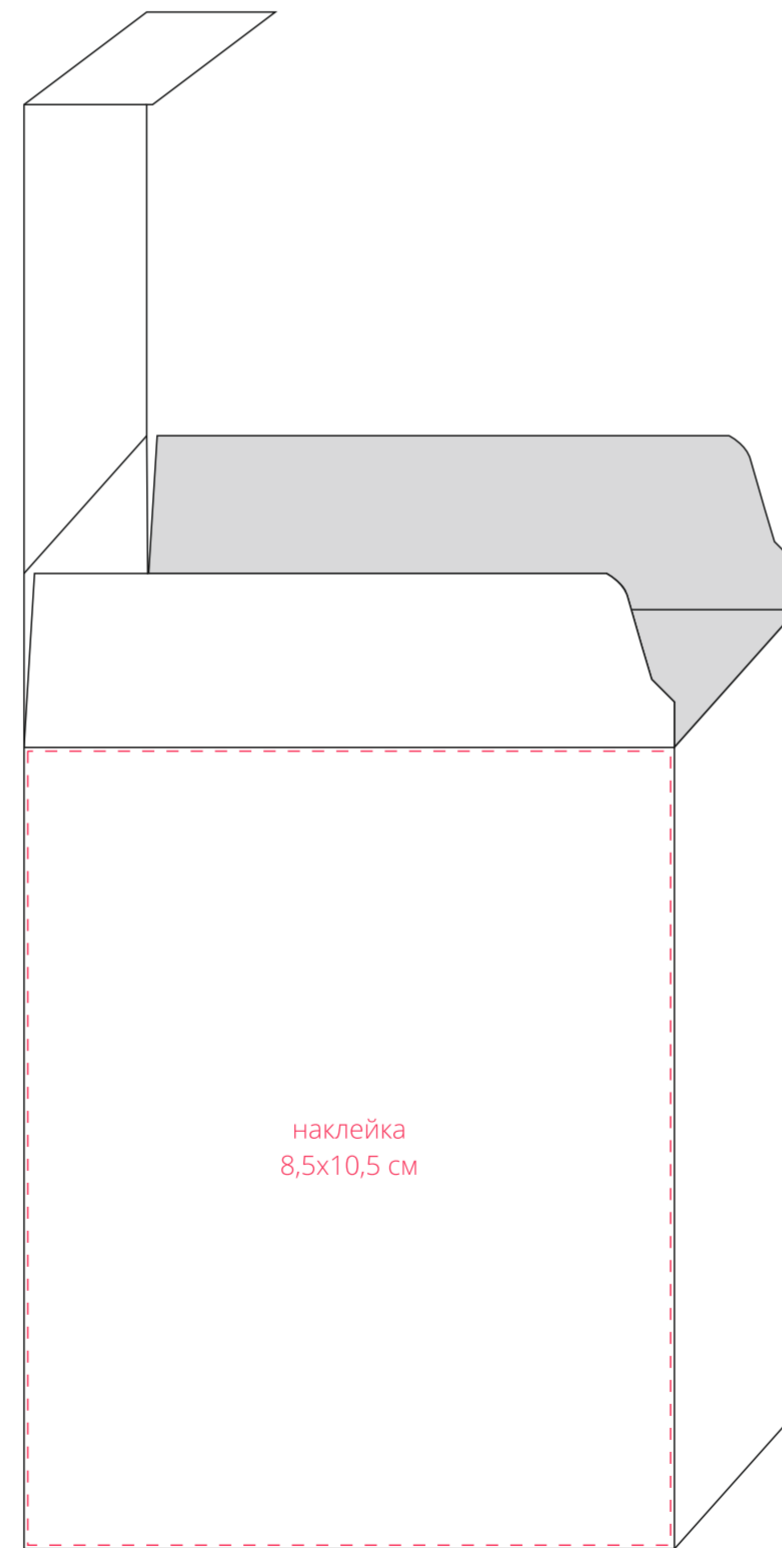

Арт. 7171
Елочный шар Queen, 8 см
M1:1

елочный шар
(снизу)

коробка

наклейка
8,5x8,2 см

крышка

сторона a

сторона b

сторона c

сторона d

Внимание!
Для шелкографии по цветным и темным поверхностям можно использовать белый, черный, золотистый, серебристый цвет во избежание проявления оттенка основы.