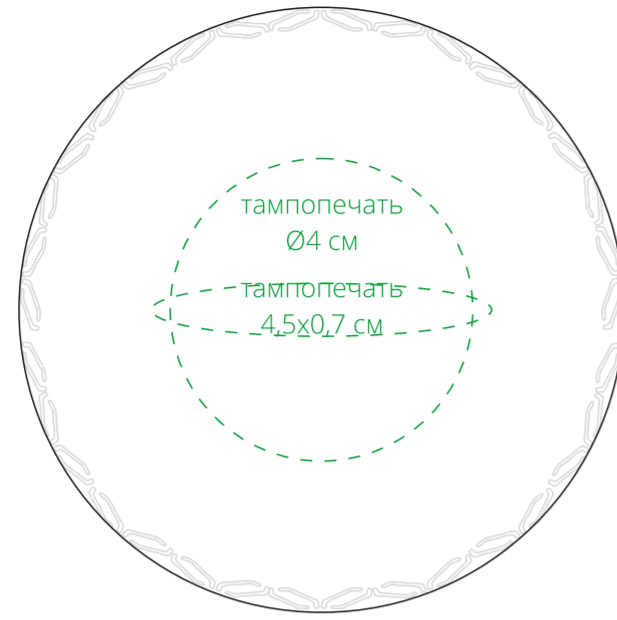

Арт. 7171
Елочный шар Queen, 8 см
M1:1

елочный шар
(снизу)

коробка

наклейка
8,5x8,2 см

крышка

сторона a

сторона b

сторона c

сторона d

Внимание!
Для шелкографии по цветным и темным поверхностям можно использовать белый, черный, золотистый, серебристый цвет во избежание проявления оттенка основы.