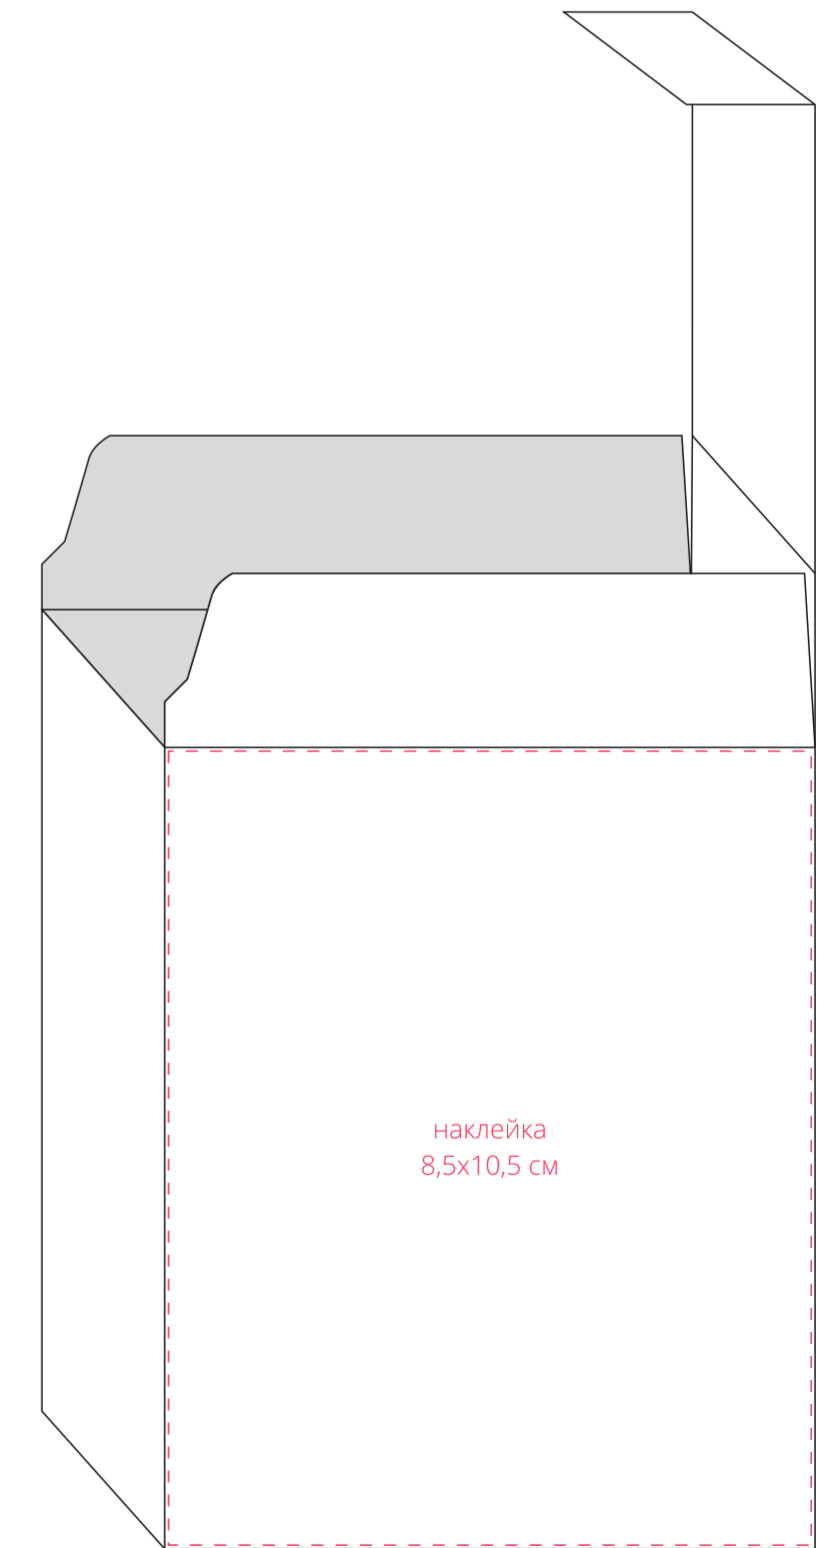

Арт. 7171
Елочный шар Queen, 8 см
M1:1

елочный шар
(снизу)

коробка

наклейка
8,5x8,2 см

крышка

сторона a

сторона b

сторона c

сторона d

Внимание!
Для шелкографии по цветным и темным поверхностям можно использовать белый, черный, золотистый, серебристый цвет во избежание проявления оттенка основы.