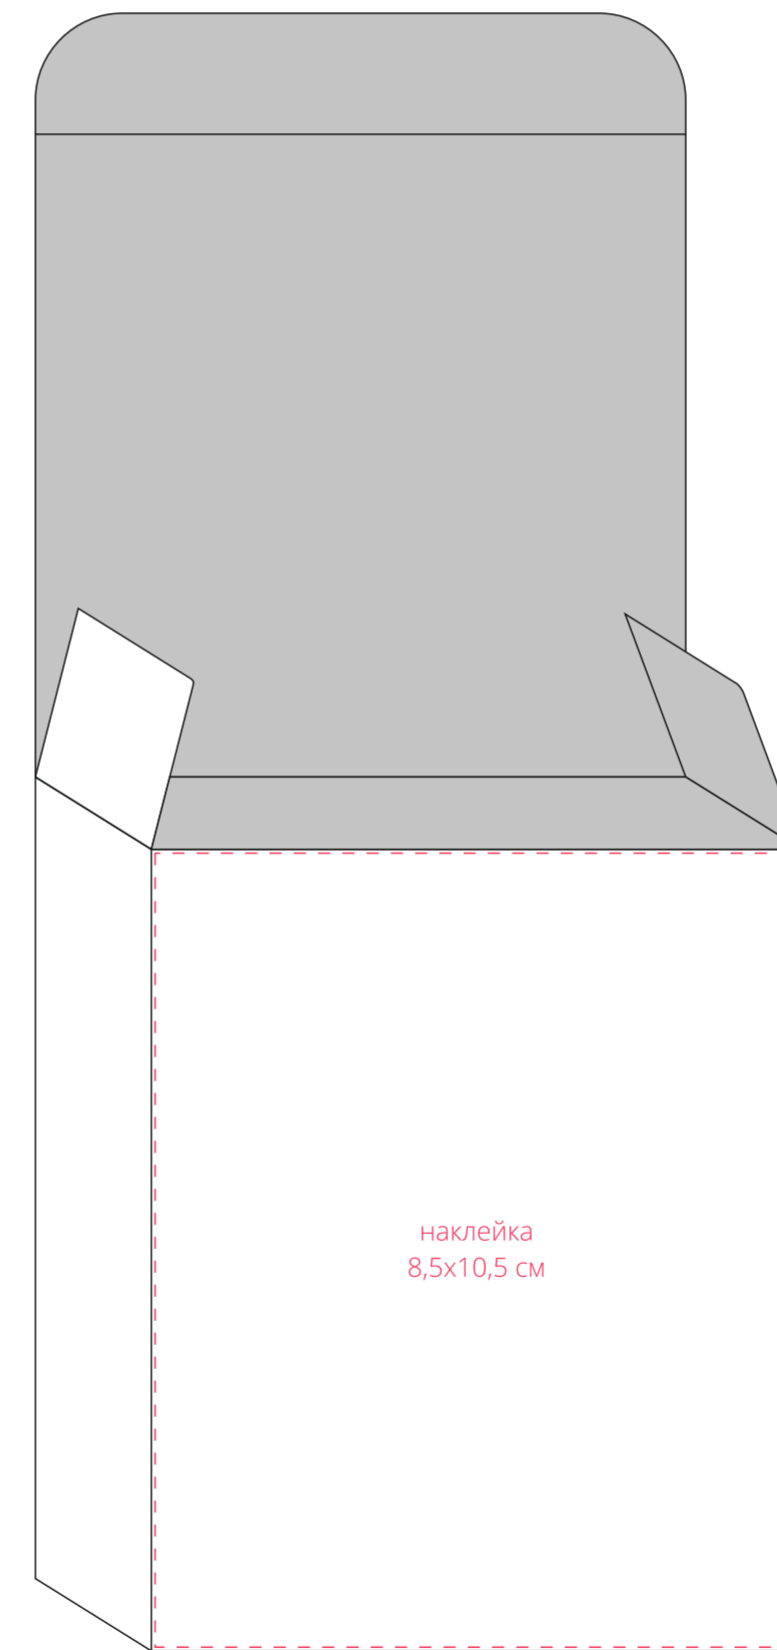

Арт. 7171
Елочный шар Queen, 8 см
M1:1

елочный шар
(снизу)

коробка

наклейка
8,5x8,2 см

крышка

сторона a

сторона b

сторона c

сторона d

Внимание!
Для шелкографии по цветным и темным поверхностям можно использовать белый, черный, золотистый, серебристый цвет во избежание проявления оттенка основы.