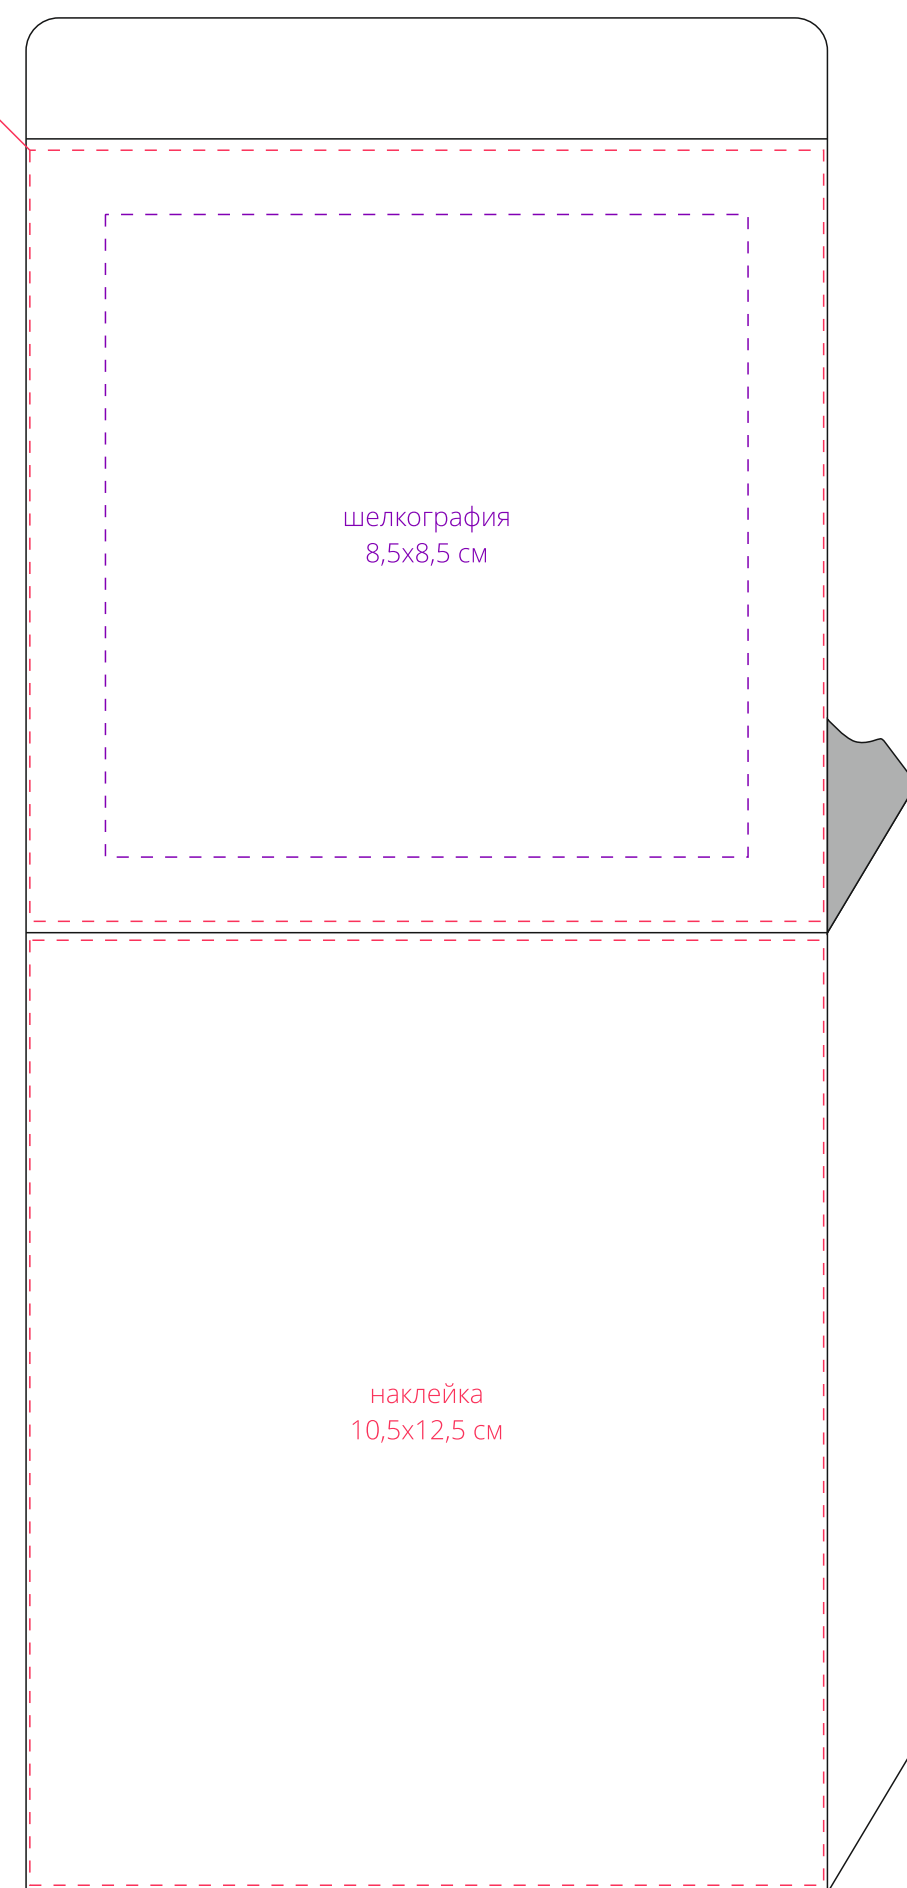

елочный шар
(снизу)

наклейка
10,5x10,2 см

крышка

сторона a

сторона b

сторона c

сторона d

Внимание!
Для шелкографии по цветным и темным поверхностям можно использовать белый, черный, золотистый, серебристый цвет во избежание проявления оттенка основы.