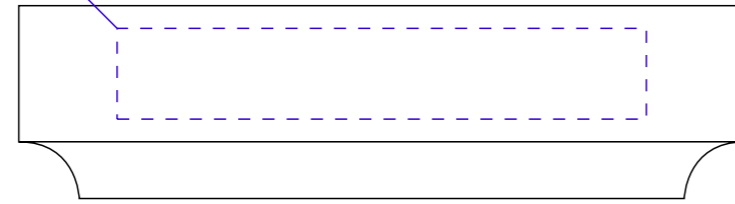

Арт. 66001  
Стела Diamond  
M1:1

шильд Spectrum с гравировкой  
шильд металлич. с гравировкой  
шильд латунный с гравировкой  
7x1,2 см

сторона a

подставка  
сверху

сторона b

шильд Spectrum с гравировкой  
шильд металлич. с гравировкой  
шильд латунный с гравировкой  
7x1,2 см

кристалл

УФ-гравировка  
4,2x4,2 см

UV-DTF печать  
тампопечать  
Ø4 см

сторона d

шильд Spectrum с гравировкой  
шильд металлич. с гравировкой  
шильд латунный с гравировкой  
7x1,2 см

сторона c

шильд Spectrum с гравировкой  
шильд металлич. с гравировкой  
шильд латунный с гравировкой  
7x1,2 см

коробка

шелкография  
9,8x9,8 см

**Важно!**

**Шильд Spectrum может иметь любую форму.**

**Латунный и металлический шильд может иметь только прямоугольную форму.**

**Для шелкографии по цветным и темным поверхностям рекомендуем использовать черный, белый, золотистый и серебристый цвета во избежание проявления оттенка основы.**