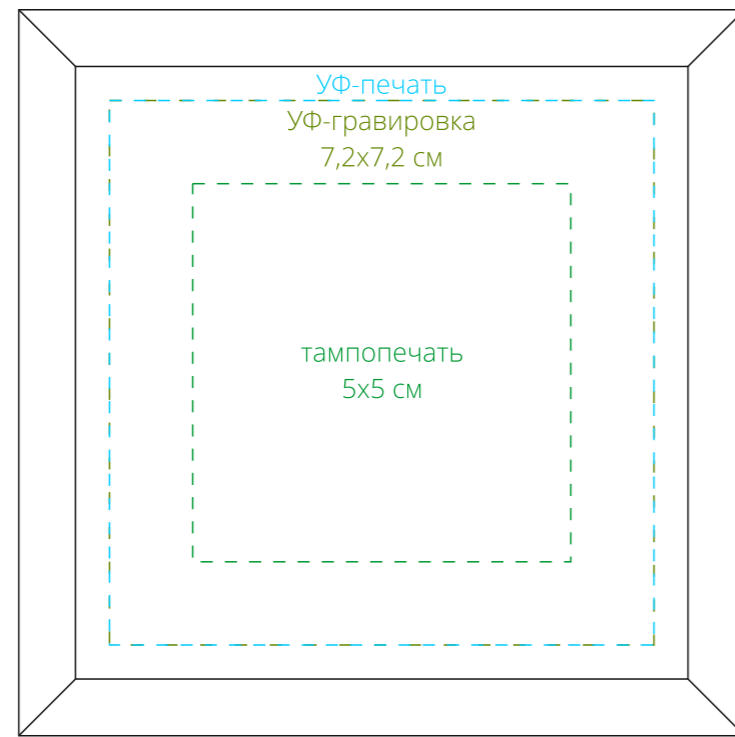

Арт. 66001  
Стела Diamond  
M1:1

шильд Spectrum с гравировкой  
шильд металлич. с гравировкой  
шильд латунный с гравировкой  
7x1,2 см

сторона a

подставка  
сверху

сторона b

шильд Spectrum с гравировкой  
шильд металлич. с гравировкой  
шильд латунный с гравировкой  
7x1,2 см

кристалл

УФ-гравировка  
4,2x4,2 см

UV-DTF печать  
тампопечать  
Ø4 см

сторона d

шильд Spectrum с гравировкой  
шильд металлич. с гравировкой  
шильд латунный с гравировкой  
7x1,2 см

сторона c

шильд Spectrum с гравировкой  
шильд металлич. с гравировкой  
шильд латунный с гравировкой  
7x1,2 см

коробка

шелкография  
9,8x9,8 см

**Важно!**

**Шильд Spectrum может иметь любую форму.**

**Латунный и металлический шильд может иметь только прямоугольную форму.**

**Для шелкографии по цветным и темным поверхностям рекомендуем использовать черный, белый, золотистый и серебристый цвета во избежание проявления оттенка основы.**