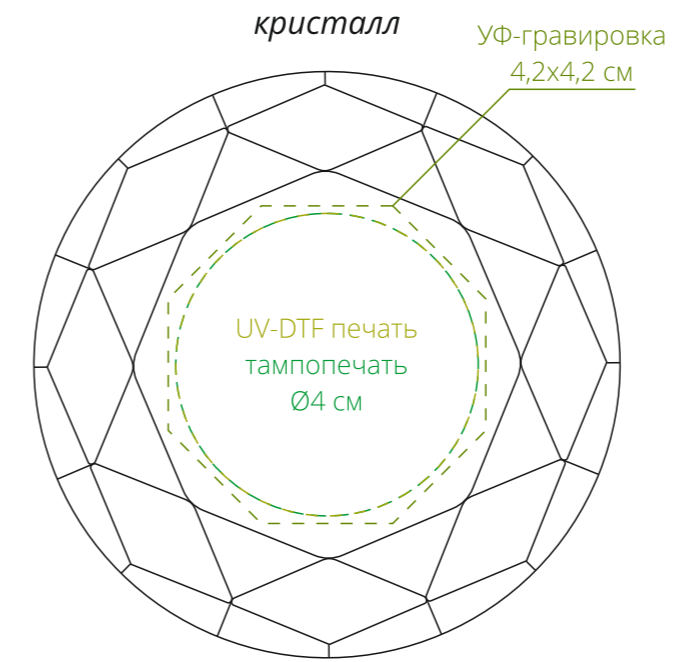

Арт. 66001  
Стела Diamond  
M1:1

шильд Spectrum с гравировкой  
шильд металлич. с гравировкой  
шильд латунный с гравировкой  
7x1,2 см

сторона a

подставка  
сверху

сторона b

шильд Spectrum с гравировкой  
шильд металлич. с гравировкой  
шильд латунный с гравировкой  
7x1,2 см

кристалл

УФ-гравировка  
4,2x4,2 см

UV-DTF печать  
тампопечать  
Ø4 см

сторона d

шильд Spectrum с гравировкой  
шильд металлич. с гравировкой  
шильд латунный с гравировкой  
7x1,2 см

сторона c

шильд Spectrum с гравировкой  
шильд металлич. с гравировкой  
шильд латунный с гравировкой  
7x1,2 см

коробка

шелкография  
9,8x9,8 см

**Важно!**

**Шильд Spectrum может иметь любую форму.**

**Латунный и металлический шильд может иметь только прямоугольную форму.**

**Для шелкографии по цветным и темным поверхностям рекомендуем использовать черный, белый, золотистый и серебристый цвета во избежание проявления оттенка основы.**