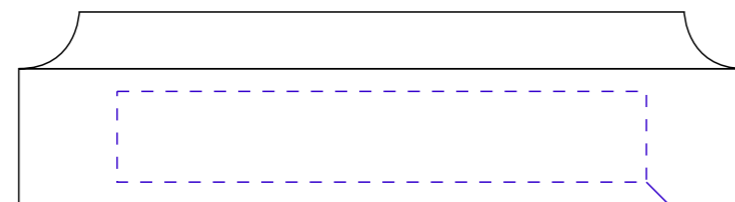

кристалл

УФ-гравировка  
4,2x4,2 см

UV-DTF печать  
тампопечать  
Ø4 см

сторона d

шильд Spectrum с гравировкой  
шильд металлич. с гравировкой  
шильд латунный с гравировкой  
7x1,2 см

сторона c

шильд Spectrum с гравировкой  
шильд металлич. с гравировкой  
шильд латунный с гравировкой  
7x1,2 см

коробка

шелкография  
9,8x9,8 см

**Важно!**

**Шильд Spectrum может иметь любую форму.**

**Латунный и металлический шильд может иметь только прямоугольную форму.**

**Для шелкографии по цветным и темным поверхностям рекомендуем использовать черный, белый, золотистый и серебристый цвета во избежание проявления оттенка основы.**