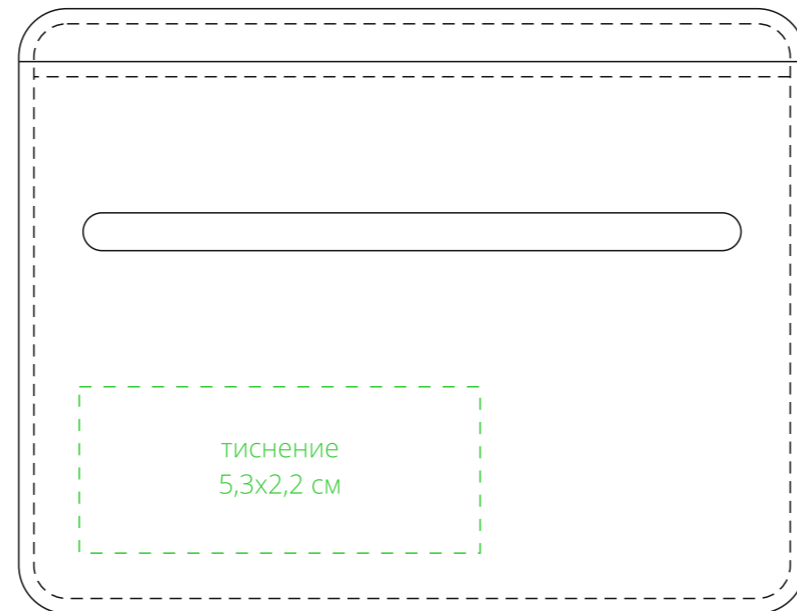

Арт. 55606
Чехол для карт Remini
M1:1

сторона а

сторона б

коробка
крышка

Внимание!

Для шелкографии по цветным и темным поверхностям можно использовать белый, черный, золотистый, серебристый цвет во избежание проявления оттенка основы.