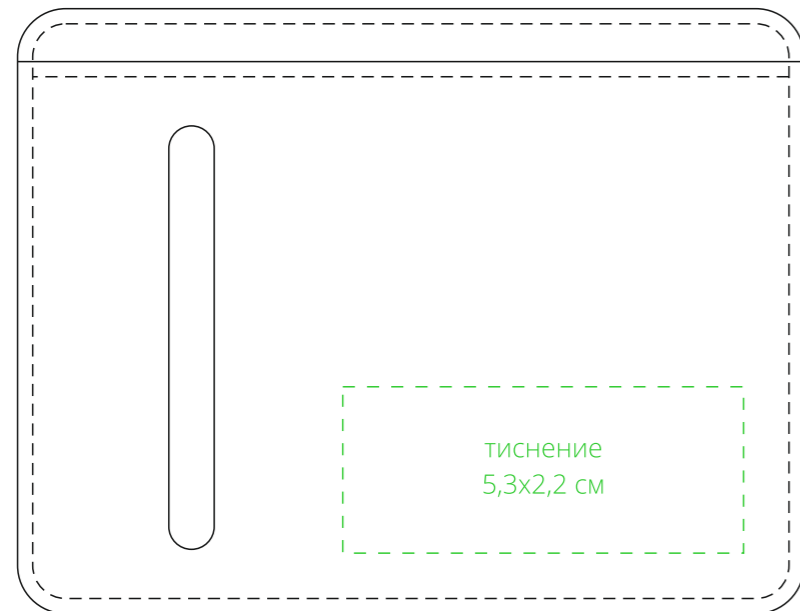

Арт. 55606
Чехол для карт Remini
M1:1

сторона а

сторона б

коробка
крышка

Внимание!

Для шелкографии по цветным и темным поверхностям можно использовать белый, черный, золотистый, серебристый цвет во избежание проявления оттенка основы.