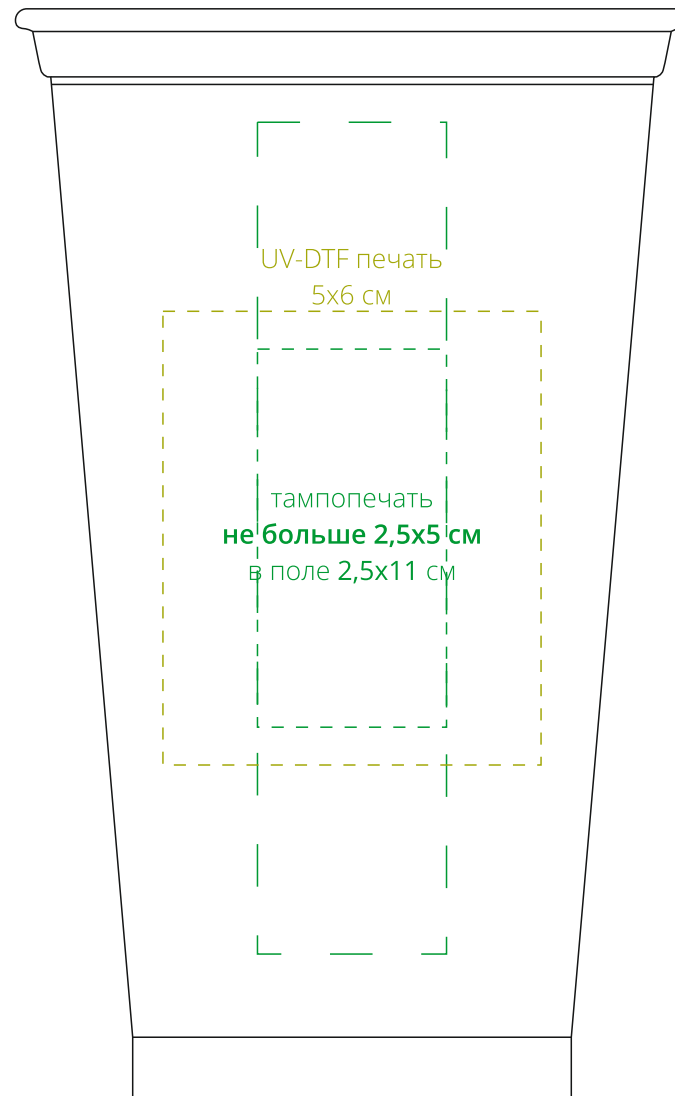

Арт. 20996

Стакан с крышкой Color Cap Black

M1:1

Внимание!

Для UV-DTF: нанесение возможно только на плашке.