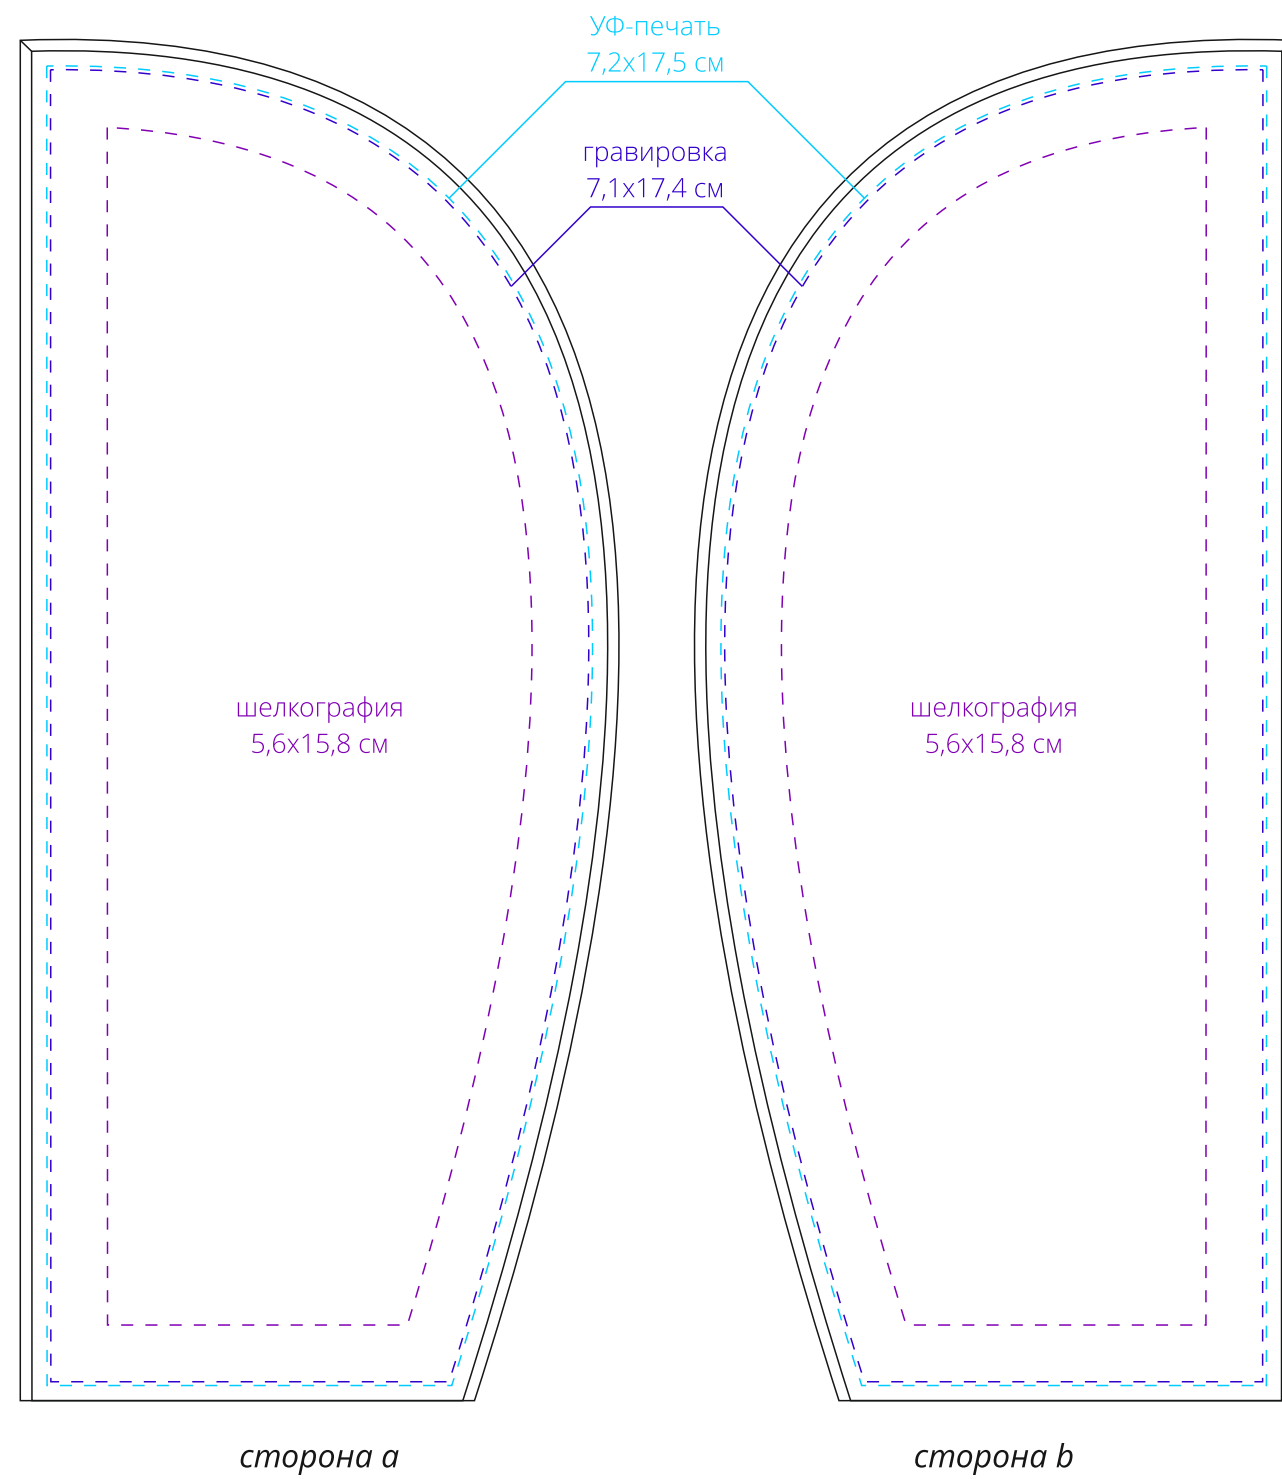

Арт. 7789  
Награда «Попутный ветер»  
M1:1

**Важно:**  
Чтобы нанесение на стороне б читалось со стороны а, макет должен быть в «зеркале».

коробка

**Внимание!**  
Для шелкографии по цветным и темным поверхностям рекомендуем использовать черный, белый, золотистый и серебристый цвета во избежании проявления оттенка основы.