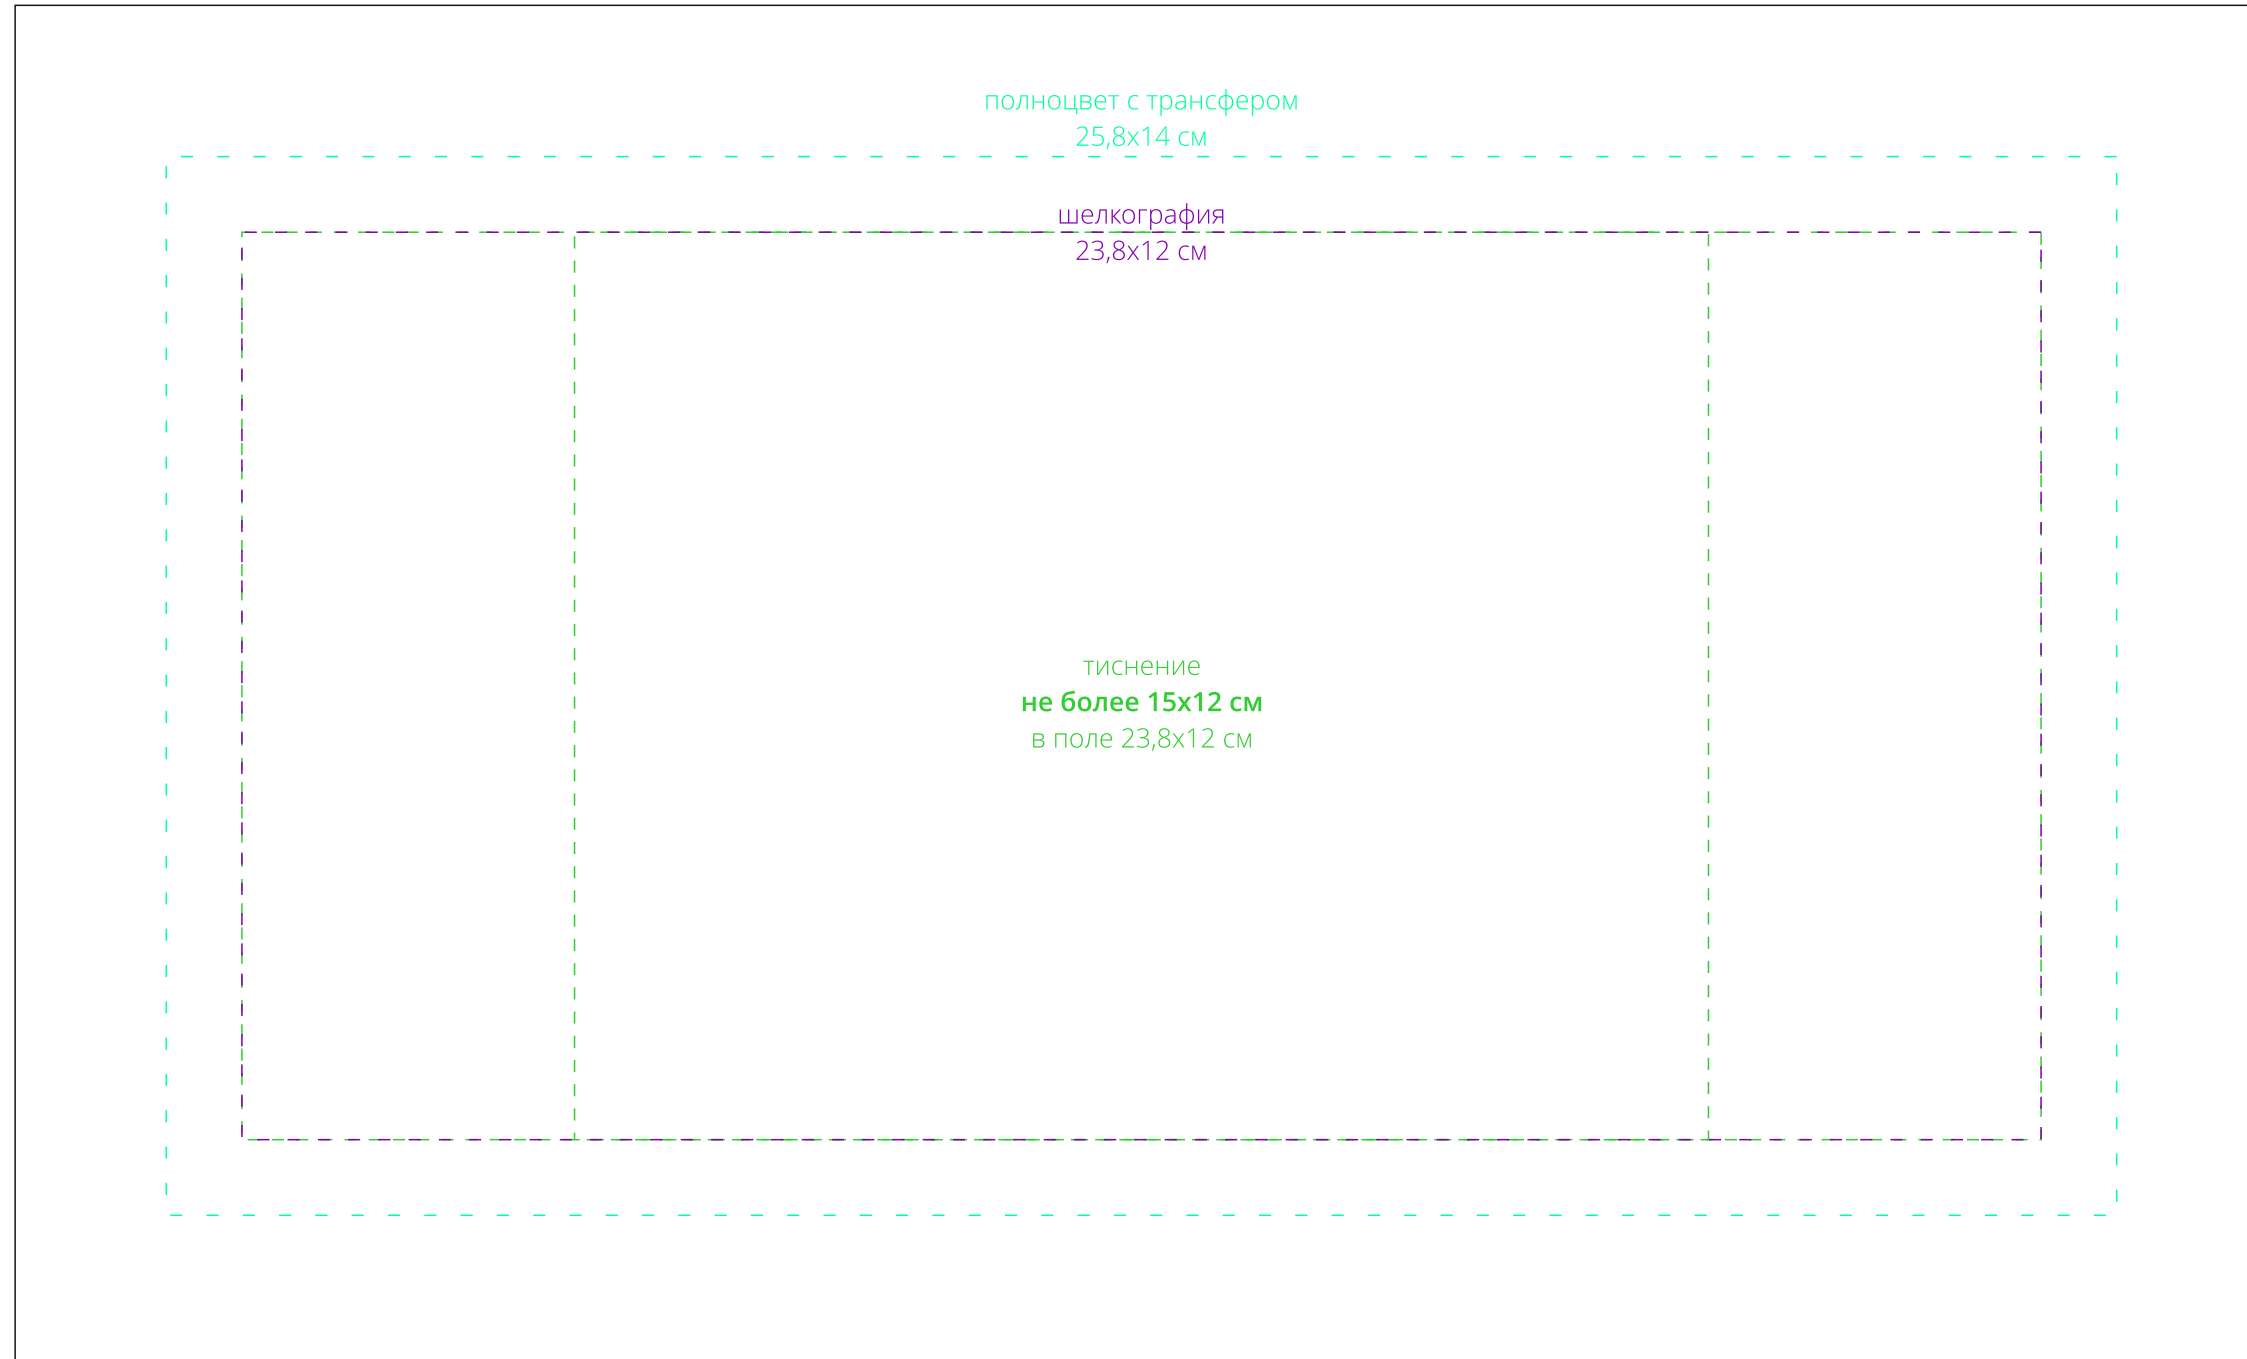

Арт. 7073
Коробка Horizon
M1:1

крышка сверху

Внимание!

Для шелкографии по цветным и темным поверхностям можно использовать белый, черный, золотистый, серебристый цвет во избежание проявления оттенка основы.