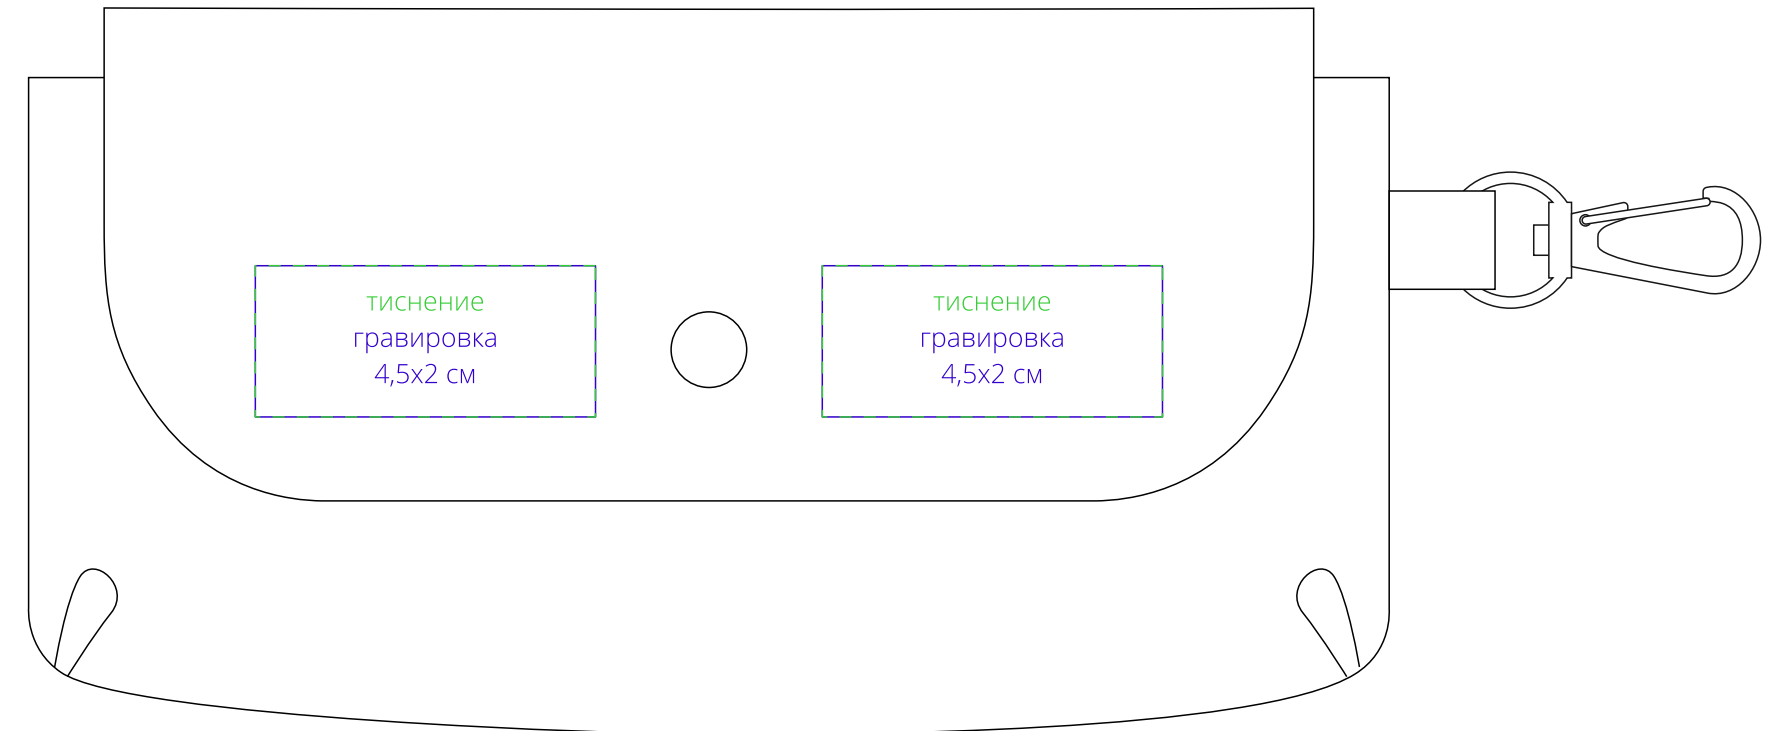

Арт. 15843
Зонт складной Sunway в сумочке

флекс
шелкография
шелкотранфер
полноцвет с трансфером
20x10 см

флекс
шелкотранфер
полноцвет с трансфером
12x1 см

ХЛЯСТИК
M1:1

сумочка
M1:1

Внимание!

**Для тиснения фольгой печать плашки более 1 кв. см
возможна только после согласования с производством.**