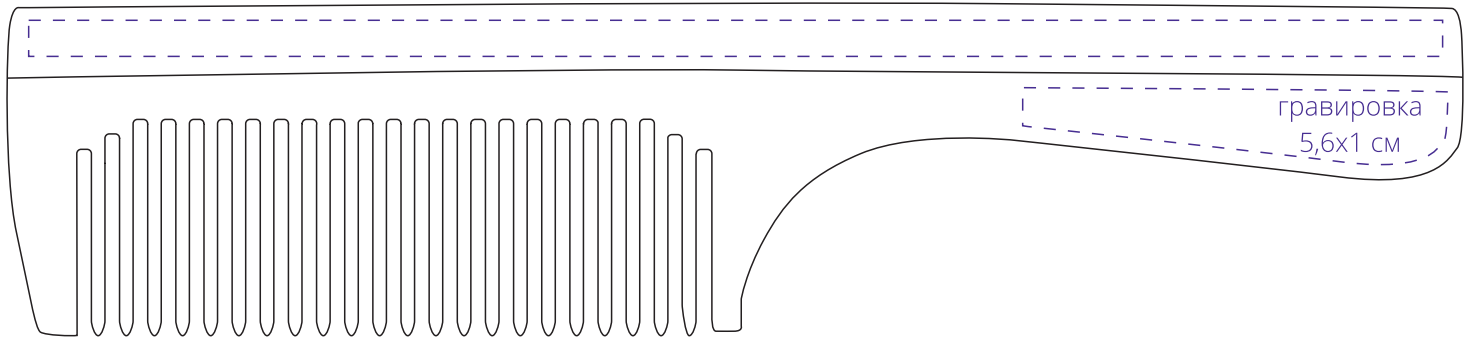

Арт. 7184
Расческа с ручкой
M1:1

гравировка
18,7x0,5 см

гравировка
18,7x0,5 см

Важно!

Для гравировки по дереву

**- цвет нанесения на дереве обусловлен текстурой природного материала
и может быть неоднородным!**