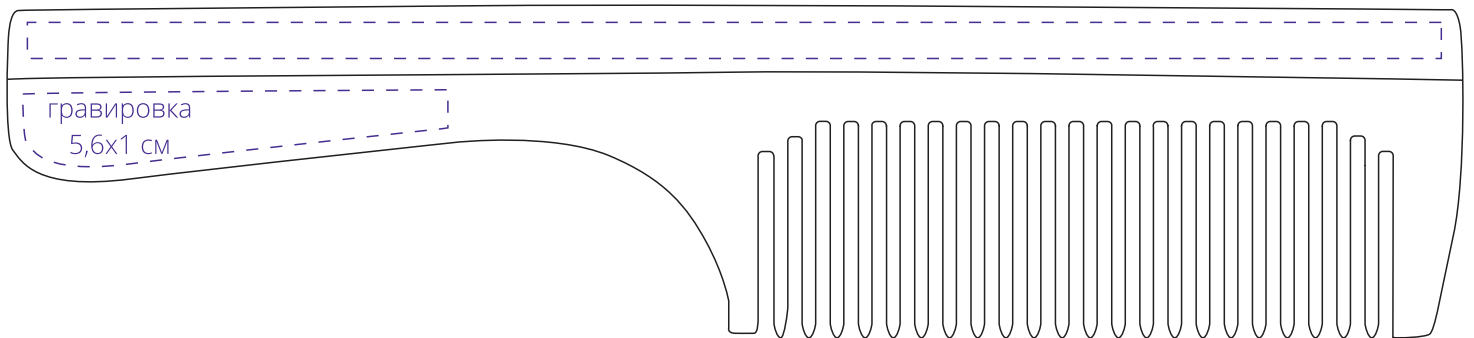

Арт. 7184
Расческа с ручкой
M1:1

гравировка
18,7x0,5 см

гравировка
18,7x0,5 см

Важно!

Для гравировки по дереву

**- цвет нанесения на дереве обусловлен текстурой природного материала
и может быть неоднородным!**