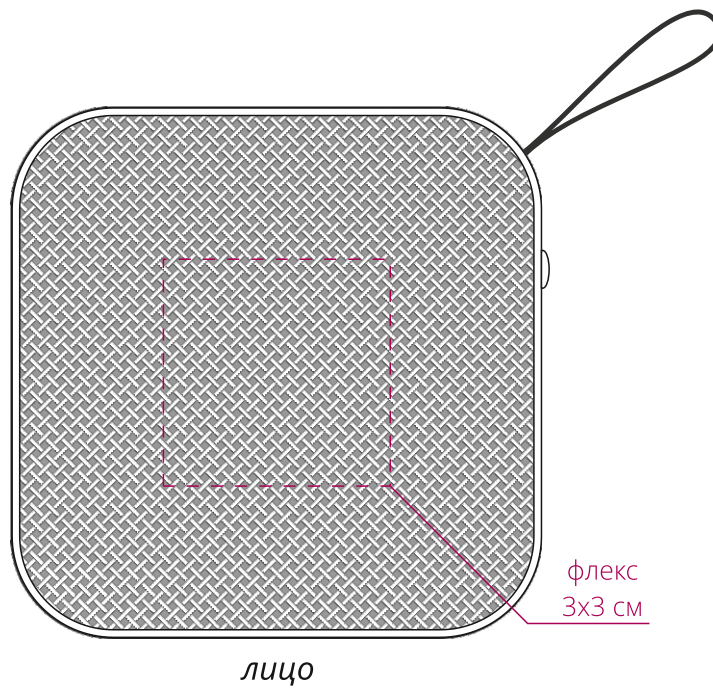

Арт. 7557  
Беспроводная колонка Chubby  
M1:1

**Внимание!**  
**Для нанесения флекса:**  
**- минимальная толщина линий 3мм.**