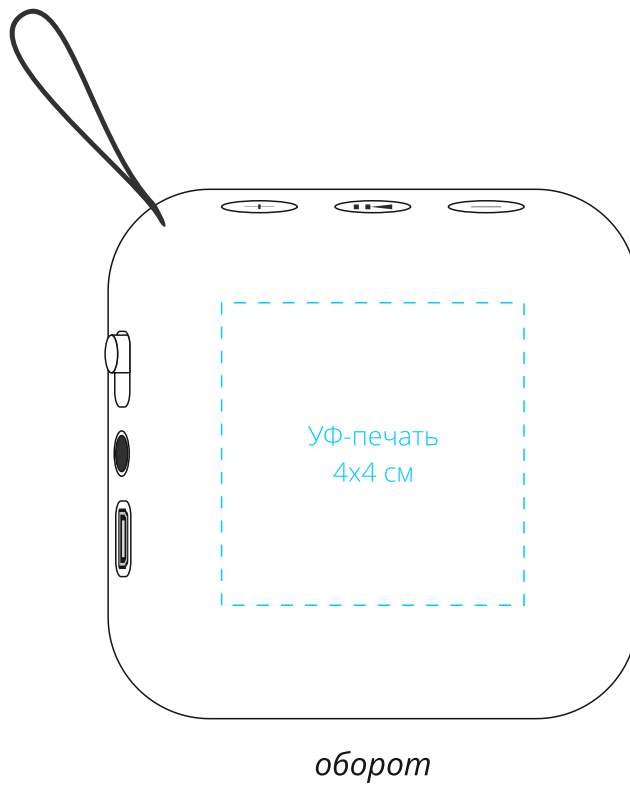

Арт. 7557  
Беспроводная колонка Chubby  
M1:1

**Внимание!**  
**Для нанесения флекса:**  
**- минимальная толщина линий 3мм.**