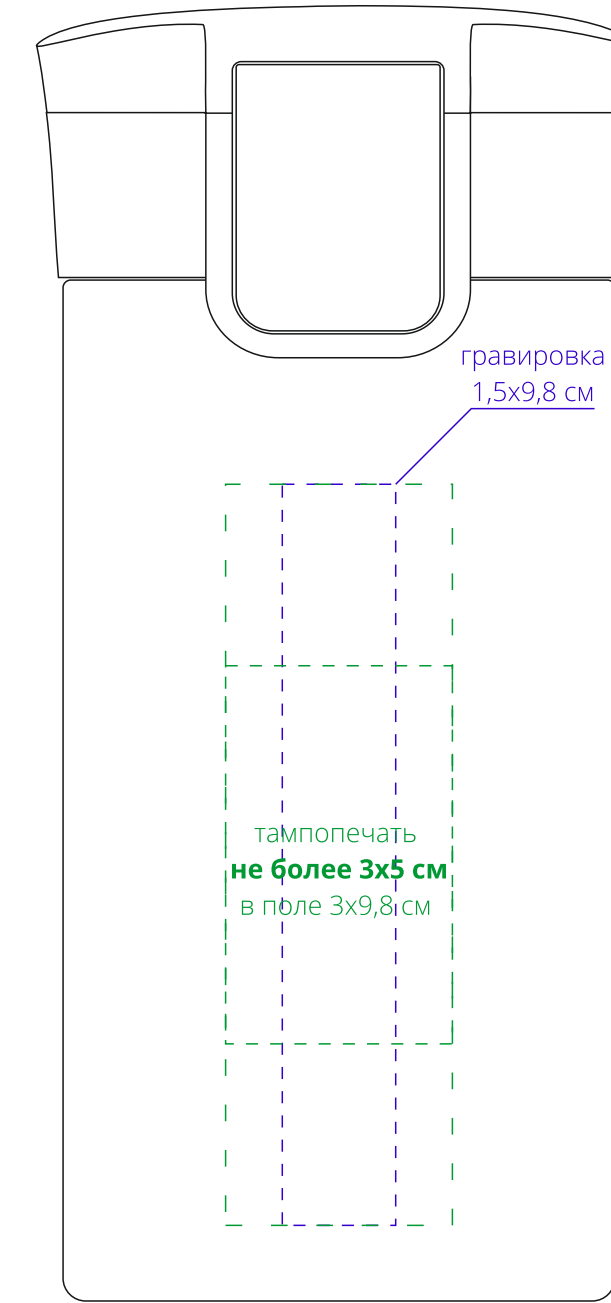

Арт. 6898
Термостакан Tralee
M1:1

справа от поильника

сторона поильника

слева от поильника

напротив поильника

по периметру