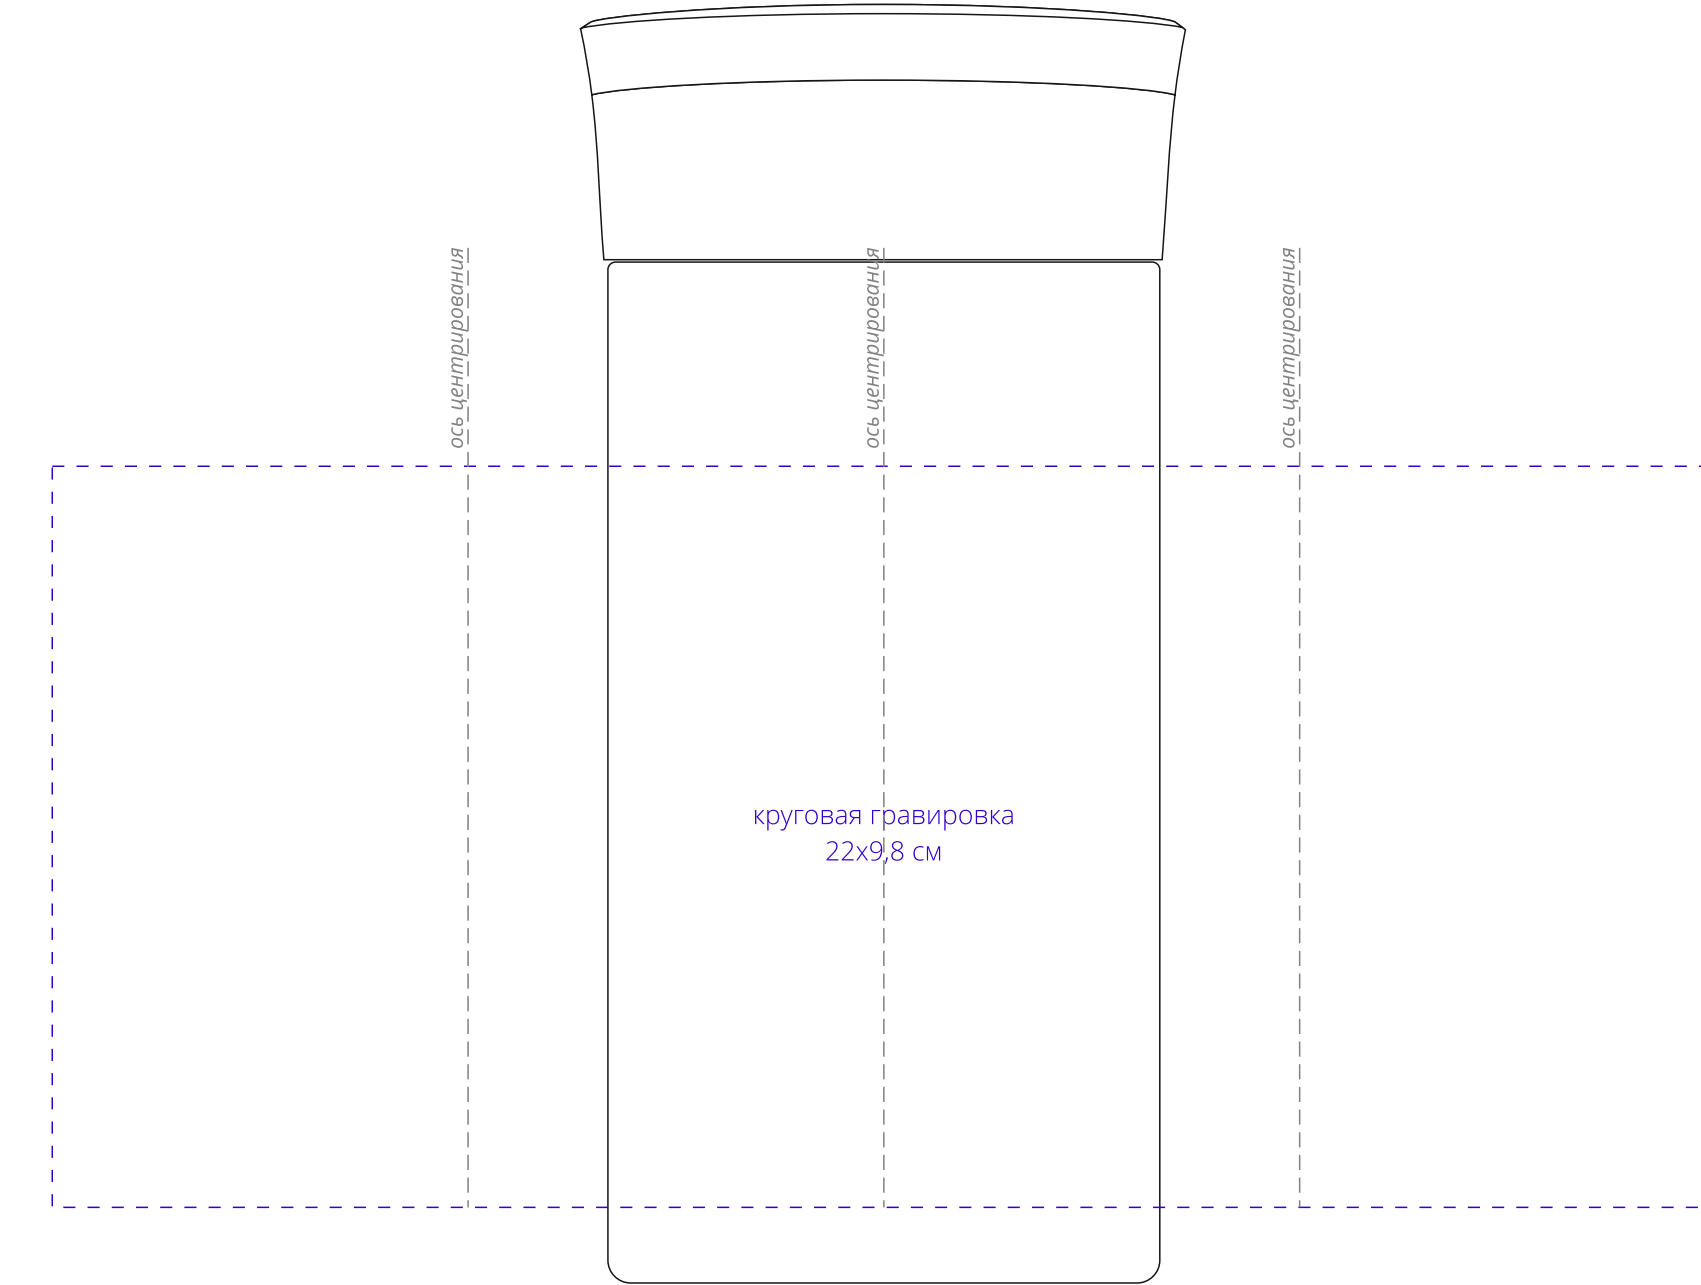

Арт. 6898
Термостакан Tralee
M1:1

справа от поильника

сторона поильника

слева от поильника

напротив поильника

по периметру