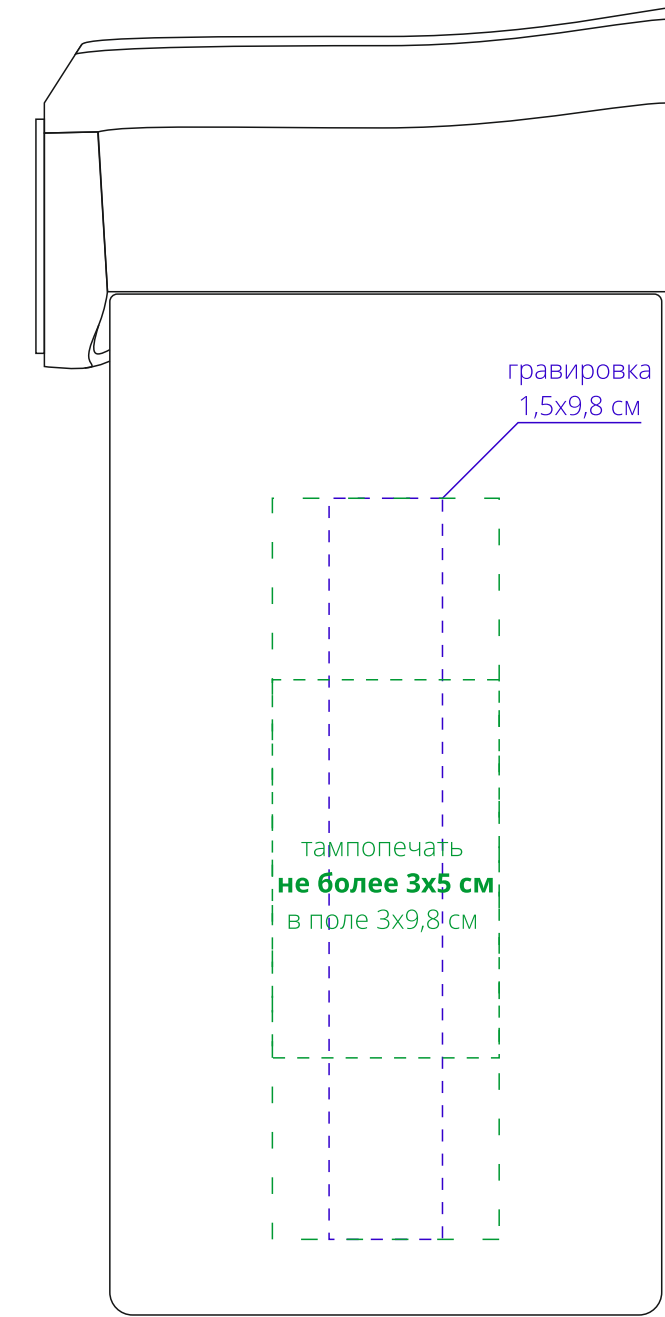

Арт. 6898
Термостакан Tralee
M1:1

справа от поильника

сторона поильника

слева от поильника

напротив поильника

по периметру