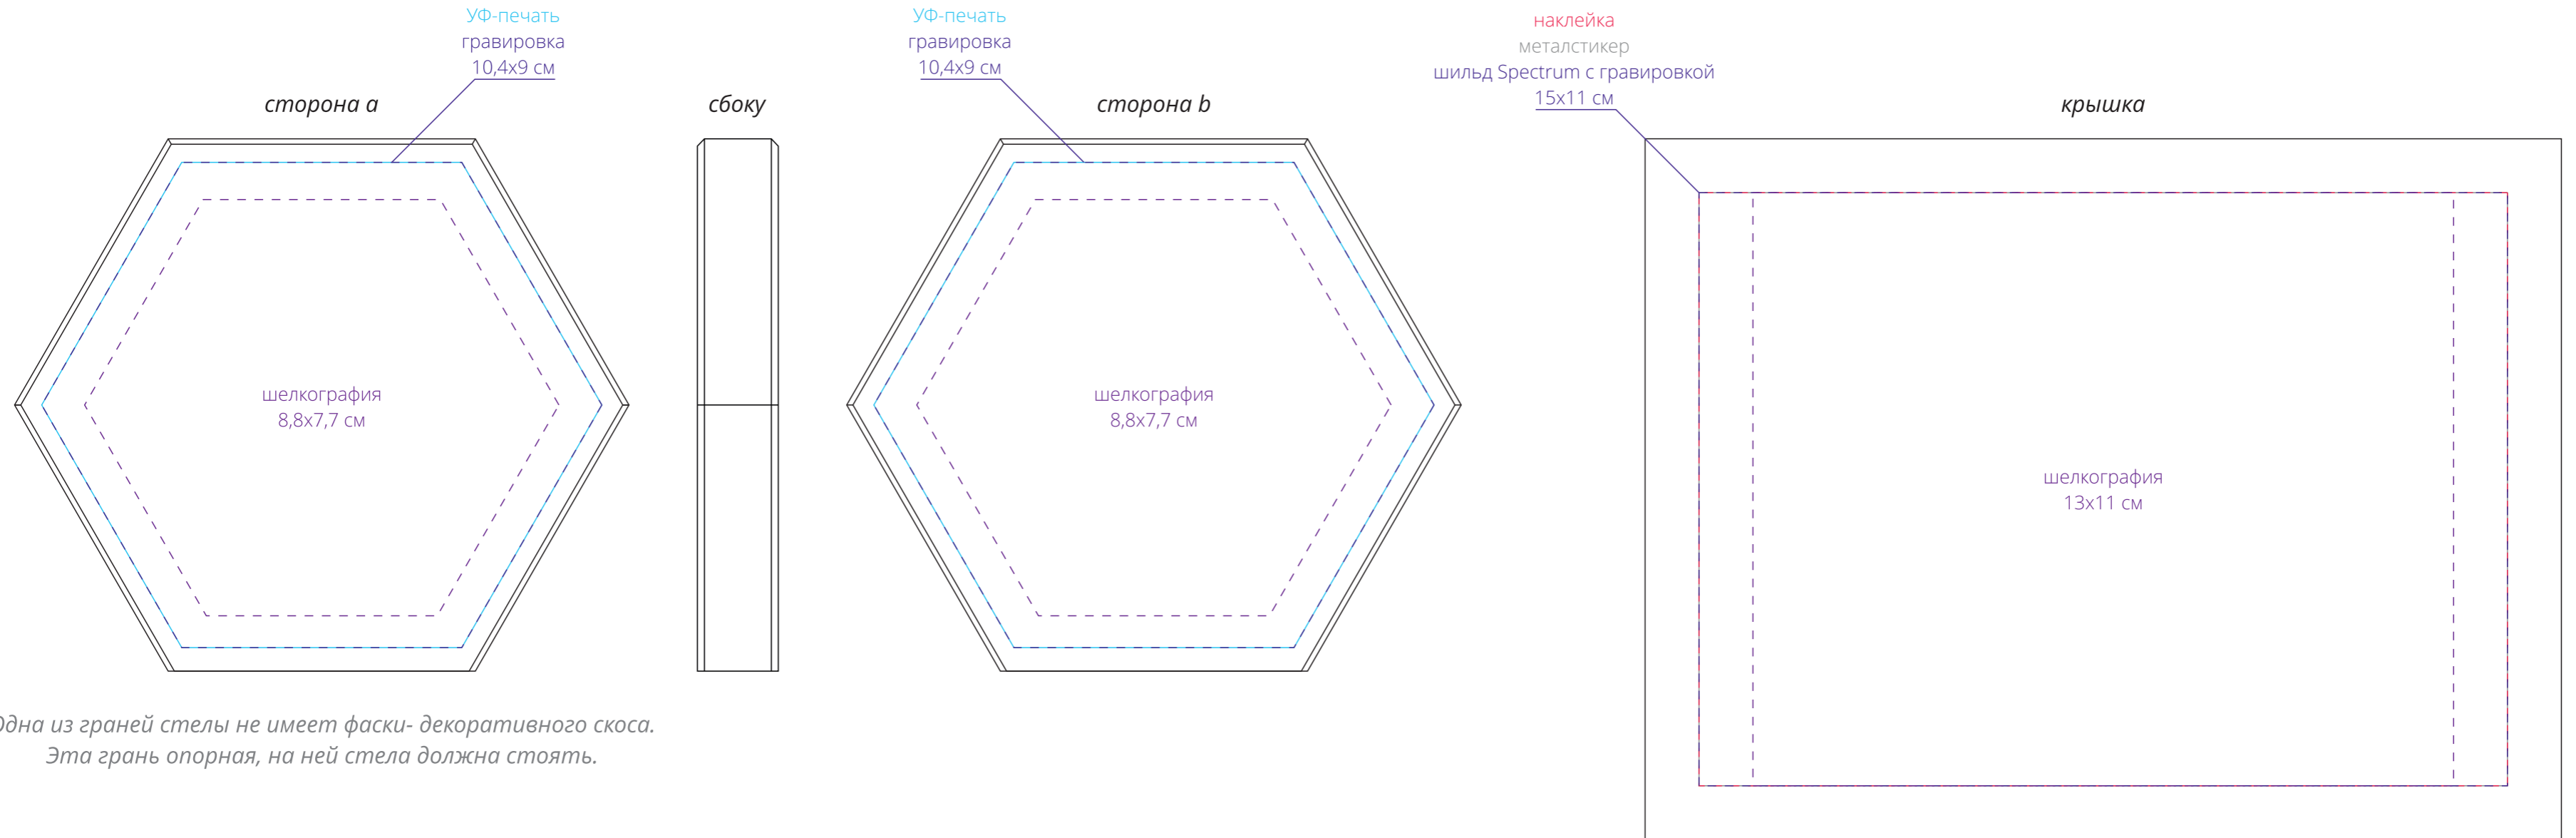

Арт. 7834
Награда Вее, малая
M1:1

*Одна из граней стелы не имеет фаски- декоративного скоса.
Эта грань опорная, на ней стела должна стоять.*

Важно!

Чтобы нанесение на стороне в читалось со стороны а, макет должен быть в «зеркале».

Шильд Spectrum может иметь любую форму.

Для шелкографии по цветным и темным поверхностям можно использовать

белый, черный, золотистый, серебристый цвет во избежание проявления оттенка основы.