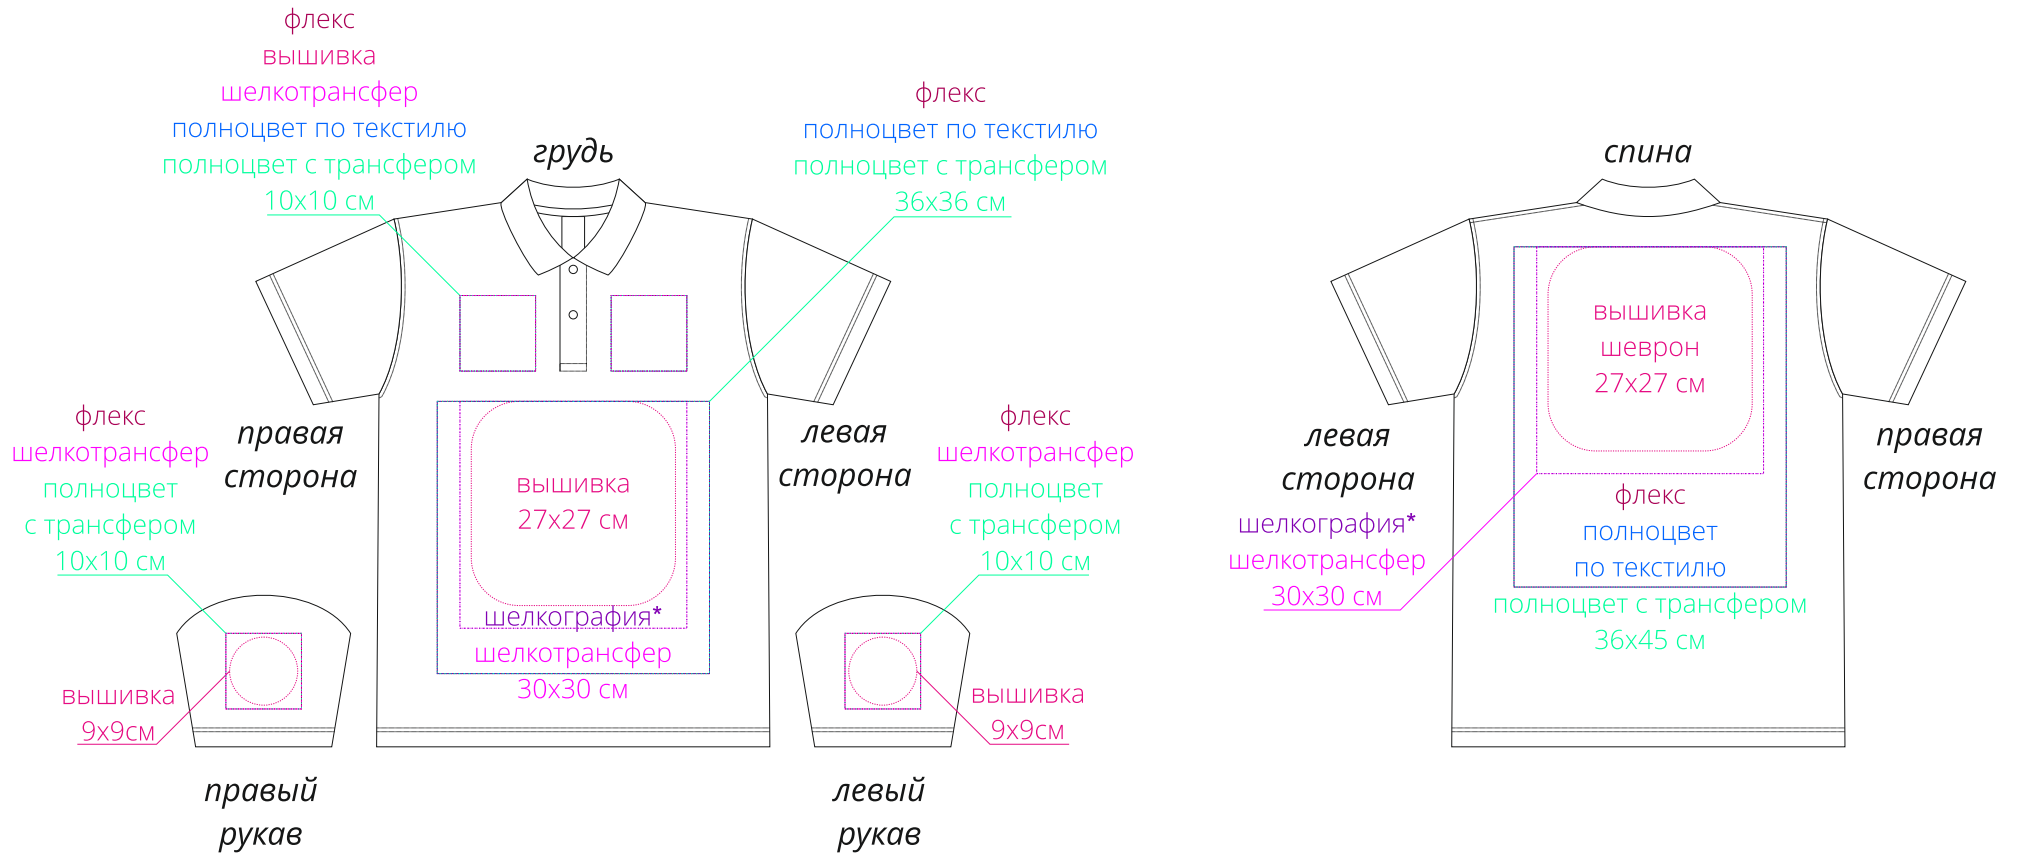

Арт. PUI10001  
Рубашка поло ID.001 белая  
M1:10

**\*Для прямой шелкографии мин. толщина линий 1 мм!**