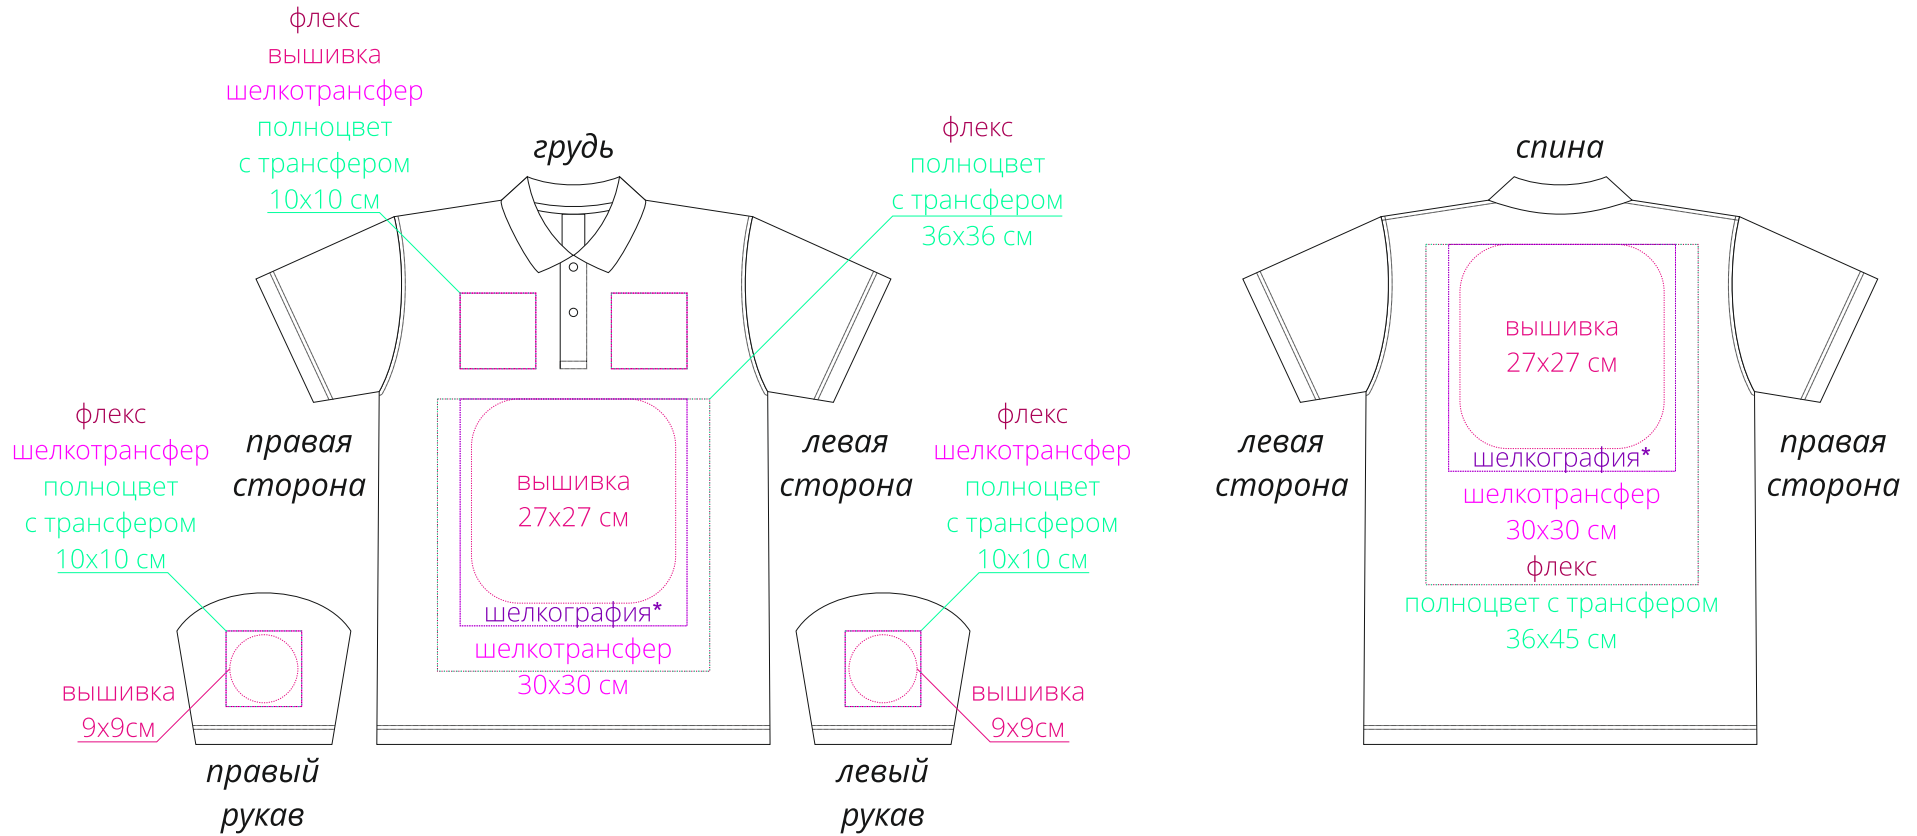

Арт. PUI10
Рубашка поло ID.001
M1:10

***Для прямой шелкографии мин. толщина линий 1 мм!**