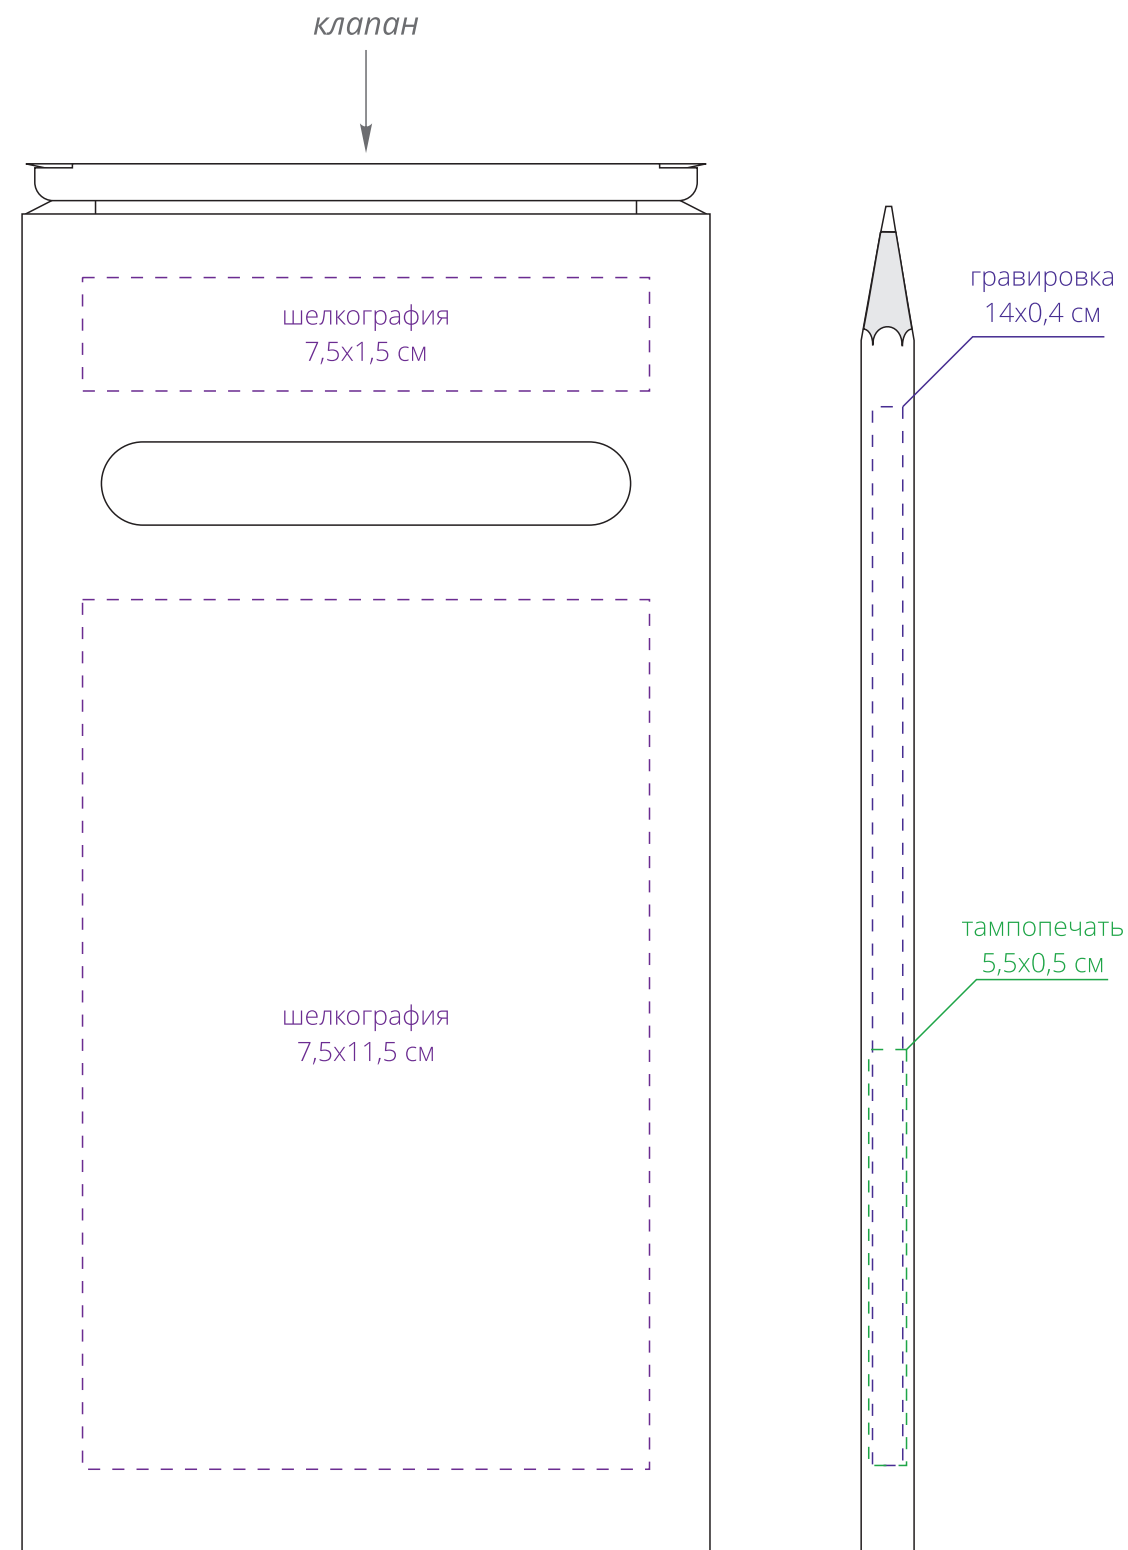

Арт. 6900  
Набор цветных карандашей Pencilvania Maxi  
M1:1

**Внимание!**

**Для шелкографии по цветным и темным поверхностям можно использовать белый, черный, золотистый, серебристый цвет во избежание проявления оттенка основы.**

**Для гравировки по дереву цвет нанесения на дереве обусловлен текстурой природного материала и может быть неоднородным!**