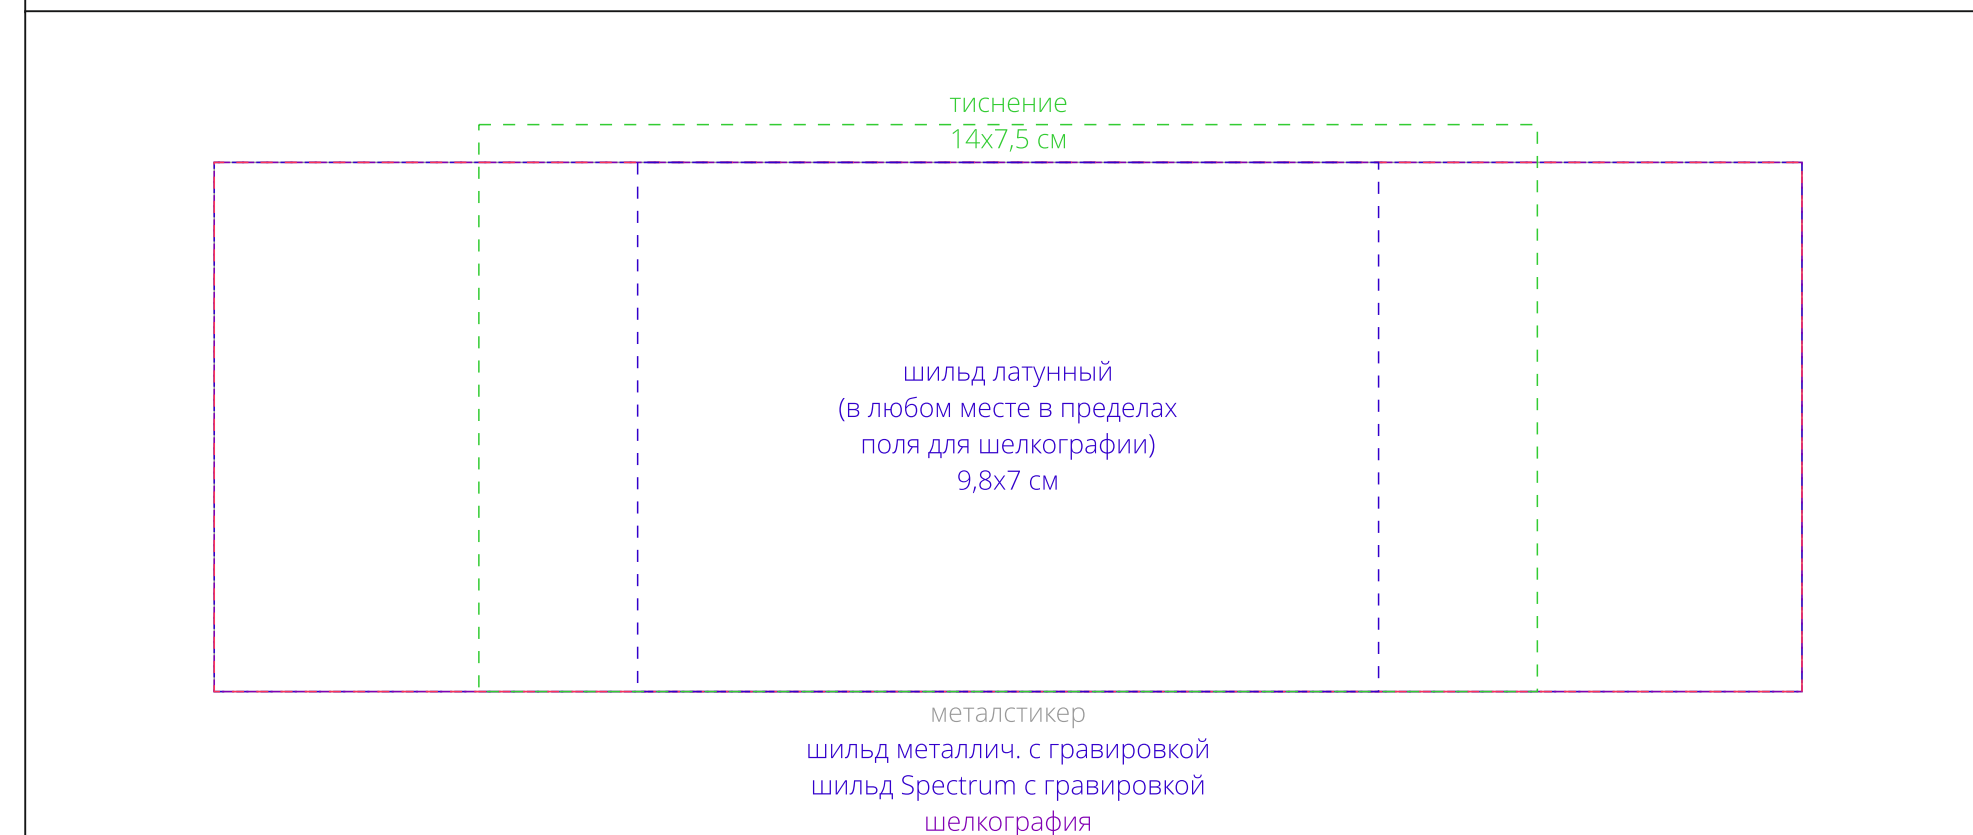

снаружи

Арт. 7586  
Коробка Amaze  
M1:1

внутри

**Важно!**

**Для шелкографии по цветным и темным поверхностям рекомендуем использовать черный, белый, золотистый и серебристый цвета во избежании проявления оттенка основы.**