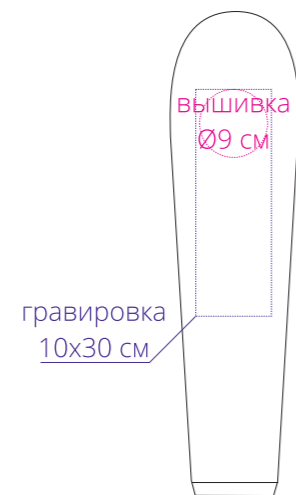

Арт. 6860
Толстовка флисовая женская Frontflip
M1:10

правый
рукав

левый
рукав