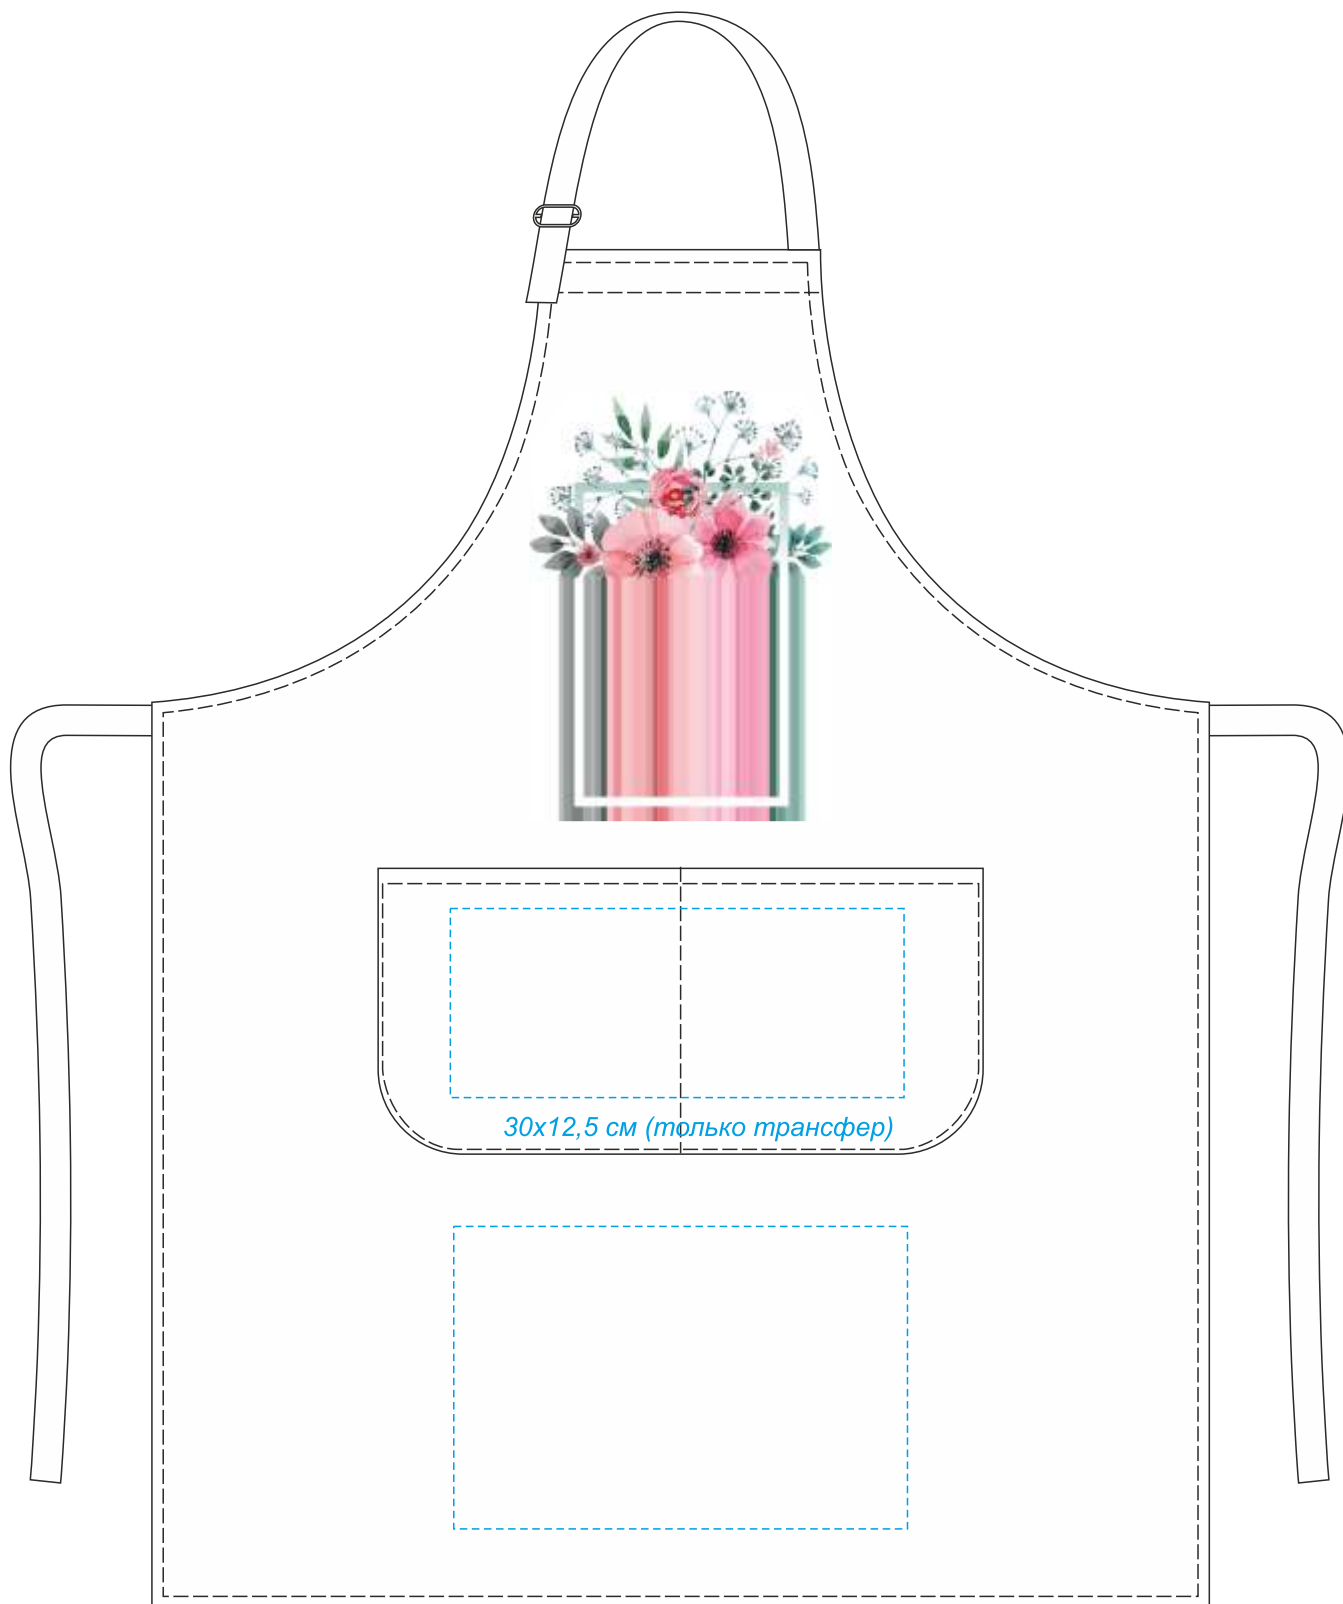

Арт. 7338.60
Фартук Bloom

Размеры: 90x70 см, длина ляжки 57 см, длина завязок 56 см

масштаб 1:5

макс. размер нанесения 30x20 см, на любом свободном месте