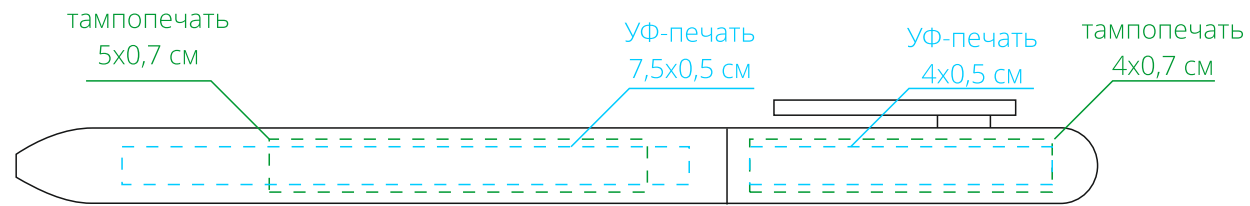

Арт. 7522

Ручка шариковая Swiper

M1:1

*справа от клипа*

*на одной линии с клипом*

*слева от клипа*

*на оборотной от клипа стороне*