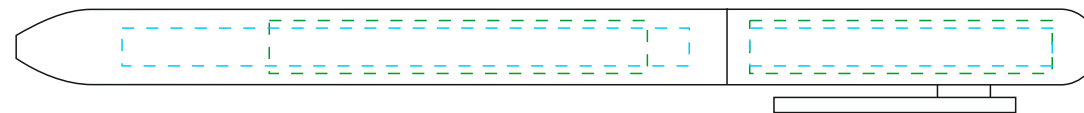

Арт. 7522

Ручка шариковая Swiper

M1:1

*справа от клипа*

*на одной линии с клипом*

*слева от клипа*

*на оборотной от клипа стороне*