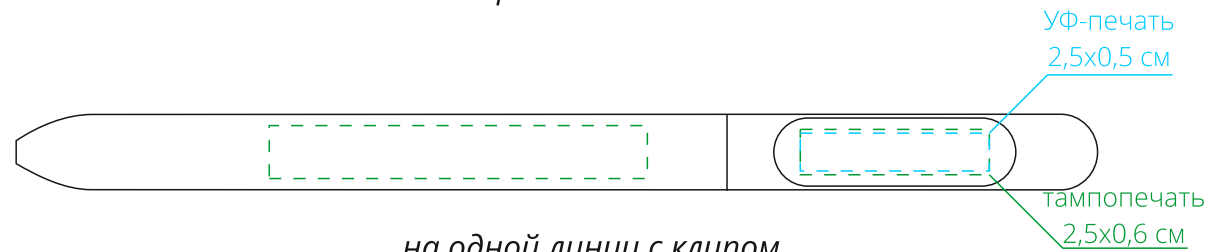

Арт. 7522

Ручка шариковая Swiper

M1:1

*справа от клипа*

*на одной линии с клипом*

*слева от клипа*

*на оборотной от клипа стороне*